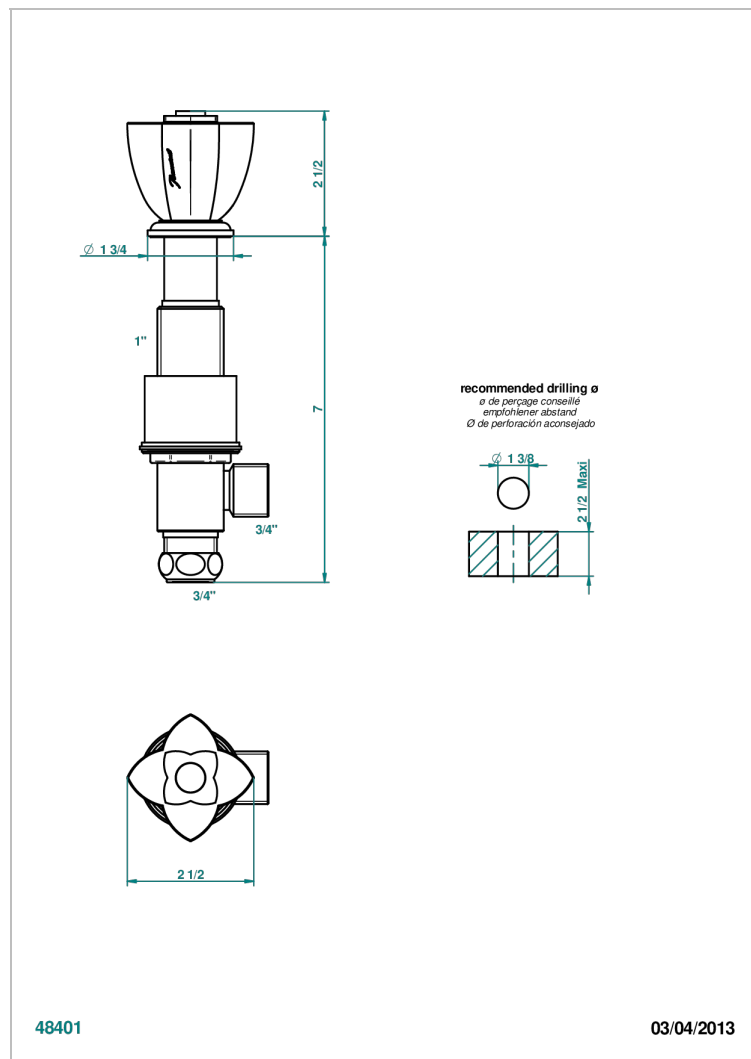

# PETALE DE CRISTAL - CRISTAL NEGRO

U6D-36

Llave de paso sobre encimera 3/4"

THG<sup>®</sup>  
PARIS

## CARACTERÍSTICAS

- Pétale de Cristal - cristal negro
- Llave de paso sobre encimera 3/4"