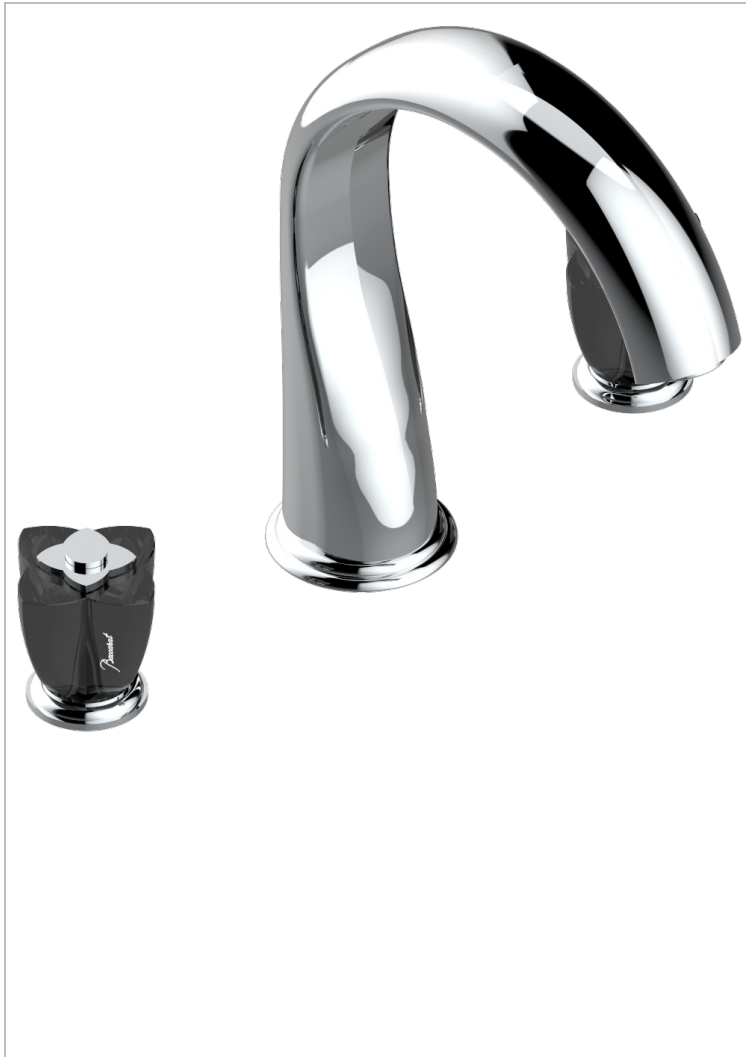

# PETALE DE CRISTAL NOIR

U6D-25SG

Mélangeur de bain simple sur gorge avec bec super goliath

THG<sup>®</sup>  
PARIS

## CARACTÉRISTIQUES

- Laiton sans plomb
- Têtes à disques céramique 3/4" 1/4 tour
- Aérateur-mousseur
- Bec grand modèle
- ACS : 18ACCLY403
- NF : NF EN 200 - IID/A - Chrome