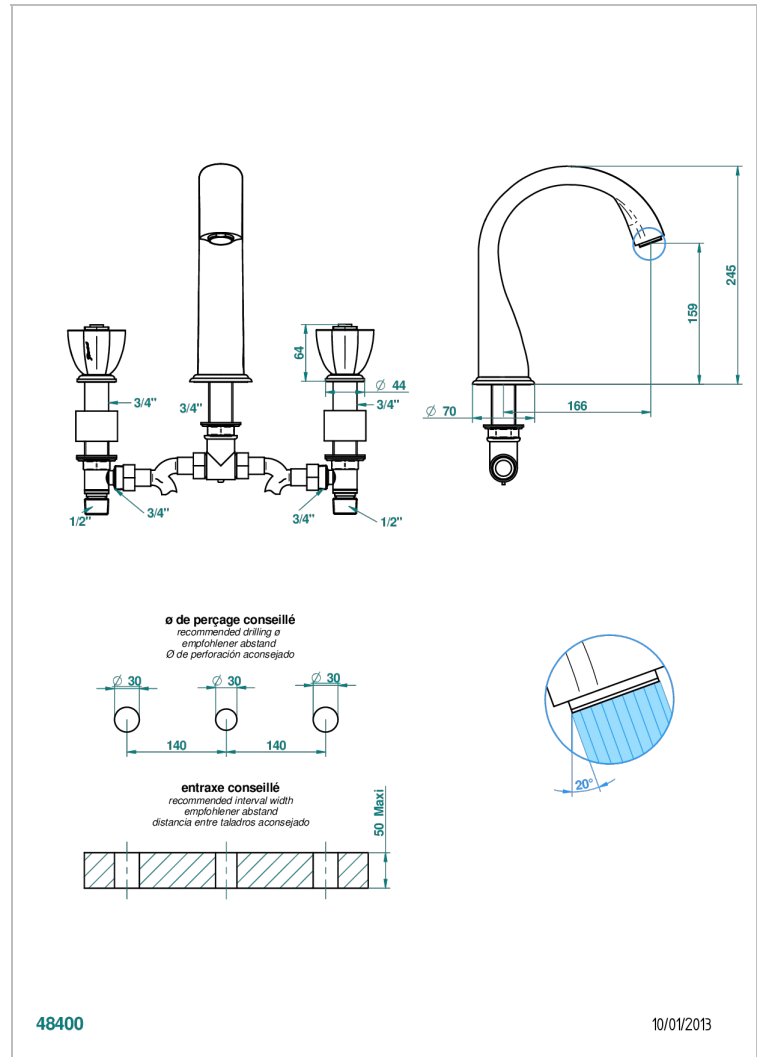

# PETALE DE CRISTAL NOIR

U6D-25SG

Mélangeur de bain simple sur gorge avec bec super goliath

THG<sup>®</sup>  
PARIS

## CARACTÉRISTIQUES

- Laiton sans plomb
- Têtes à disques céramique 3/4" 1/4 tour
- Aérateur-mousseur
- Bec grand modèle
- ACS : 18ACCLY403
- NF : NF EN 200 - IID/A - Chrome

## SPECIFICATIONS TECHNIQUES

- Recommandé : 3 bars (max. 5 bars) - Advised : 43,5 psi (max. 72 psi)
- Bec : 35 l/min à 3 bars
- Spout : 9.26 gpm at 43.5 psi