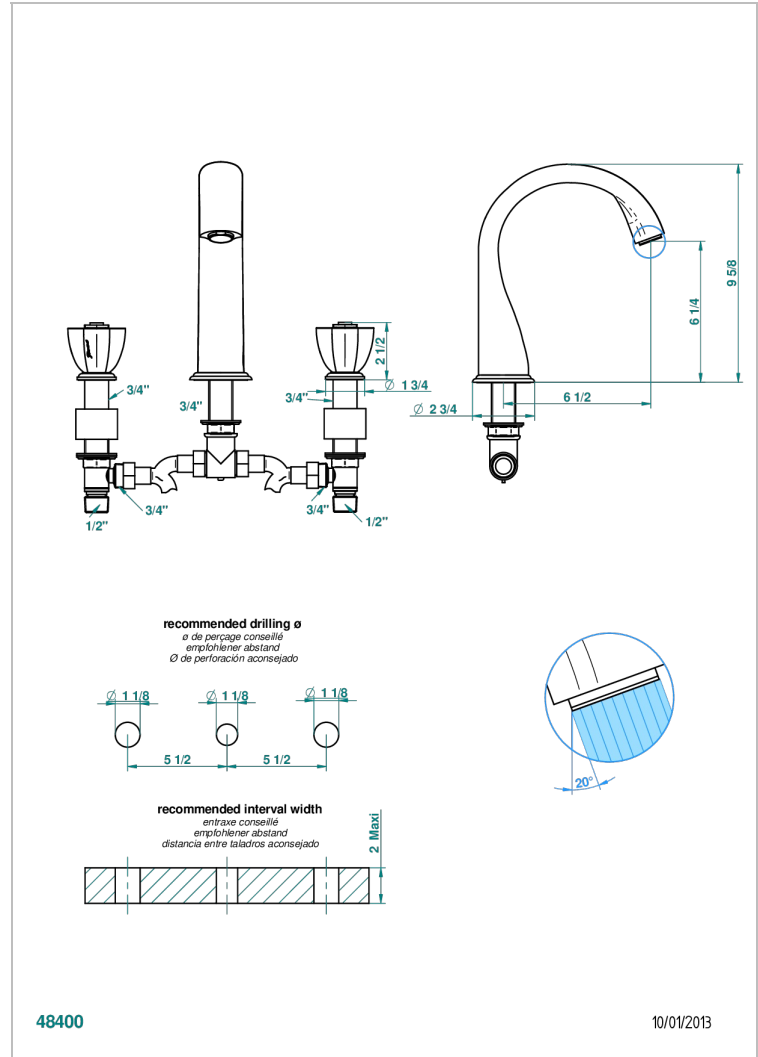

PETALE DE CRISTAL NOIR

U6D-25SG

Mélangeur de bain simple sur gorge avec bec super goliath

THG[®]
PARIS

CARACTÉRISTIQUES

- Laiton sans plomb
- Têtes à disques céramique 3/4" 1/4 tour
- Aérateur-mousseur
- Bec grand modèle
- ACS : 18ACCLY403
- NF : NF EN 200 - IID/A - Chrome

CERTIFICATIONS

SPECIFICATIONS TECHNIQUES

- Recommandé : 3 bars (max. 5 bars) - Advised : 43,5 psi (max. 72 psi)
- Bec : 35 l/min à 3 bars
- Spout : 9.26 gpm at 43.5 psi

FINITIONS DISPONIBLES

Bronze clair - D01
Chromé - A02
Chromé / doré - G02
Chromé mat - C02
Doré brillant - F01
Doré mat - F07