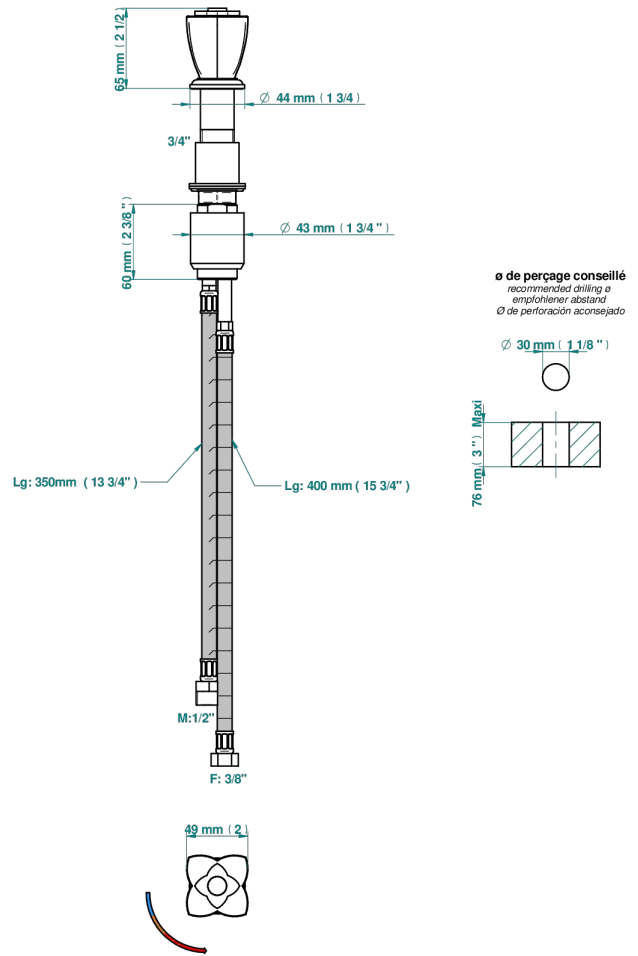

# PETALE DE CRISTAL NOIR

U6D-6532

Mitigeur à cartouche progressive avec croisillon de style

THG<sup>®</sup>  
PARIS

## CARACTÉRISTIQUES

- ACS : 22ACCLY009