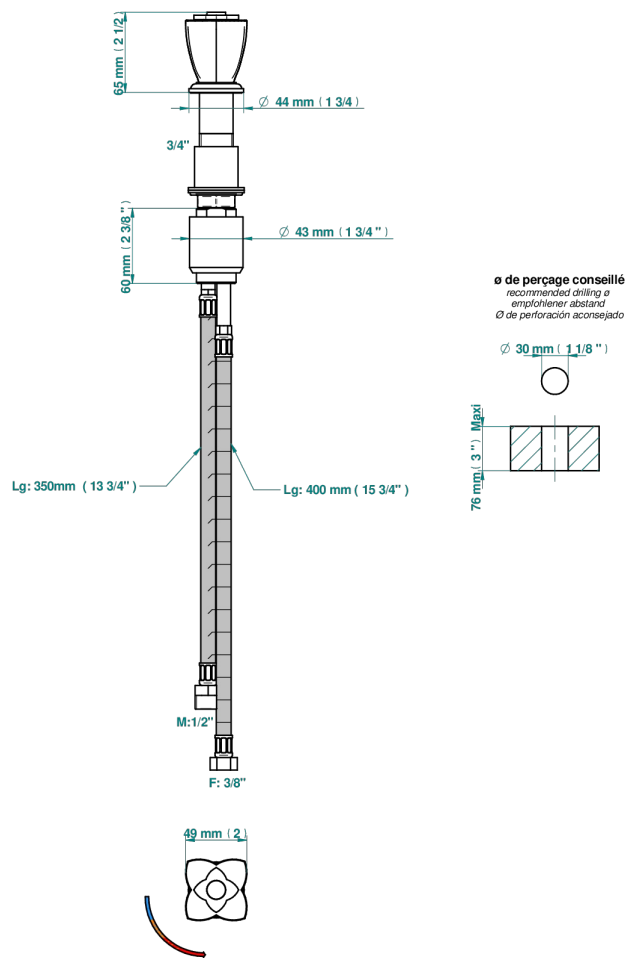

PETALE DE CRISTAL, KRISTALL SCHWARZ

U6D-6532

THG[®]
PARIS

Einhebelsmischer zur Standmontage mit Bedienungsgriff passend zur Serie

48399

14/02/2024

EIGENSCHAFTEN

- ACS : 22ACCLY009

ZERTIFIZIERUNGEN

VERFÜGBARE OBERFLÄCHEN

Altnickel - H28
Blassgold - F30
Blassgold matt unlackiert - F31
Bronze hell - D01
Chrom - A02
Chrom / gold - G02

Chrom matt - C02
Gold - F01
Gold matt - F07
Kupfer altrot matt lackiert - H07
Mattschwarz keramik - D30
Nickel matt - C01