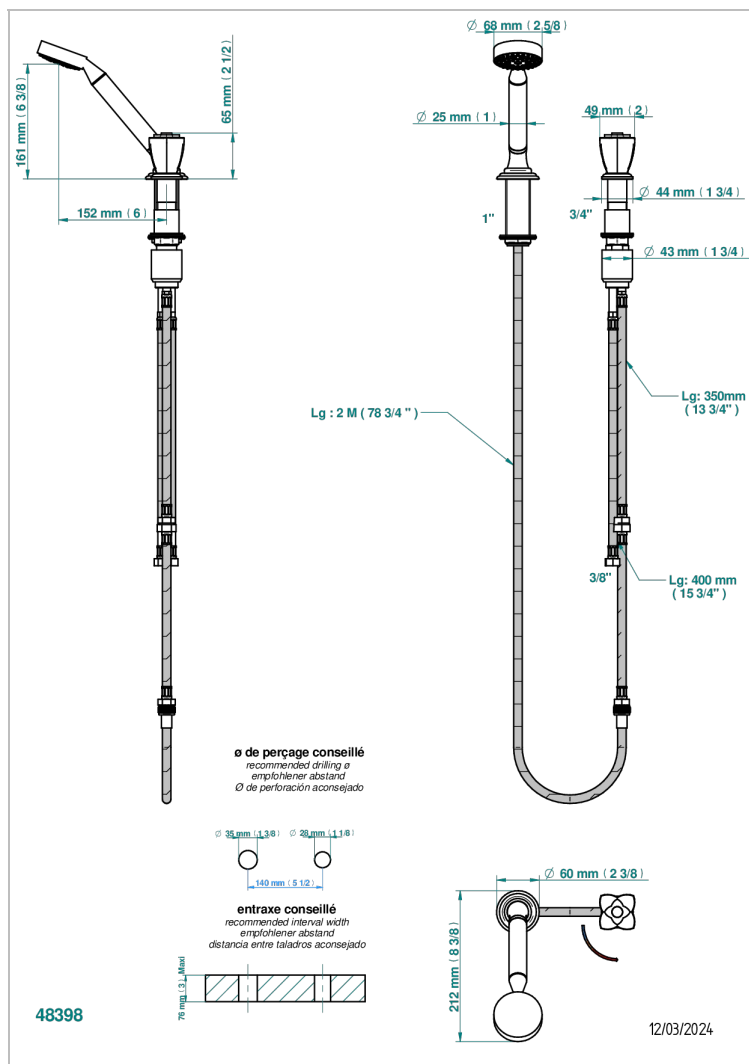

# PETALE DE CRISTAL - CRISTAL NEGRO

U6D-6532/60A

Kit monomando de peluquería : monomando con cartucho progresivo, con teleducha sobre encimera, mando de estilo, soporte y flexo de 2m

## CARACTERÍSTICAS

- ACS : 22ACCLY009

## ESPECIFICACIONES TÉCNICAS

- Reconnmandé : 3 bars (max. 5 bars) - Advised : 43,5 psi (max. 72 psi)
- 9,5 l/min à 3 bars (2.5 gpm at 43.5 psi)