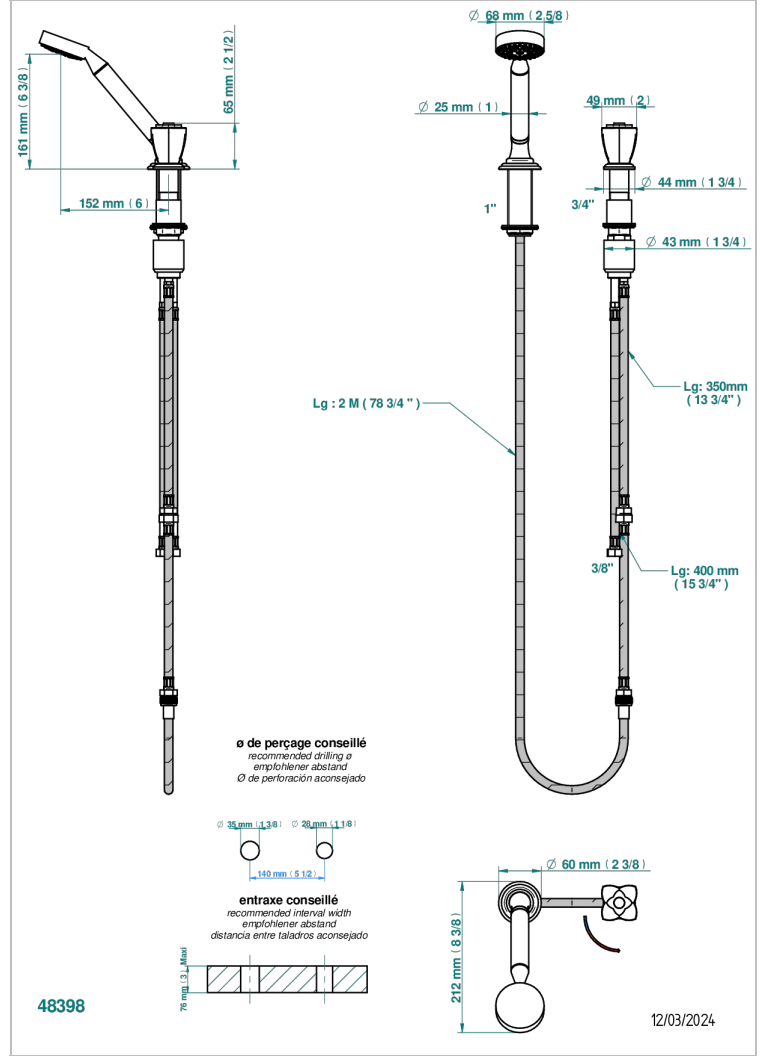

PETALE DE CRISTAL NOIR

U6D-6532/60A

THG[®]
PARIS

Mitigeur à cartouche progressive avec croisillon de style, douchette, coulant et flexible 2 m

CARACTÉRISTIQUES

- Douchette alimentée par un mitigeur progressif pour plus de confort
- Flexible métallique 2 m double agrafage avec système de changement par le dessus
- Douchette en laiton avec tapis Easyclean, réducteur de débit et clapet anti-retour
- ACS : 22ACCLY009

SPÉCIFICATIONS TECHNIQUES

- Recommandé : 3 bars (max. 5 bars) - Advised : 43,5 psi (max. 72 psi)
- 9,5 l/min à 3 bars (2.5 gpm at 43.5 psi)

CERTIFICATIONS

FINITIONS DISPONIBLES

Bronze clair - D01
Chromé - A02
Chromé / doré - G02
Chromé mat - C02
Doré brillant - F01
Doré mat - F07

Nickel brillant - B01
Nickel mat - C01
Noir mat céramique - D30
Or pâle - F30
Or pâle mat - F31
Pvd blush - H62

Pvd blush mat - H60
Pvd couleur bronze brown - F33
Pvd couleur bronze brown - mat - F34
Pvd couleur doré - H52
Pvd couleur doré mat - H53
Pvd couleur laiton - H49

Pvd couleur laiton mat - H50
Pvd couleur nickel - H55
Pvd couleur nickel mat - H56
Pvd graphite - H64
Pvd graphite mat - H65
Pvd umber - H66

Pvd umber mat - H67
Vieux cuivre rouge mat - H07
Vieux nickel - H28