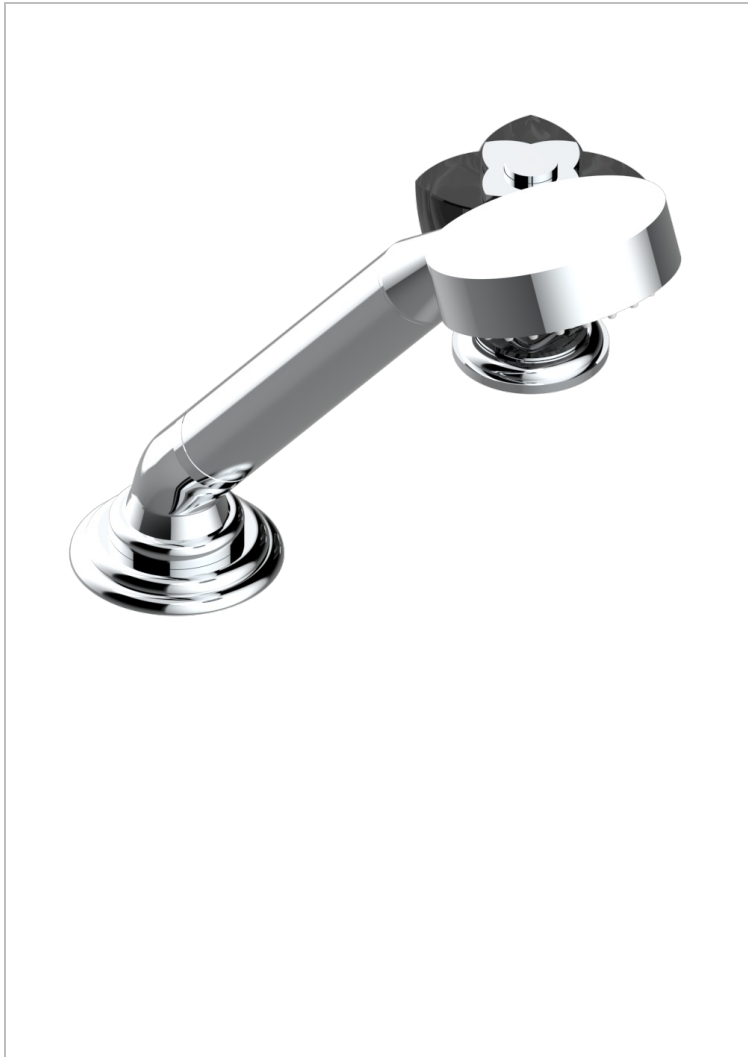

PETALE DE CRISTAL - CRISTAL NEGRO

U6D-6532/60A

Kit monomando de peluquería : monomando con cartucho progresivo, con teleducha sobre encimera, mando de estilo, soporte y flexo de 2m

CARACTERÍSTICAS

- ACS : 22ACCLY009

ESPECIFICACIONES TÉCNICAS

- Recommandé : 3 bars (max. 5 bars) - Advised : 43,5 psi (max. 72 psi)
- 9,5 l/min à 3 bars (2.5 gpm at 43.5 psi)

ESTÁNDAR

ACABADOS DISPONIBLES

Bronce claro - D01
Cerámica negra mate - D30
Cobre viejo mate - H07
Cromo - A02
Cromo / dorado - G02
Cromo mate - C02

Dorado - F01
Dorado mate - F07
Dorado pálido - F30
Dorado pálido mate (sin barniz) - F31
Níquel - B01
Níquel mate - C01

Níquel viejo - H28
Pvd blush - H62
Pvd blush mate - H60
Pvd color latón - H49
Pvd color latón mate - H50
Pvd color níquel - H55