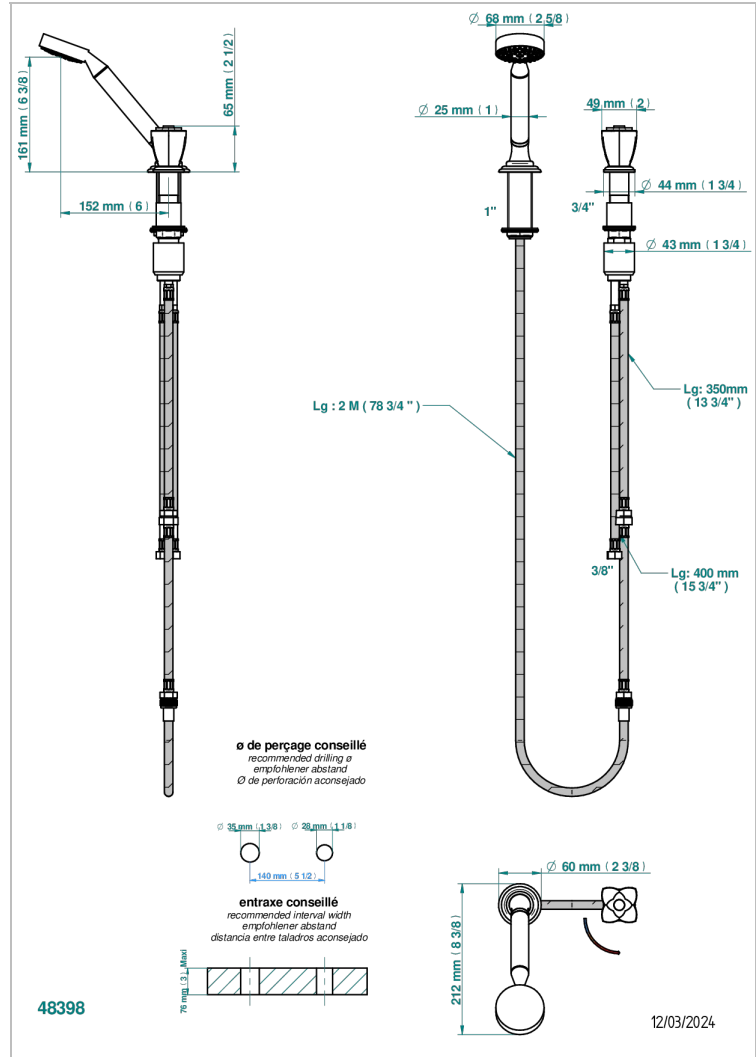

PETALE DE CRISTAL - CRISTAL NEGRO

U6D-6532/60A

Kit monomando de peluquería : monomando con cartucho progresivo, con teleducha sobre encimera, mando de estilo, soporte y flexo de 2m

CARACTERÍSTICAS

- ACS : 22ACCLY009

ESPECIFICACIONES TÉCNICAS

- Recommandé : 3 bars (max. 5 bars) - Advised : 43,5 psi (max. 72 psi)
- 9,5 l/min à 3 bars (2.5 gpm at 43.5 psi)

ESTÁNDAR

ACABADOS DISPONIBLES

Bronce claro - D01
Cerámica negra mate - D30
Cobre viejo mate - H07
Cromo - A02
Cromo / dorado - G02
Cromo mate - C02

Dorado - F01
Dorado mate - F07
Dorado pálido - F30
Dorado pálido mate (sin barniz) - F31
Níquel - B01
Níquel mate - C01

Níquel viejo - H28
Pvd blush - H62
Pvd blush mate - H60
Pvd color latón - H49
Pvd color latón mate - H50
Pvd color níquel - H55