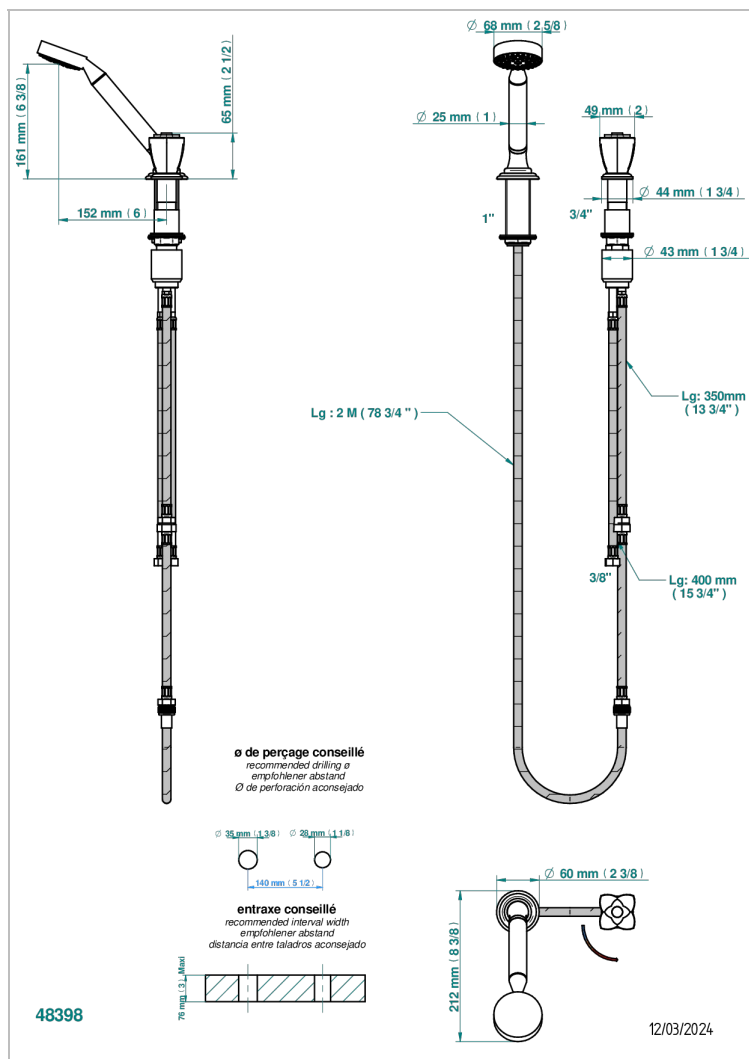

РСТАЛЕ ДЕ КРИСТАЛ, ЧЕРНЫЙ ХРУСТАЛЬ

U6D-6532/60A

Смеситель керамический устанавливаемый на борту с ручным душем с ручкой одновременной регулировки - потока/температуры

ХАРАКТЕРИСТИКИ

- ACS : 22ACCLY009

СТАНДАРТЫ

ТЕХНИЧЕСКИЕ ХАРАКТЕРИСТИКИ

- Recommandé : 3 bars (max. 5 bars) - Advised : 43,5 psi (max. 72 psi)
- 9,5 l/min à 3 bars (2.5 gpm at 43.5 psi)

ДОСТУПНЫЕ ВАРИАНТЫ ПОКРЫТИЙ

Black ceram - D30
Blush PVD - H62
Graphite PVD - H64
Matt Umber PVD - H67
Matt blush PVD - H60
Matt graphite PVD - H65

Umber PVD - H66
Бронза - D01
Золото - F01
Матовая красная старинная медь - H07
Матовое золото - F07
Матовое светлое золото - F31

Матовый никель - C01
Матовый хром - C02
Никель - B01
Покрытие PVD бронза - F33
Покрытие PVD золотистый цвет - H52
Покрытие PVD латунь - H49