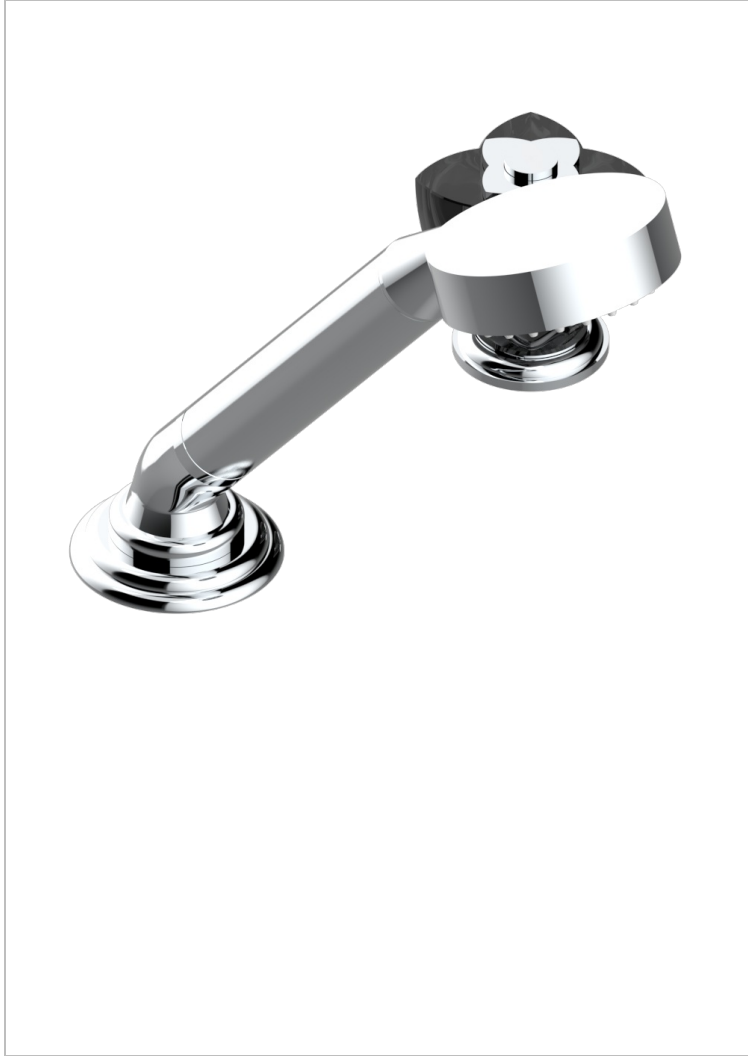

# PETALE DE CRISTAL NOIR

U6D-6532/60A

Mitigeur à cartouche progressive avec croisillon de style, douchette, coulant et flexible 2 m

## CARACTÉRISTIQUES

- Douchette alimentée par un mitigeur progressif pour plus de confort
- Flexible métallique 2 m double agrafage avec système de changement par le dessus
- Douchette en laiton avec tapis Easyclean, réducteur de débit et clapet anti-retour
- ACS : 22ACCLY009

## FINITIONS DISPONIBLES

Bronze clair - D01  
 Chromé - A02  
 Chromé / doré - G02  
 Chromé mat - C02  
 Doré brillant - F01  
 Doré mat - F07

Nickel brillant - B01  
 Nickel mat - C01  
 Noir mat céramique - D30  
 Or pâle - F30  
 Or pâle mat - F31  
 Pvd blush - H62