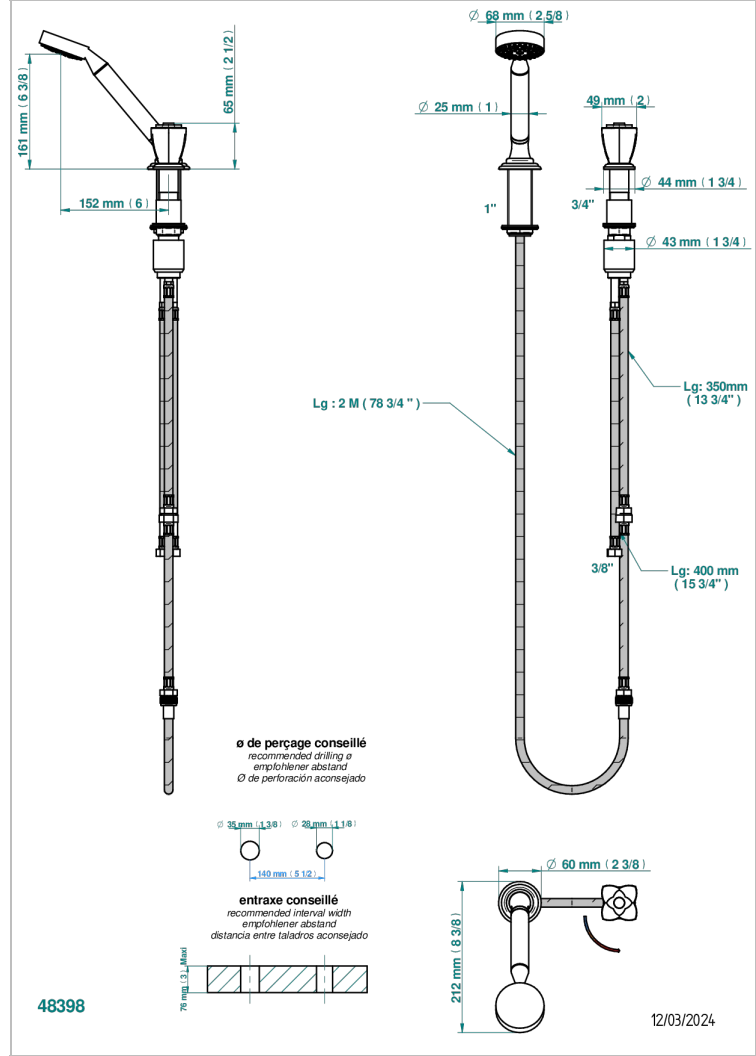

# PETALE DE CRISTAL NOIR

U6D-6532/60A

Mitigeur à cartouche progressive avec croisillon de style, douchette, coulant et flexible 2 m

## CARACTÉRISTIQUES

- Douchette alimentée par un mitigeur progressif pour plus de confort
- Flexible métallique 2 m double agrafage avec système de changement par le dessus
- Douchette en laiton avec tapis Easyclean, réducteur de débit et clapet anti-retour
- ACS : 22ACCLY009