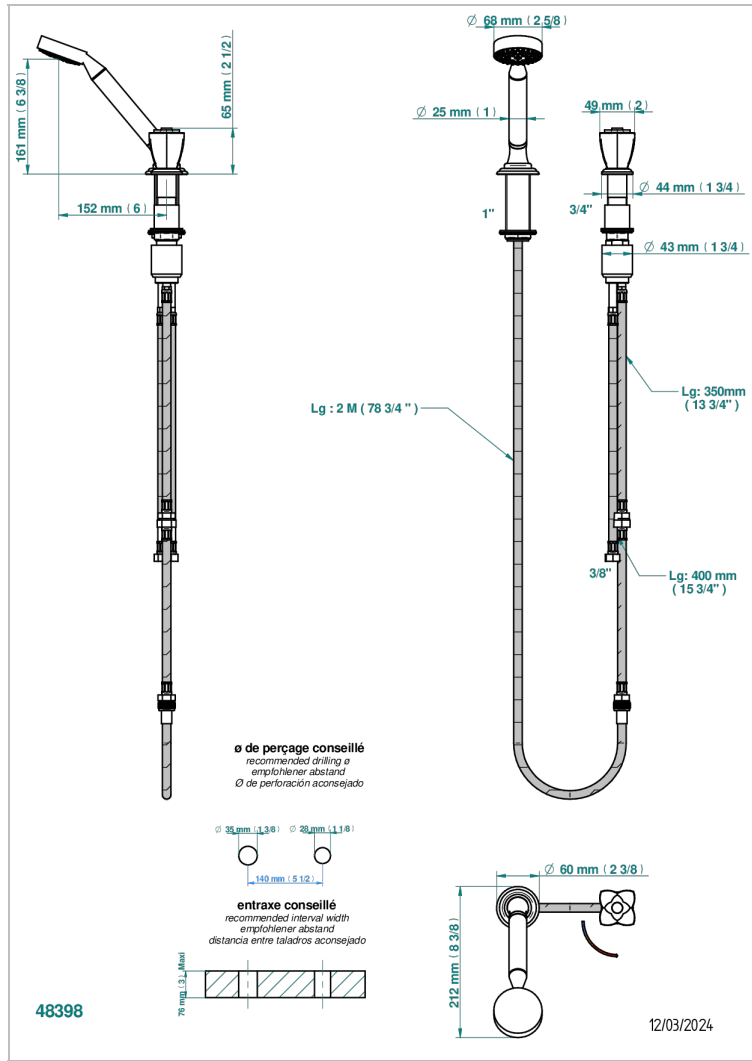

PETALE DE CRISTAL - BLACK CRYSTAL

U6D-6532/60A

渐进式阀芯温控龙头，四通手柄，花洒，滑结和2米软管

特色

- ACS : 22ACCLY009

标准

技术特征

- Recommandé : 3 bars (max. 5 bars) - Advised : 43,5 psi (max. 72 psi)
- 9,5 l/min à 3 bars (2.5 gpm at 43.5 psi)

可选饰面

Black ceram - D30
Blush PVD - H62
Graphite PVD - H64
Matt Umber PVD - H67
Matt blush PVD - H60
Matt graphite PVD - H65

PVD哑光棕铜 - F34
PVD哑光金 - H53
PVD哑光铜 - H50
PVD哑光镍 - H56
PVD抛光铜 - H49
PVD棕铜 - F33

PVD金色 - H52
PVD镍 - H55
Umber PVD - H66
哑光复古铜 - H07
哑光浅金 - F31
哑光金 - F07

哑光铬 - C02
哑光镍 - C01
复古镍 - H28
抛光金 (24K金) - F01
抛光铬 - A02
抛光铬/抛光金 - G02

抛光镍 - B01
浅金 - F30
漆面铜 - D01