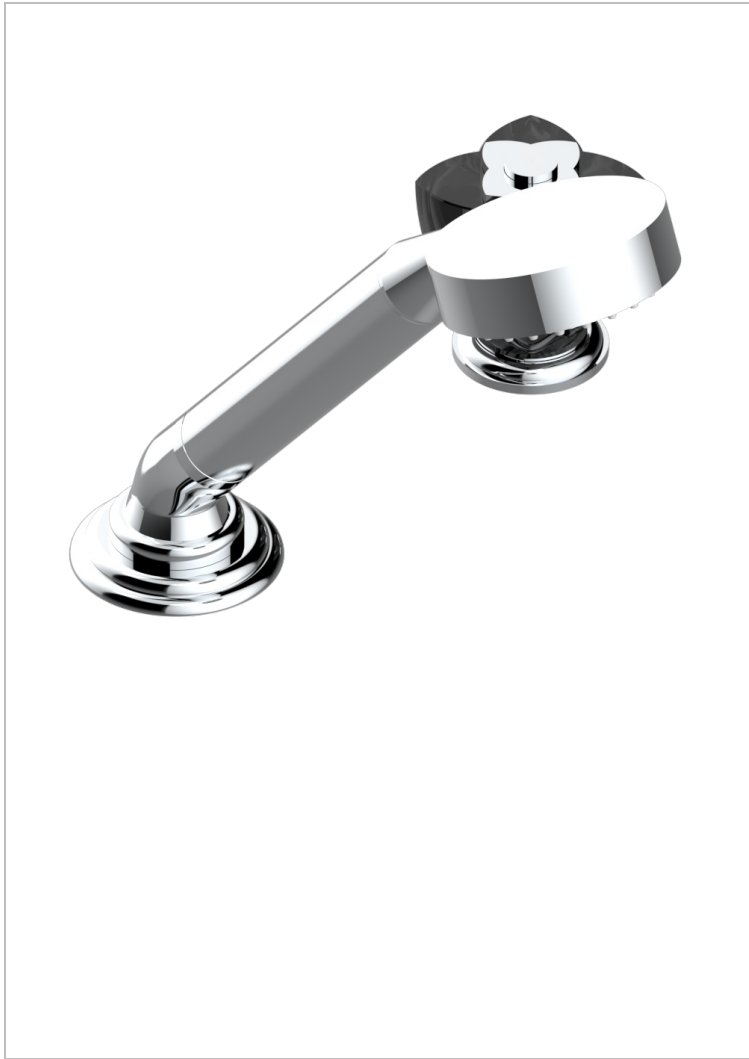

PETALE DE CRISTAL - BLACK CRYSTAL

U6D-6532/60A

渐进式阀芯温控龙头，四通手柄，花洒，滑结和2米软管

特色

- ACS : 22ACCLY009

标准

技术特征

- Recommandé : 3 bars (max. 5 bars) - Advised : 43,5 psi (max. 72 psi)
- 9,5 l/min à 3 bars (2.5 gpm at 43.5 psi)

可选饰面

Black ceram - D30
Blush PVD - H62
Graphite PVD - H64
Matt Umber PVD - H67
Matt blush PVD - H60
Matt graphite PVD - H65

PVD哑光棕铜 - F34
PVD哑光金 - H53
PVD哑光铜 - H50
PVD哑光镍 - H56
PVD抛光铜 - H49
PVD棕铜 - F33

PVD金色 - H52
PVD镍 - H55
Umber PVD - H66
哑光复古铜 - H07
哑光浅金 - F31
哑光金 - F07