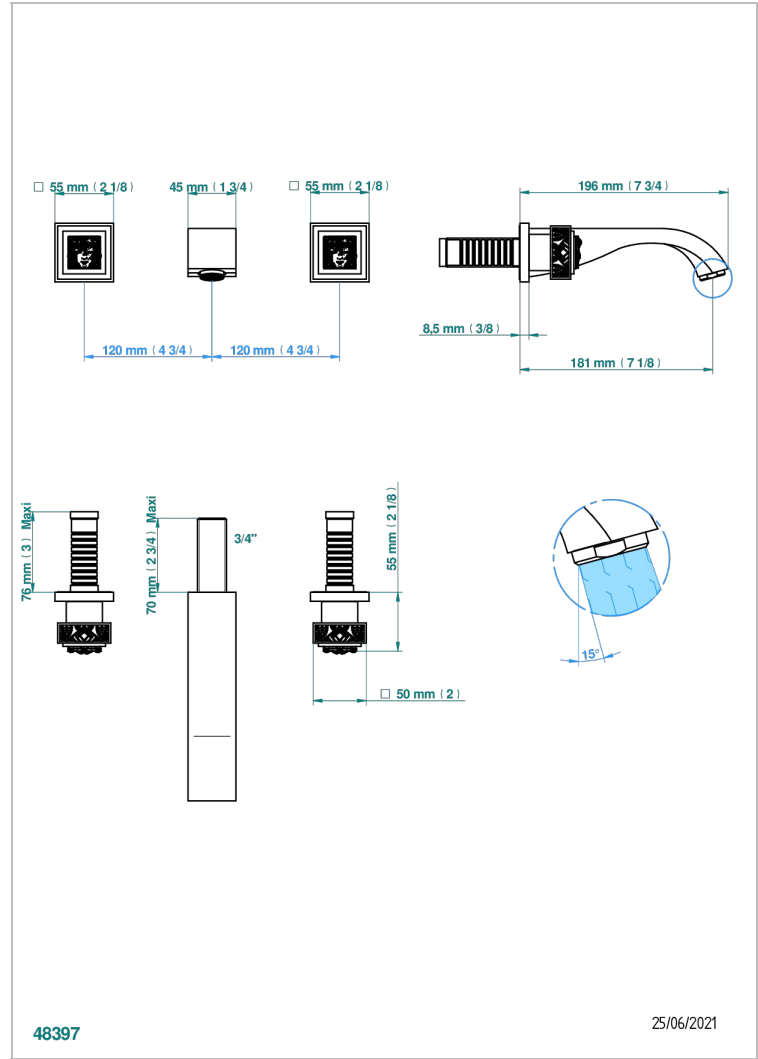

# MASQUE DE FEMME METAL GRAVE

A2T-40GB

Garniture pour mélangeur de lavabo mural, bec goliath

THG<sup>®</sup>  
PARIS

## CARACTÉRISTIQUES

- Ensemble composé d'un bec mural de lavabo et des 2 garnitures de robinets
- Nécessite partie encastrée Réf. 40AC
- Laiton sans plomb
- Aérateur-mousseur
- Livré sans vidage

## PRODUITS ASSOCIÉS

- Ref. G00-40AC Partie à encastrer pour mélangeur mural - version croisillons
- Ref. G00-40AM Partie à encastrer pour mélangeur mural - version manettes

Vieux nickel - H28