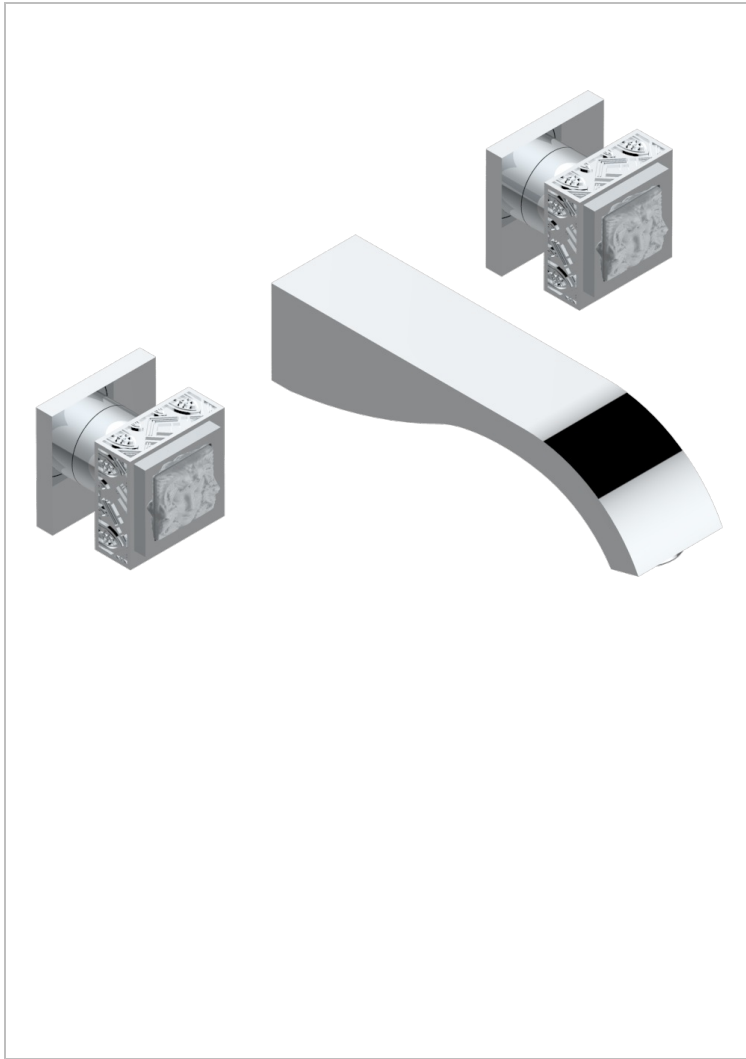

# MASQUE DE FEMME METAL GRAVE

A2T-40GB

Garniture pour mélangeur de lavabo mural, bec goliath

THG<sup>®</sup>  
PARIS

## CARACTÉRISTIQUES

- Ensemble composé d'un bec mural de lavabo et des 2 garnitures de robinets
- Nécessite partie encastrée Réf. 40AC
- Laiton sans plomb
- Aérateur-mousseur
- Livré sans vidage

## PRODUITS ASSOCIÉS

- Ref. G00-40AC Partie à encastrer pour mélangeur mural - version croisillons
- Ref. G00-40AM Partie à encastrer pour mélangeur mural - version manettes

Vieux nickel - H28