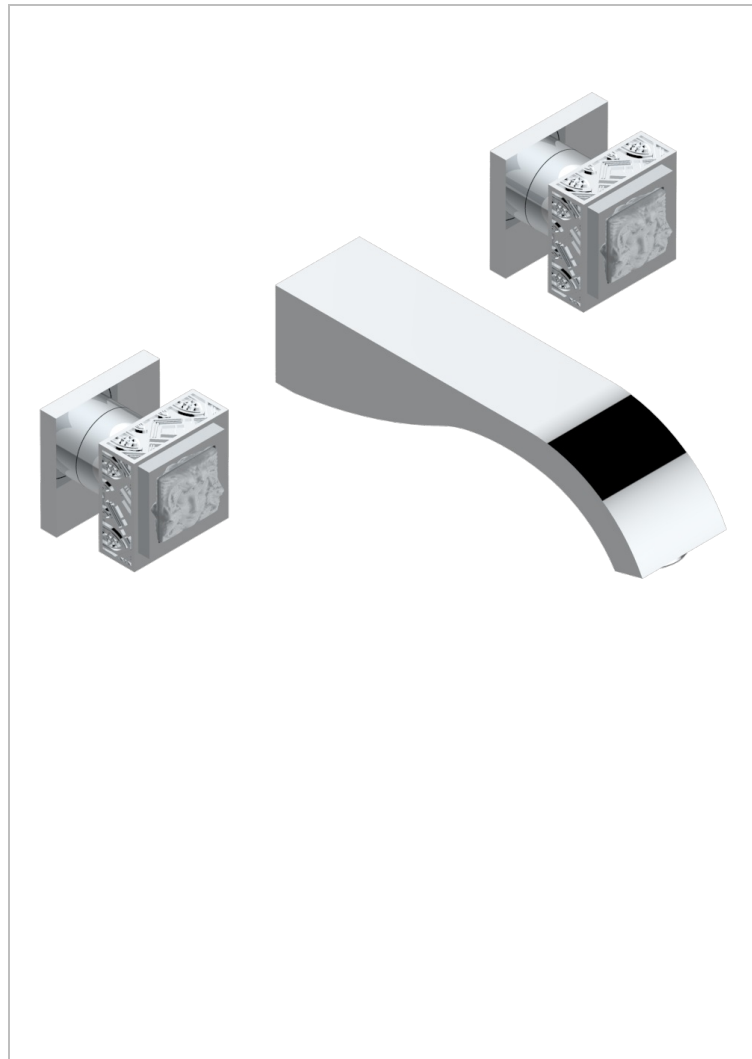

# MASQUE DE FEMME, METAL GRABADO

A2T-40GB

Grifería para mezclador de lavabo de pared, caño goliat

THG<sup>®</sup>  
PARIS

48397

25/06/2021

## CARACTERÍSTICAS

- Masque de Femme, metal grabado
- Grifería para mezclador de lavabo de pared, caño goliat

## PRODUCTOS RELACIONADOS

- Ref. G00-40AC Rough parts for wall mounted 3 hole mixer, cross handle version
- Ref. G00-40AM Rough parts for wall mounted 3 hole mixer, lever handle version