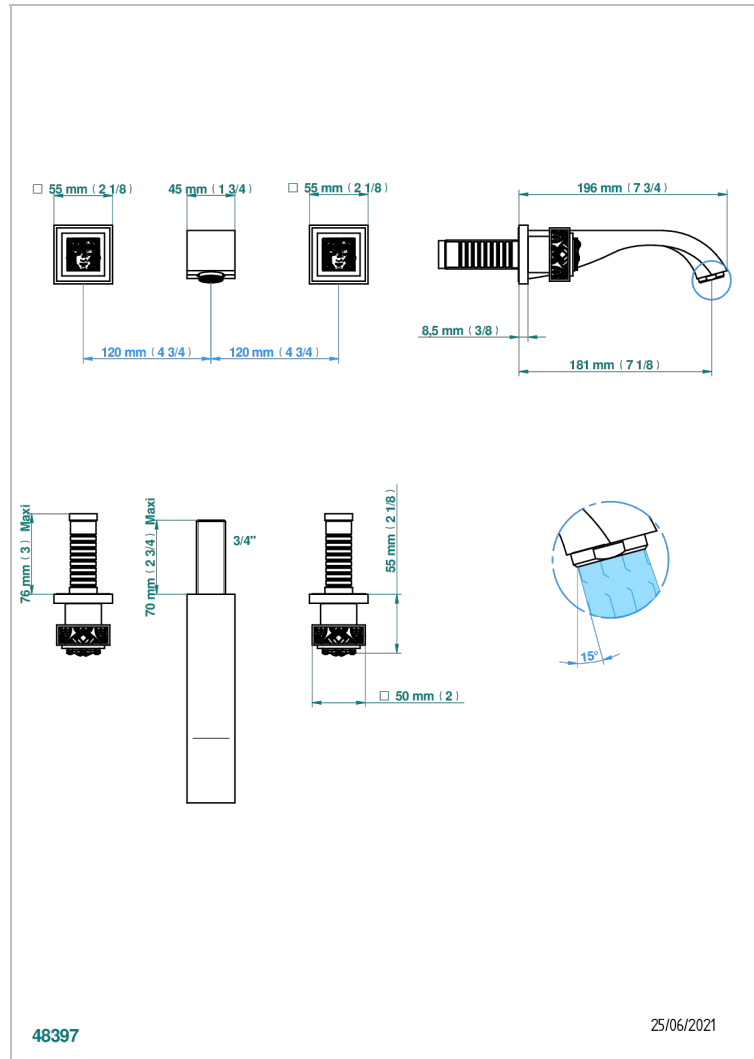

# MASQUE DE FEMME, METAL GRABADO

A2T-40GB

Grifería para mezclador de lavabo de pared, caño goliat

THG<sup>®</sup>  
PARIS

48397

25/06/2021

## CARACTERÍSTICAS

- Masque de Femme, metal grabado
- Grifería para mezclador de lavabo de pared, caño goliat

## ESPECIFICACIONES TÉCNICAS

- Recommandé : 3 bars (max. 5 bars) - Advised : 43,5 psi (max. 72 psi)
- 15 l/min à 3 bars (4 gpm at 43.5 psi)

## PRODUCTOS RELACIONADOS

- Ref. G00-40AC Rough parts for wall mounted 3 hole mixer, cross handle version
- Ref. G00-40AM Rough parts for wall mounted 3 hole mixer, lever handle version