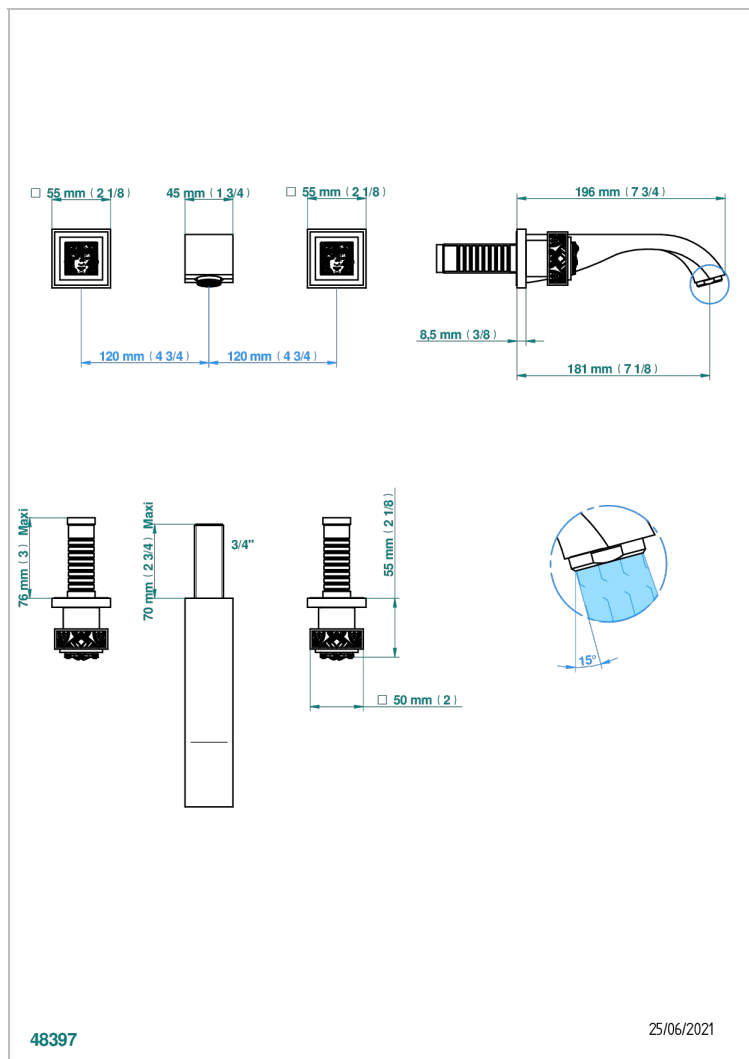

# MASQUE DE FEMME, METAL GRAVE

A2T-40GB

THG<sup>®</sup>  
PARIS

Внешняя часть смесителя встраиваемого в стену для раковины на три отверстия с изливом ГОЛИАФ

## ХАРАКТЕРИСТИКИ

- Masque de Femme, métal gravé
- Внешняя часть смесителя встраиваемого в стену для раковины на три отверстия с изливом ГОЛИАФ

## ТЕХНИЧЕСКИЕ ХАРАКТЕРИСТИКИ

- Recommandé : 3 bars (max. 5 bars) - Advised : 43,5 psi (max. 72 psi)
- 15 l/min à 3 bars (4 gpm at 43.5 psi)

## СВЯЗАННЫЕ ТОВАРНЫЕ ПОЗИЦИИ

- Ref. G00-40AC Встраиваемая часть смесителя настенного на три отверстия (не рукоят.)
- Ref. G00-40AM Встраиваемая часть смесителя настенного на 3 отверстия на пластине (рукоят.)