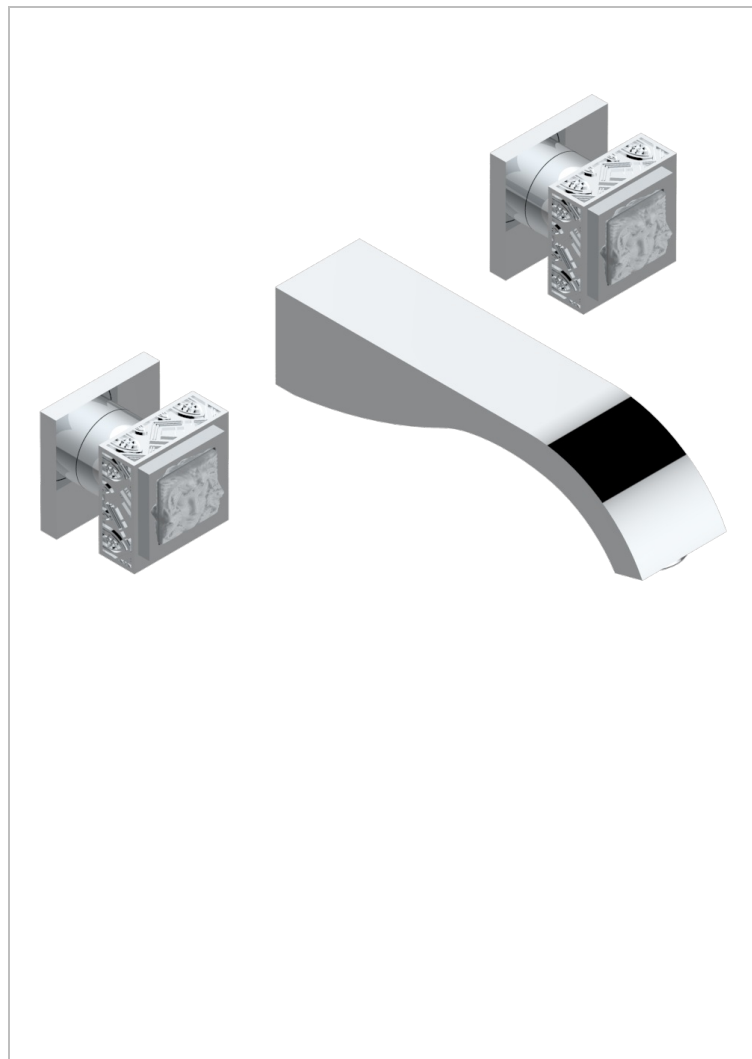

# MASQUE DE FEMME, METAL GRAVE

A2T-40GB

THG<sup>®</sup>  
PARIS

Внешняя часть смесителя встраиваемого в стену для раковины на три отверстия с изливом ГОЛИАФ

## ХАРАКТЕРИСТИКИ

- Masque de Femme, métal gravé
- Внешняя часть смесителя встраиваемого в стену для раковины на три отверстия с изливом ГОЛИАФ

## СВЯЗАННЫЕ ТОВАРНЫЕ ПОЗИЦИИ

- Ref. G00-40AC Встраиваемая часть смесителя настенного на три отверстия (не рукоят.)
- Ref. G00-40AM Встраиваемая часть смесителя настенного на 3 отверстия на пластине (рукоят.)