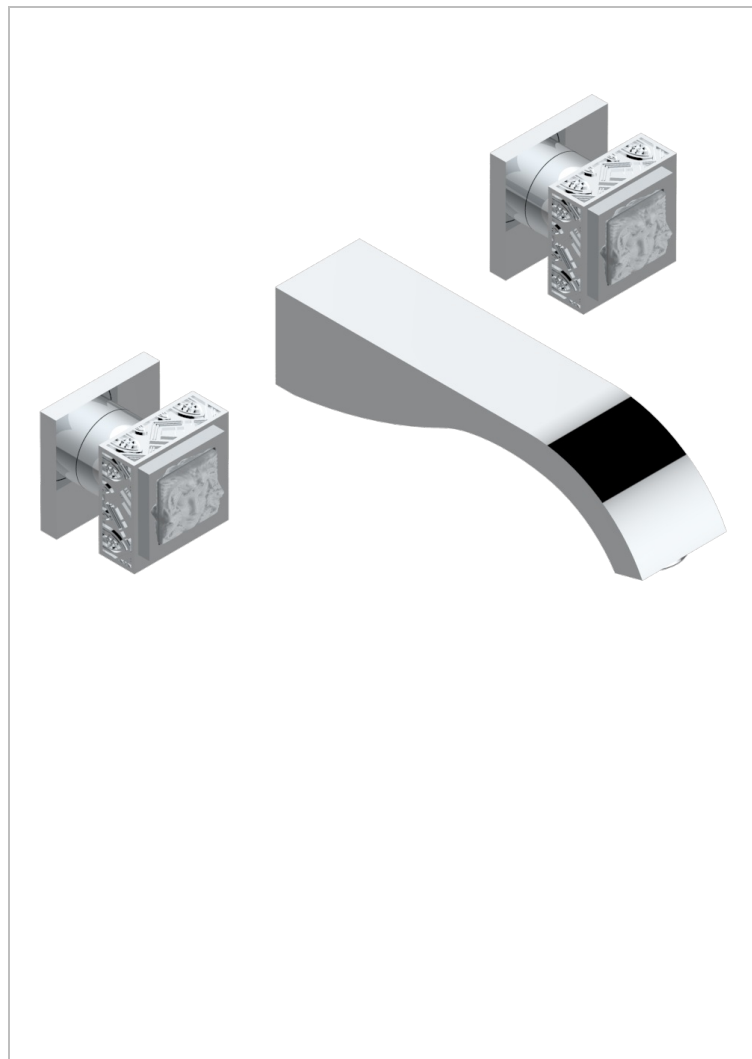

# MASQUE DE FEMME, METAL GRABADO

A2T-40GB

Grifería para mezclador de lavabo de pared, caño goliat

THG<sup>®</sup>  
PARIS

## CARACTERÍSTICAS

- Masque de Femme, metal grabado
- Grifería para mezclador de lavabo de pared, caño goliat

## PRODUCTOS RELACIONADOS

- Ref. G00-40AC Rough parts for wall mounted 3 hole mixer, cross handle version
- Ref. G00-40AM Rough parts for wall mounted 3 hole mixer, lever handle version