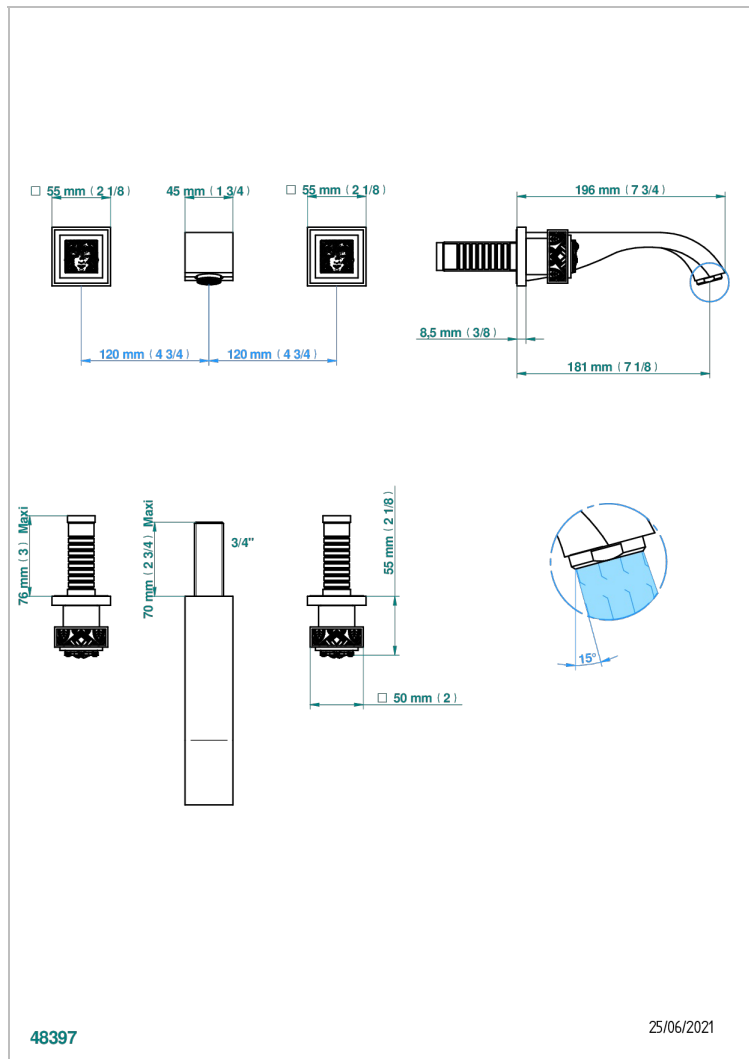

# MASQUE DE FEMME, METAL GRABADO

A2T-40GB

Grifería para mezclador de lavabo de pared, caño goliat

THG<sup>®</sup>  
PARIS

## CARACTERÍSTICAS

- Masque de Femme, metal grabado
- Grifería para mezclador de lavabo de pared, caño goliat

## ESPECIFICACIONES TÉCNICAS

- Recommandé : 3 bars (max. 5 bars) - Advised : 43,5 psi (max. 72 psi)
- 15 l/min à 3 bars (4 gpm at 43.5 psi)

## PRODUCTOS RELACIONADOS

- Ref. G00-40AC Rough parts for wall mounted 3 hole mixer, cross handle version
- Ref. G00-40AM Rough parts for wall mounted 3 hole mixer, lever handle version