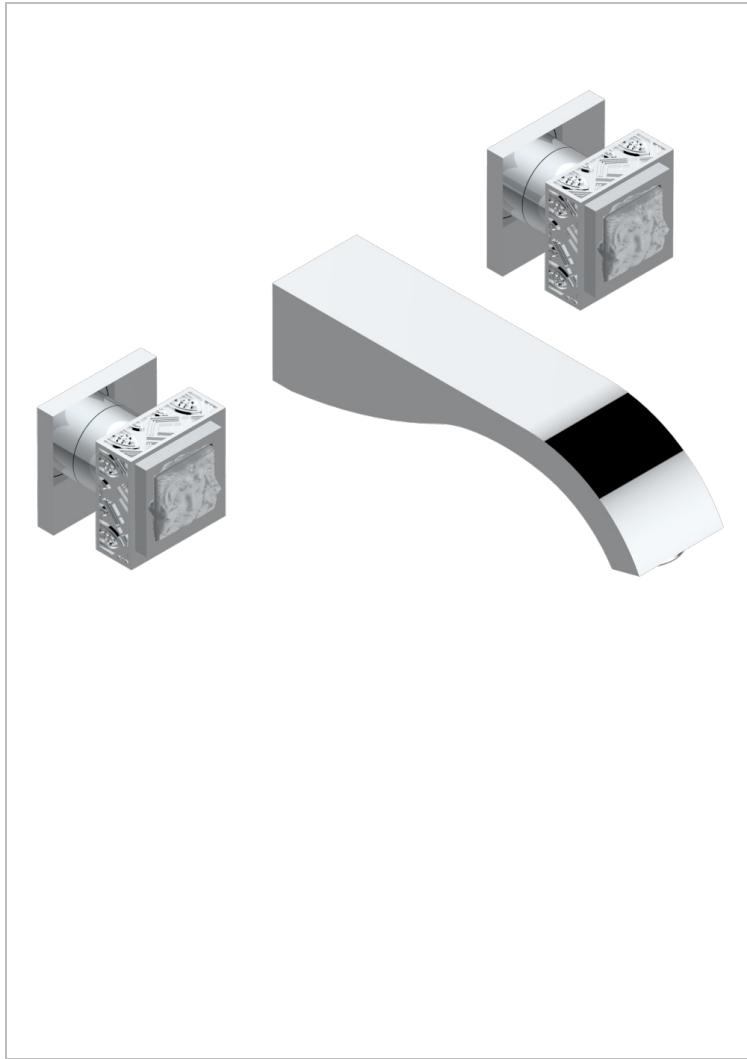

# MASQUE DE FEMME ENGRAVED METAL

A2T-40GB

入墙式台盆龙头配件，大号喷嘴

THG<sup>®</sup>  
PARIS

## 特色

- Masque de Femme Engraved Metal
- 入墙式台盆龙头配件，大号喷嘴

## 相关的SKU

- Ref. G00-40AC 无下水器入墙式龙头嵌入部分 - 四通手柄版
- Ref. G00-40AM 无下水器入墙式龙头嵌入部分 - 单把手柄版