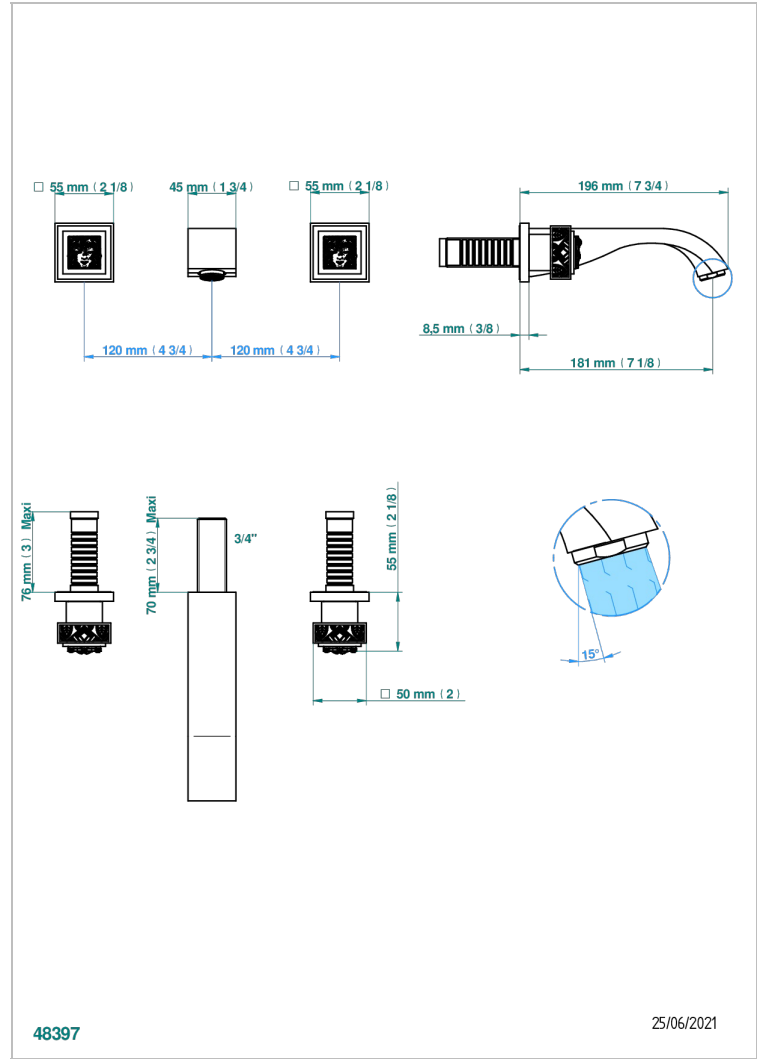

# MASQUE DE FEMME ENGRAVED METAL

A2T-40GB

入墙式台盆龙头配件，大号喷嘴

THG<sup>®</sup>  
PARIS

## 特色

- Masque de Femme Engraved Metal
- 入墙式台盆龙头配件，大号喷嘴

## 技术特征

- Recommandé : 3 bars (max. 5 bars) - Advised : 43,5 psi (max. 72 psi)
- 15 l/min à 3 bars (4 gpm at 43.5 psi)

## 相关的SKU

- Ref. G00-40AC 无下水器入墙式龙头嵌入部分 - 四通手柄版
- Ref. G00-40AM 无下水器入墙式龙头嵌入部分 - 单把手柄版