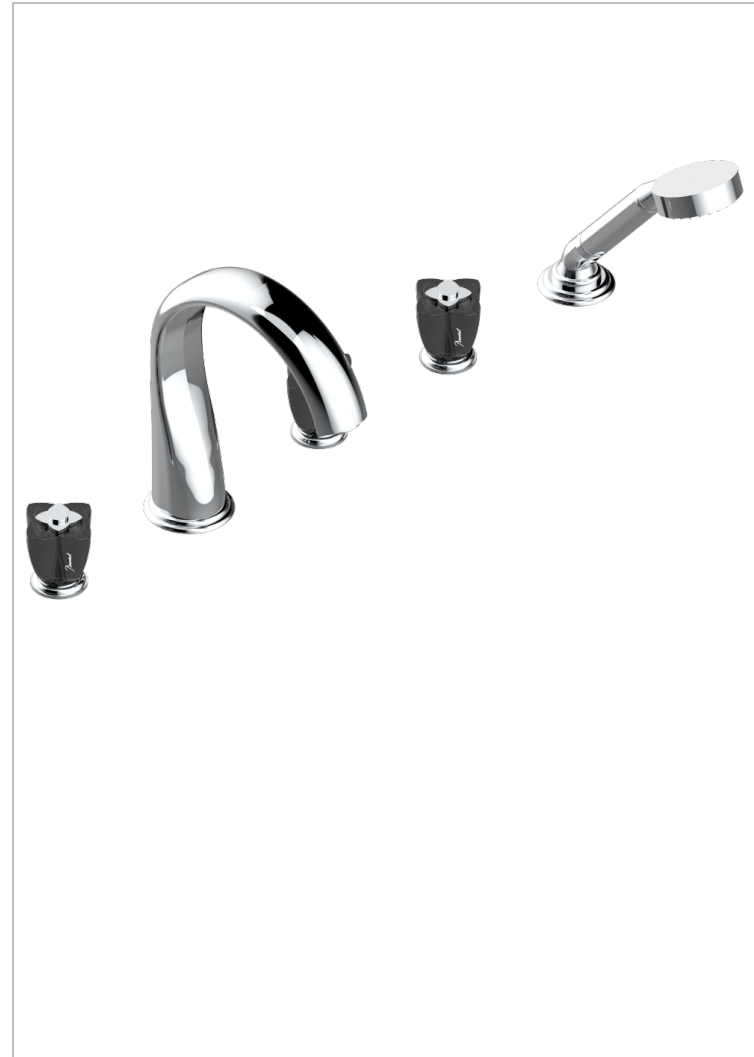

# PETALE DE CRISTAL NOIR

U6D-1132SG

THG<sup>®</sup>  
PARIS

Bain douche 5 trous avec bec super goliath, 2 côtés sur gorge 3/4", et douchette sur gorge alimentée par mitigeur à cartouche progressive

## CARACTÉRISTIQUES

- Têtes à disques céramique 1/2" 1/4 tour
- Aérateur-mousseur
- Inverseur automatique
- Flexible métallique 2 m double agrafage avec système de changement par le dessus
- Douchette en laiton avec tapis Easyclean, réducteur de débit et clapet anti-retour
- Bec alimenté par 2 vannes d'arrêt permettant un débit élevé
- Douchette alimentée par un mitigeur progressif pour plus de confort
- Bec grand modèle

## SPECIFICATIONS TECHNIQUES

- Recommandé : 3 bars (max. 5 bars) - Advised : 43,5 psi (max. 72 psi)
- Bec : 35 l/min à 3 bars - Douchette : 9,5 l/min à 3 bars
- Spout : 9.26 gpm at 43.5 psi - Handshower : 2.5 gpm at 43.5 psi

## FINITIONS DISPONIBLES

Bronze clair - D01  
 Chromé - A02  
 Chromé / doré - G02  
 Chromé mat - C02  
 Doré brillant - F01  
 Doré mat - F07

Nickel brillant - B01  
 Nickel mat - C01  
 Noir mat céramique - D30  
 Or pâle - F30  
 Or pâle mat - F31  
 Pvd blush - H62