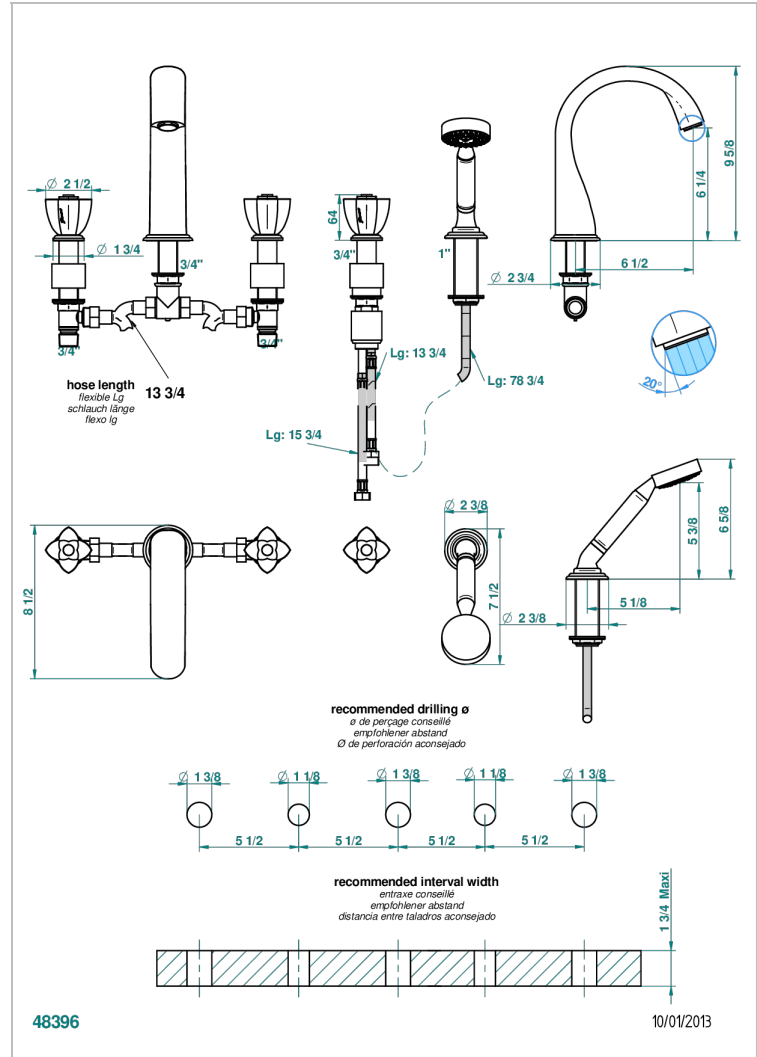

# PETALE DE CRISTAL NOIR

U6D-1132SG

THG<sup>®</sup>  
PARIS

Bain douche 5 trous avec bec super goliath, 2 côtés sur gorge 3/4", et douchette sur gorge alimentée par mitigeur à cartouche progressive

## CARACTÉRISTIQUES

- Têtes à disques céramique 1/2" 1/4 tour
- Aérateur-mousseur
- Inverseur automatique
- Flexible métallique 2 m double agrafage avec système de changement par le dessus
- Douchette en laiton avec tapis Easyclean, réducteur de débit et clapet anti-retour
- Bec alimenté par 2 vannes d'arrêt permettant un débit élevé
- Douchette alimentée par un mitigeur progressif pour plus de confort
- Bec grand modèle

## SPECIFICATIONS TECHNIQUES

- Recommandé : 3 bars (max. 5 bars) - Advised : 43,5 psi (max. 72 psi)
- Bec : 35 l/min à 3 bars - Douchette : 9,5 l/min à 3 bars
- Spout : 9.26 gpm at 43.5 psi - Handshower : 2.5 gpm at 43.5 psi