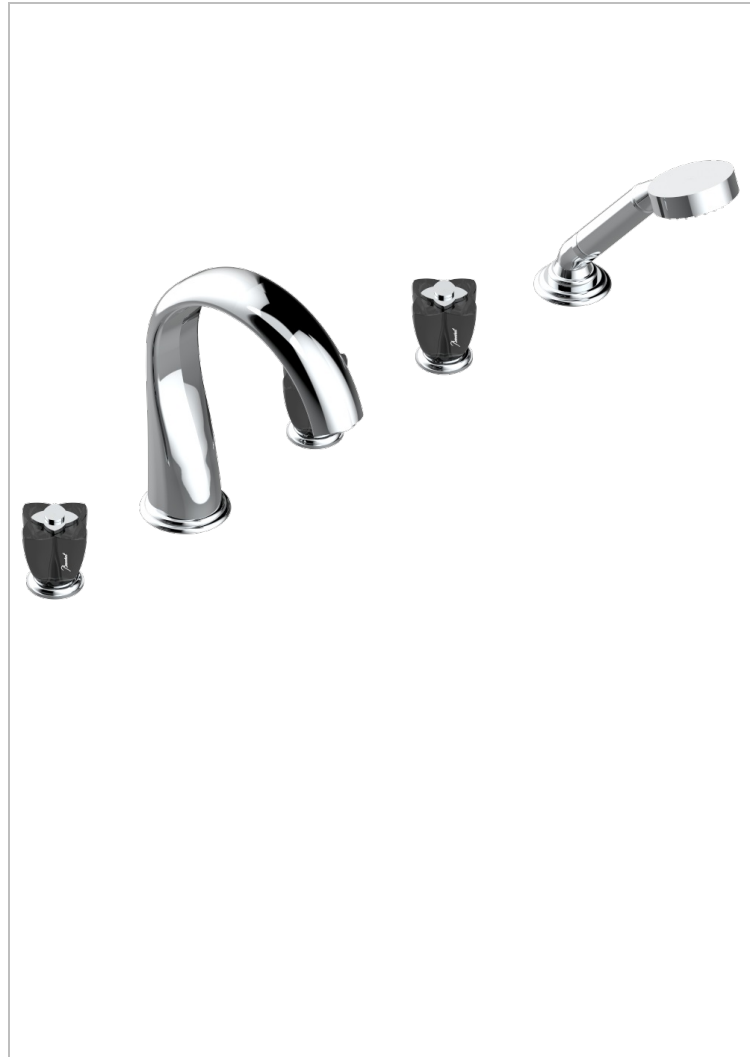

PETALE DE CRISTAL - CRISTAL NEGRO

U6D-1132SG

Bateria baÑo/ducha para encimera con caÑo super goliath, 2 llaves de paso de 3/4", y una teleducha con un monomando de peluqueria con cartucho progresivo

CARACTERÍSTICAS

- Pétales de Cristal - cristal negro
- Bateria baÑo/ducha para encimera con caÑo super goliath, 2 llaves de paso de 3/4", y una teleducha con un monomando de peluqueria con cartucho progresivo

ESPECIFICACIONES TÉCNICAS

Bronce claro - D01
Cerámica negra mate - D30
Cobre viejo mate - H07
Cromo - A02
Cromo / dorado - G02
Cromo mate - C02

Dorado - F01
Dorado mate - F07
Dorado pálido - F30
Dorado pálido mate (sin barniz) - F31
Níquel - B01
Níquel mate - C01

Níquel viejo - H28
Pvd blush - H62
Pvd blush mate - H60
Pvd color latón - H49
Pvd color latón mate - H50
Pvd color níquel - H55

Pvd color níquel mate - H56
Pvd color oro - H52
Pvd color oro mate - H53
Pvd grafito - H64
Pvd grafito mate - H65
Pvd marrón bronce - F33