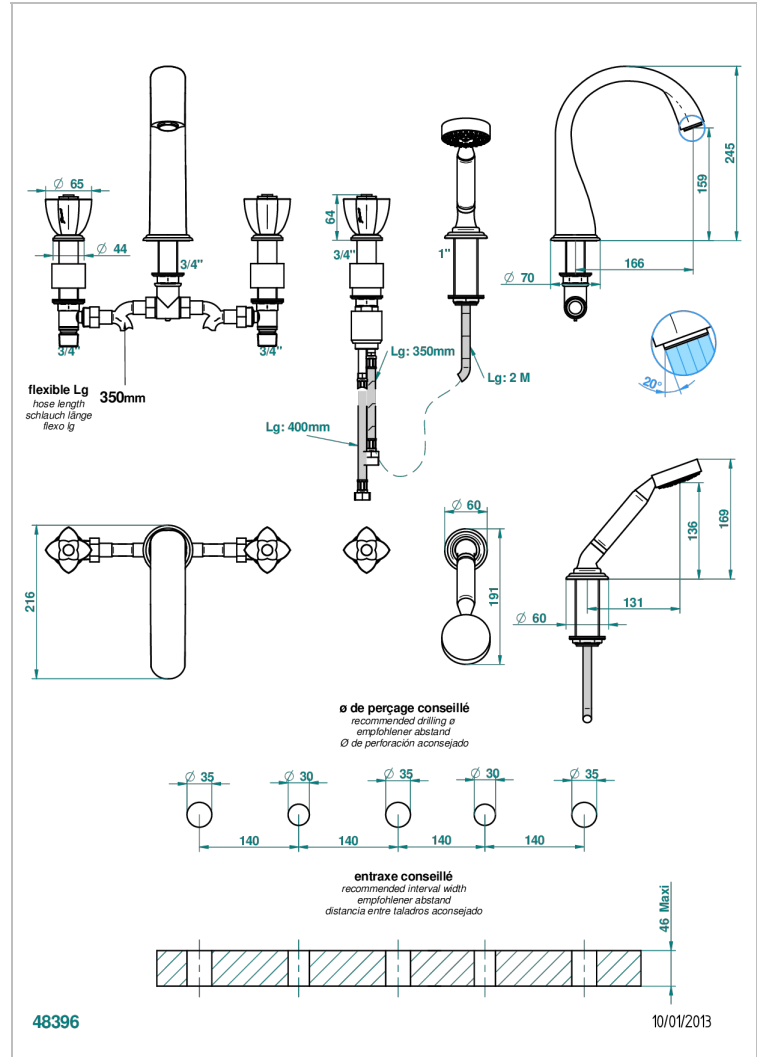

PETALE DE CRISTAL - CRISTAL NEGRO

U6D-1132SG

Bateria baÑo/ducha para encimera con caÑo super goliath, 2 llaves de paso de 3/4", y una teleducha con un monomando de peluqueria con cartucho progresivo

CARACTERÍSTICAS

- Pétales de Cristal - cristal negro
- Bateria baÑo/ducha para encimera con caÑo super goliath, 2 llaves de paso de 3/4", y una teleducha con un monomando de peluqueria con cartucho progresivo

ESPECIFICACIONES TÉCNICAS

- Recommandé : 3 bars (max. 5 bars) - Advised : 43,5 psi (max. 72 psi)
- Bec : 35 l/min à 3 bars - Douchette : 9,5 l/min à 3 bars
- Spout : 9.26 gpm at 43.5 psi - Handshower : 2.5 gpm at 43.5 psi

ACABADOS DISPONIBLES