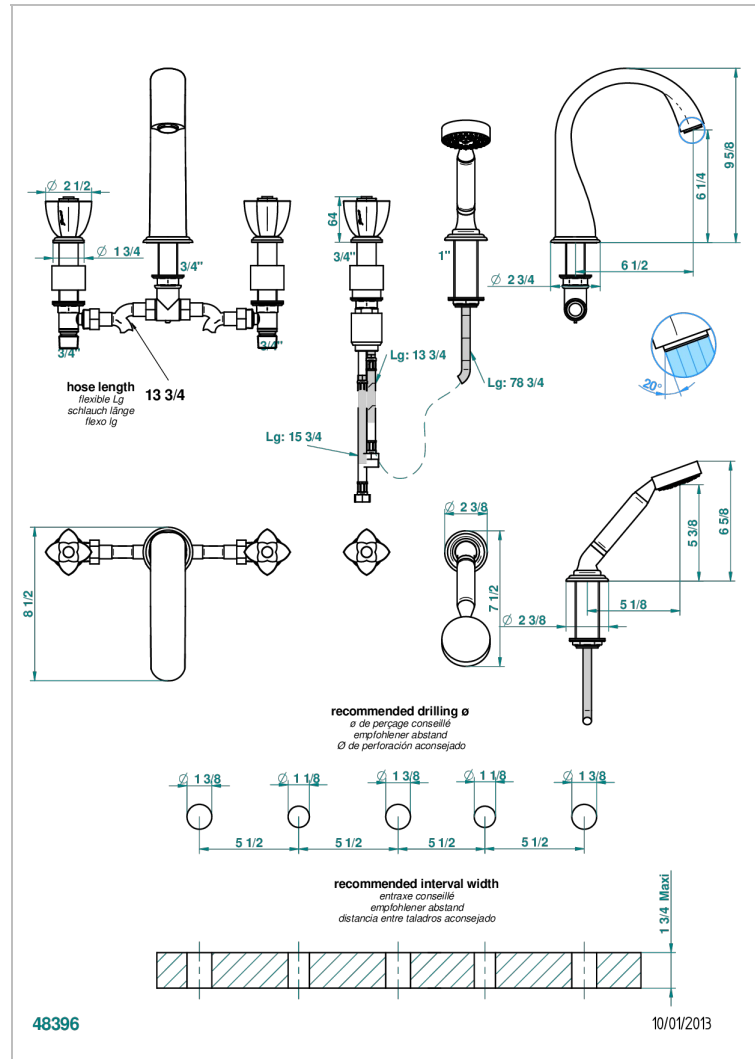

PETALE DE CRISTAL - CRISTAL NEGRO

U6D-1132SG

THG[®]
PARIS

Bateria baÑo/ducha para encimera con caÑo super goliath, 2 llaves de paso de 3/4", y una teleducha con un monomando de peluqueria con cartucho progresivo

CARACTERÍSTICAS

- Pétale de Cristal - cristal negro
- Bateria baÑo/ducha para encimera con caÑo super goliath, 2 llaves de paso de 3/4", y una teleducha con un monomando de peluqueria con cartucho progresivo

ESPECIFICACIONES TÉCNICAS

- Recommandé : 3 bars (max. 5 bars) - Advised : 43,5 psi (max. 72 psi)
- Bec : 35 l/min à 3 bars - Douchette : 9,5 l/min à 3 bars
- Spout : 9.26 gpm at 43.5 psi - Handshower : 2.5 gpm at 43.5 psi