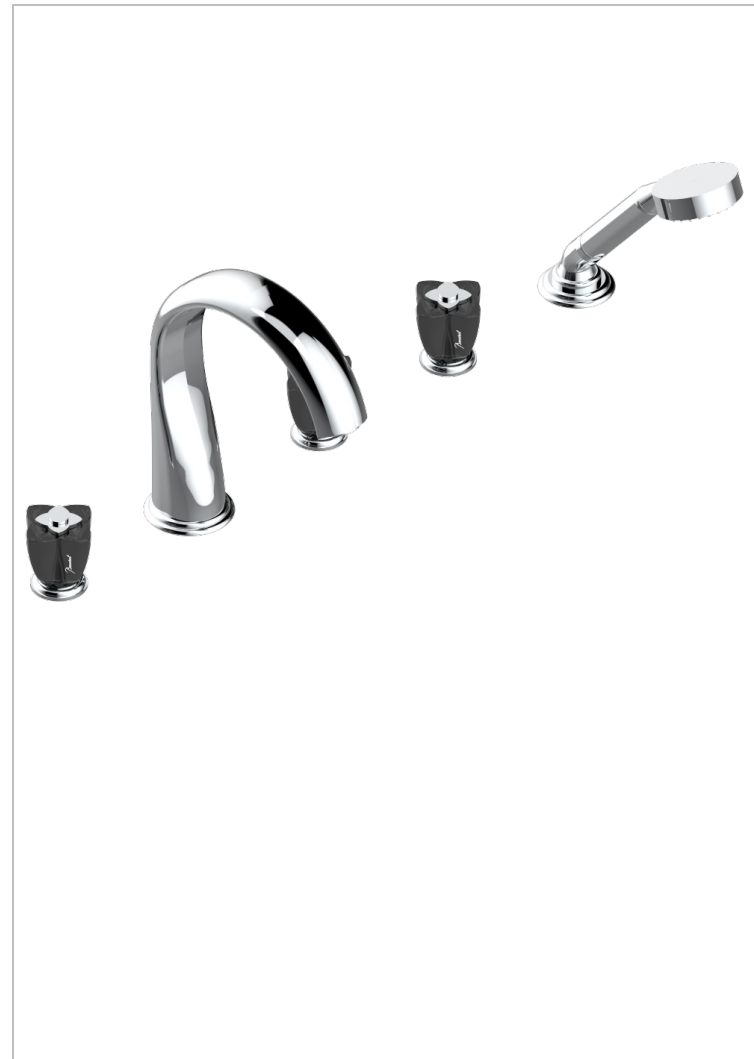

PETALE DE CRISTAL - CRISTAL NEGRO

U6D-1132SG

THG[®]
PARIS

Bateria baÑo/ducha para encimera con caÑo super goliath, 2 llaves de paso de 3/4", y una teleducha con un monomando de peluqueria con cartucho progresivo

CARACTERÍSTICAS

- Pétale de Cristal - cristal negro
- Bateria baÑo/ducha para encimera con caÑo super goliath, 2 llaves de paso de 3/4", y una teleducha con un monomando de peluqueria con cartucho progresivo

ACABADOS DISPONIBLES

Bronce claro - D01
Cerámica negra mate - D30
Cobre viejo mate - H07
Cromo - A02
Cromo / dorado - G02
Cromo mate - C02

Dorado - F01
Dorado mate - F07
Dorado pálido - F30
Dorado pálido mate (sin barniz) - F31
Níquel - B01
Níquel mate - C01

Níquel viejo - H28
Pvd blush - H62
Pvd blush mate - H60
Pvd color latón - H49
Pvd color latón mate - H50
Pvd color níquel - H55

Pvd color níquel mate - H56
Pvd color oro - H52
Pvd color oro mate - H53
Pvd grafito - H64
Pvd grafito mate - H65
Pvd marrón bronce - F33