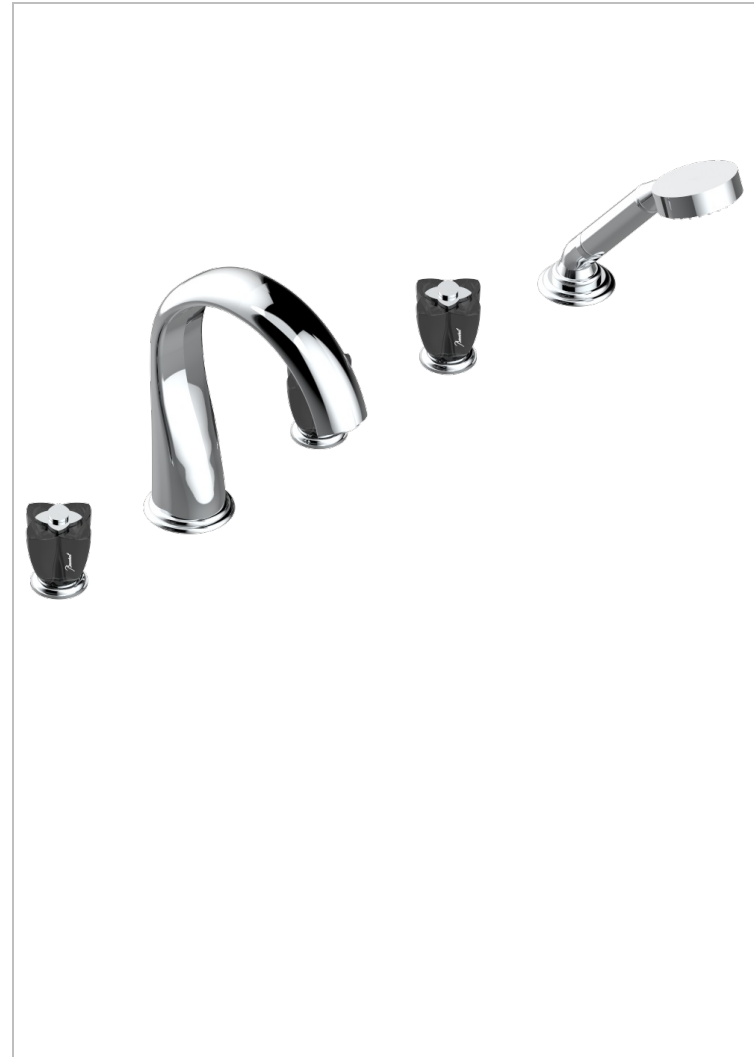

PETALE DE CRISTAL NOIR

U6D-1132SG

THG[®]
PARIS

Bain douche 5 trous avec bec super goliath, 2 côtés sur gorge 3/4", et douchette sur gorge alimentée par mitigeur à cartouche progressive

CARACTÉRISTIQUES

- Têtes à disques céramique 1/2" 1/4 tour
- Aérateur-mousseur
- Inverseur automatique
- Flexible métallique 2 m double agrafage avec système de changement par le dessus
- Douchette en laiton avec tapis Easyclean, réducteur de débit et clapet anti-retour
- Bec alimenté par 2 vannes d'arrêt permettant un débit élevé
- Douchette alimentée par un mitigeur progressif pour plus de confort
- Bec grand modèle

SPÉCIFICATIONS TECHNIQUES

- Recommandé : 3 bars (max. 5 bars) - Advised : 43,5 psi (max. 72 psi)
- Bec : 35 l/min à 3 bars - Douchette : 9,5 l/min à 3 bars
- Spout : 9.26 gpm at 43.5 psi - Handshower : 2.5 gpm at 43.5 psi

FINITIONS DISPONIBLES

Bronze clair - D01
Chromé - A02
Chromé / doré - G02
Chromé mat - C02
Doré brillant - F01
Doré mat - F07

Nickel brillant - B01
Nickel mat - C01
Noir mat céramique - D30
Or pâle - F30
Or pâle mat - F31
Pvd blush - H62