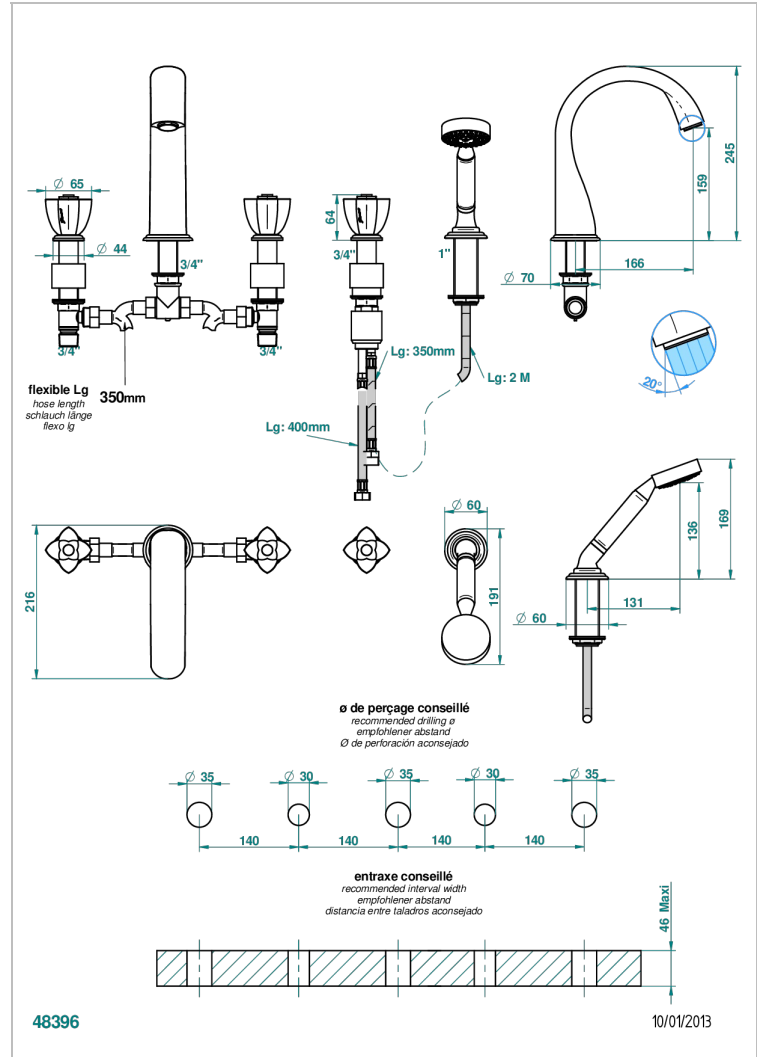

PETALE DE CRISTAL NOIR

U6D-1132SG

THG[®]
PARIS

Bain douche 5 trous avec bec super goliath, 2 côtés sur gorge 3/4", et douchette sur gorge alimentée par mitigeur à cartouche progressive

CARACTÉRISTIQUES

- Têtes à disques céramique 1/2" 1/4 tour
- Aérateur-mousseur
- Inverseur automatique
- Flexible métallique 2 m double agrafage avec système de changement par le dessus
- Douchette en laiton avec tapis Easyclean, réducteur de débit et clapet anti-retour
- Bec alimenté par 2 vannes d'arrêt permettant un débit élevé
- Douchette alimentée par un mitigeur progressif pour plus de confort
- Bec grand modèle

SPÉCIFICATIONS TECHNIQUES

- Recommandé : 3 bars (max. 5 bars) - Advised : 43,5 psi (max. 72 psi)
- Bec : 35 l/min à 3 bars - Douchette : 9,5 l/min à 3 bars
- Spout : 9.26 gpm at 43.5 psi - Handshower : 2.5 gpm at 43.5 psi