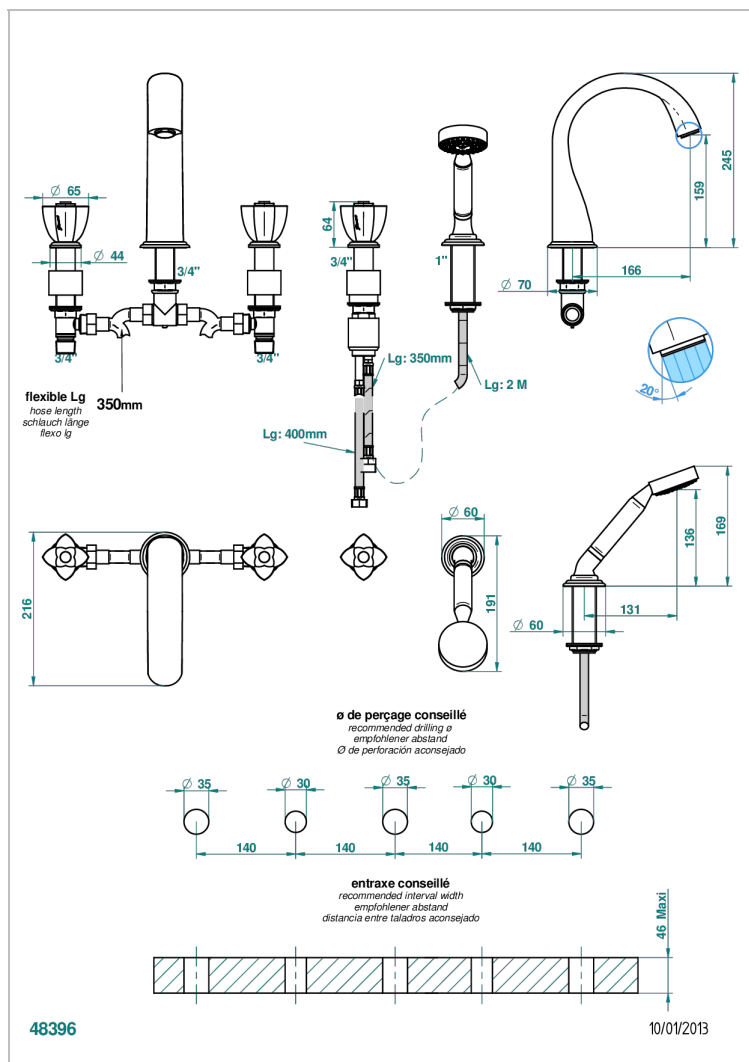

# PETALE DE CRISTAL - CRISTAL NEGRO

U6D-1132SG

Bateria baÑo/ducha para encimera con caÑo super goliath, 2 llaves de paso de 3/4", y una teleducha con un monomando de peluqueria con cartucho progresivo

## CARACTERÍSTICAS

- Pétales de Cristal - cristal negro
- Bateria baÑo/ducha para encimera con caÑo super goliath, 2 llaves de paso de 3/4", y una teleducha con un monomando de peluqueria con cartucho progresivo

## ESPECIFICACIONES TÉCNICAS

- Recommandé : 3 bars (max. 5 bars) - Advised : 43,5 psi (max. 72 psi)
- Bec : 35 l/min à 3 bars - Douchette : 9,5 l/min à 3 bars
- Spout : 9.26 gpm at 43.5 psi - Handshower : 2.5 gpm at 43.5 psi