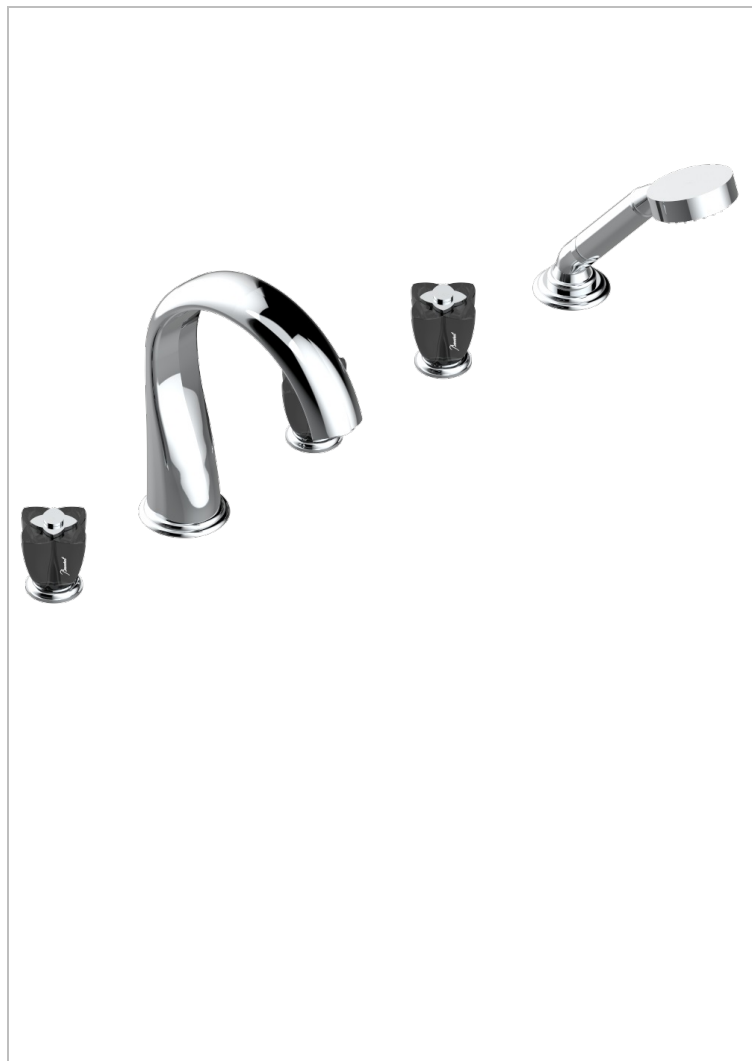

# PETALE DE CRISTAL - CRISTAL NEGRO

U6D-1132SG

Bateria baÑo/ducha para encimera con caÑo super goliath, 2 llaves de paso de 3/4", y una teleducha con un monomando de peluqueria con cartucho progresivo

## CARACTERÍSTICAS

- Pétales de Cristal - cristal negro
- Bateria baÑo/ducha para encimera con caÑo super goliath, 2 llaves de paso de 3/4", y una teleducha con un monomando de peluqueria con cartucho progresivo

## ACABADOS DISPONIBLES

Bronce claro - D01  
Cerámica negra mate - D30  
Cobre viejo mate - H07  
Cromo - A02  
Cromo / dorado - G02  
Cromo mate - C02

Dorado - F01  
Dorado mate - F07  
Dorado pálido - F30  
Dorado pálido mate (sin barniz) - F31  
Níquel - B01  
Níquel mate - C01

Níquel viejo - H28  
Pvd blush - H62  
Pvd blush mate - H60  
Pvd color latón - H49  
Pvd color latón mate - H50  
Pvd color níquel - H55

Pvd color níquel mate - H56  
Pvd color oro - H52  
Pvd color oro mate - H53  
Pvd grafito - H64  
Pvd grafito mate - H65  
Pvd marrón bronce - F33