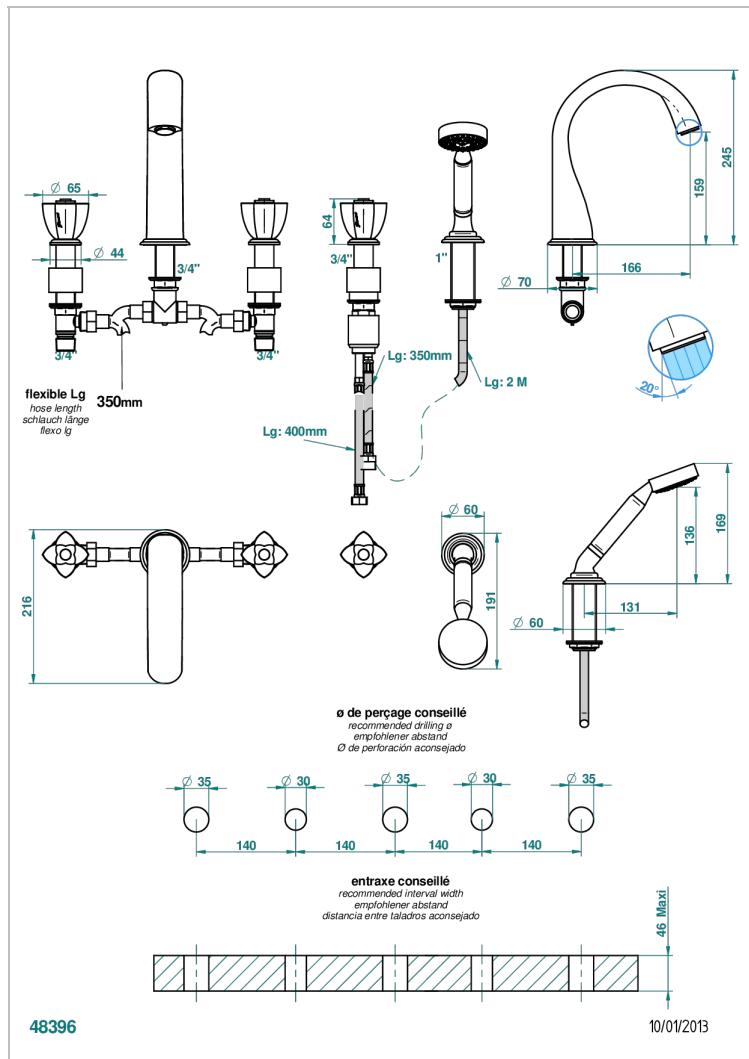

# PETALE DE CRISTAL - BLACK CRYSTAL

U6D-1132SG

台式五孔超大喷嘴浴缸淋浴龙头，两边3/4"水阀，台式温控花洒

## 特色

- Pétales de Cristal - Black crystal
- 台式五孔超大喷嘴浴缸淋浴龙头，两边3/4"水阀，台式温控花洒

## 技术特征

- Recommandé : 3 bars (max. 5 bars) - Advised : 43,5 psi (max. 72 psi)
- Bec : 35 l/min à 3 bars - Douchette : 9,5 l/min à 3 bars
- Spout : 9.26 gpm at 43.5 psi - Handshower : 2.5 gpm at 43.5 psi