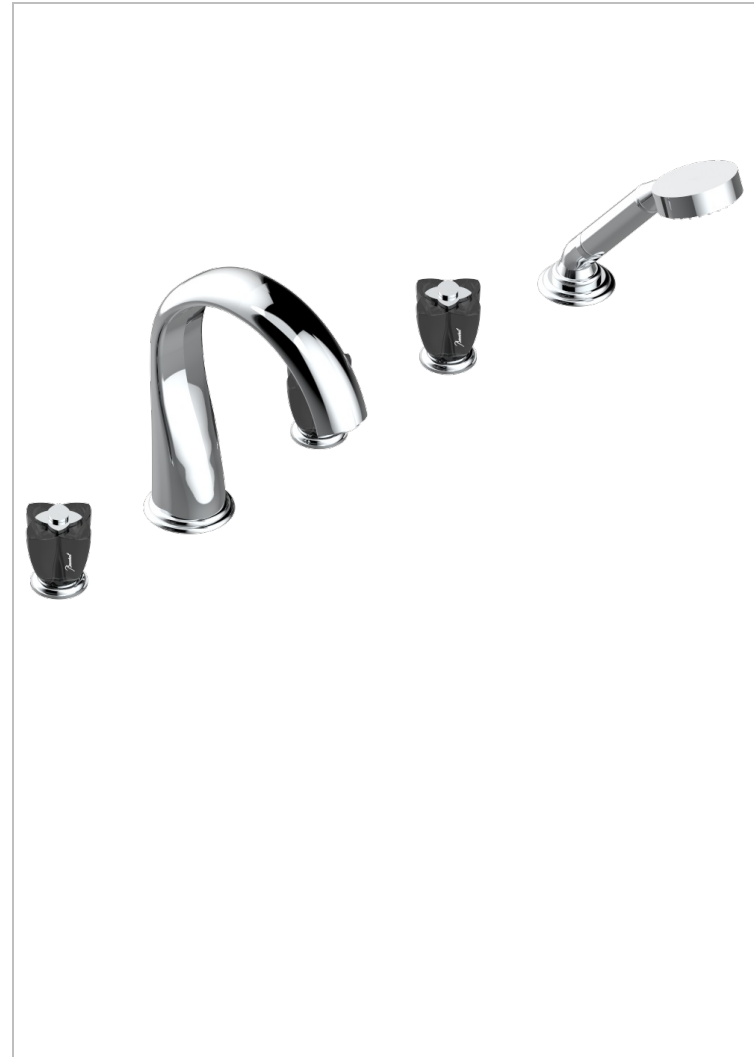

PETALE DE CRISTAL NOIR

U6D-1132SG

THG[®]
PARIS

Bain douche 5 trous avec bec super goliath, 2 côtés sur gorge 3/4", et douchette sur gorge alimentée par mitigeur à cartouche progressive

CARACTÉRISTIQUES

- Têtes à disques céramique 1/2" 1/4 tour
- Aérateur-mousseur
- Inverseur automatique
- Flexible métallique 2 m double agrafage avec système de changement par le dessus
- Douchette en laiton avec tapis Easyclean, réducteur de débit et clapet anti-retour
- Bec alimenté par 2 vannes d'arrêt permettant un débit élevé
- Douchette alimentée par un mitigeur progressif pour plus de confort
- Bec grand modèle

SPECIFICATIONS TECHNIQUES

- Recommandé : 3 bars (max. 5 bars) - Advised : 43,5 psi (max. 72 psi)
- Bec : 35 l/min à 3 bars - Douchette : 9,5 l/min à 3 bars
- Spout : 9.26 gpm at 43.5 psi - Handshower : 2.5 gpm at 43.5 psi

FINITIONS DISPONIBLES

Bronze clair - D01
Chromé - A02
Chromé / doré - G02
Chromé mat - C02
Doré brillant - F01
Doré mat - F07

Nickel brillant - B01
Nickel mat - C01
Noir mat céramique - D30
Or pâle - F30
Or pâle mat - F31
Pvd blush - H62