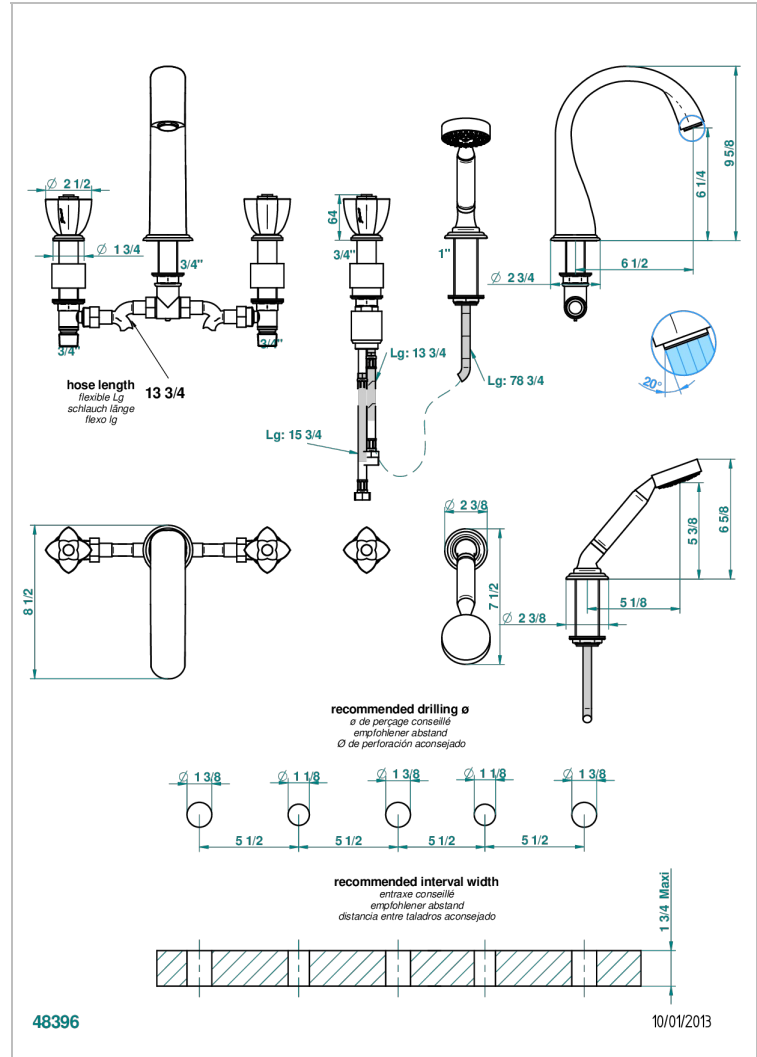

PETALE DE CRISTAL NOIR

U6D-1132SG

THG[®]
PARIS

Bain douche 5 trous avec bec super goliath, 2 côtés sur gorge 3/4", et douchette sur gorge alimentée par mitigeur à cartouche progressive

CARACTÉRISTIQUES

- Têtes à disques céramique 1/2" 1/4 tour
- Aérateur-mousseur
- Inverseur automatique
- Flexible métallique 2 m double agrafage avec système de changement par le dessus
- Douchette en laiton avec tapis Easyclean, réducteur de débit et clapet anti-retour
- Bec alimenté par 2 vannes d'arrêt permettant un débit élevé
- Douchette alimentée par un mitigeur progressif pour plus de confort
- Bec grand modèle

SPECIFICATIONS TECHNIQUES

- Recommandé : 3 bars (max. 5 bars) - Advised : 43,5 psi (max. 72 psi)
- Bec : 35 l/min à 3 bars - Douchette : 9,5 l/min à 3 bars
- Spout : 9.26 gpm at 43.5 psi - Handshower : 2.5 gpm at 43.5 psi