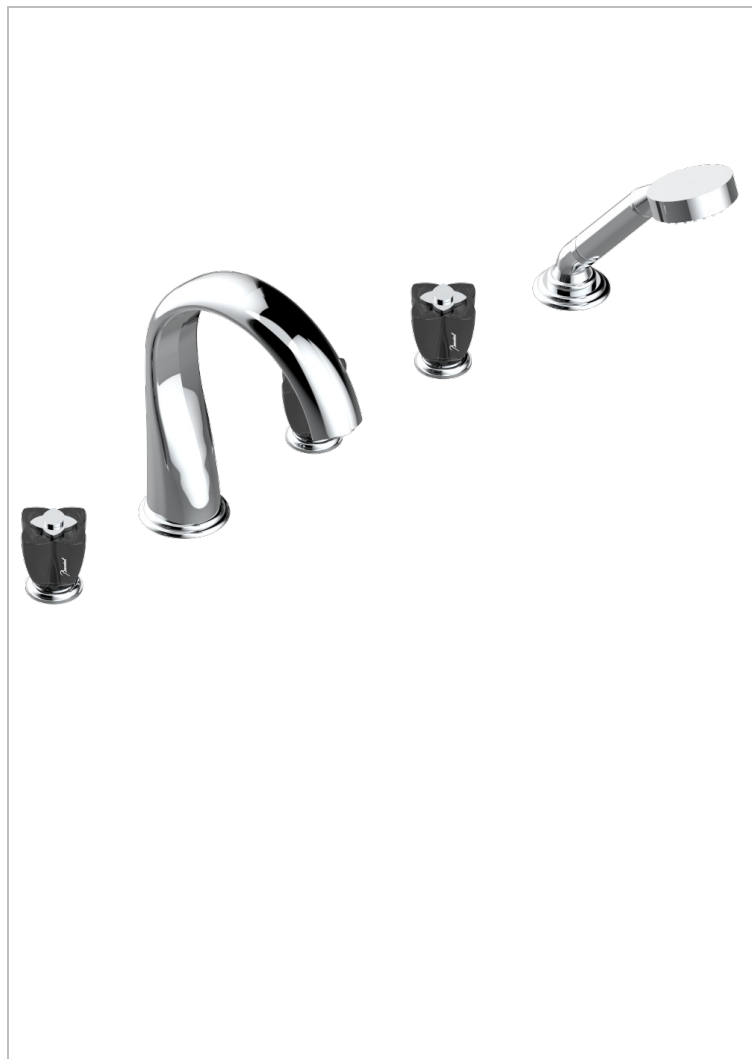

PETALE DE CRISTAL - BLACK CRYSTAL

U6D-1132SG

台式五孔超大喷嘴浴缸淋浴龙头，两边3/4"水阀，台式温控花洒

特色

- Pétales de Cristal - Black crystal
- 台式五孔超大喷嘴浴缸淋浴龙头，两边3/4"水阀，台式温控花洒

技术特征

- Recommandé : 3 bars (max. 5 bars) - Advised : 43,5 psi (max. 72 psi)
- Bec : 35 l/min à 3 bars - Douchette : 9,5 l/min à 3 bars
- Spout : 9.26 gpm at 43.5 psi - Handshower : 2.5 gpm at 43.5 psi

可选饰面

Black ceram - D30
Blush PVD - H62
Graphite PVD - H64
Matt Umber PVD - H67
Matt blush PVD - H60
Matt graphite PVD - H65

PVD哑光棕铜 - F34
PVD哑光金 - H53
PVD哑光铜 - H50
PVD哑光镍 - H56
PVD抛光铜 - H49
PVD棕铜 - F33

PVD金色 - H52
PVD镍 - H55
Umber PVD - H66
哑光复古铜 - H07
哑光浅金 - F31
哑光金 - F07

哑光铬 - C02
哑光镍 - C01
复古镍 - H28
抛光金 (24K金) - F01
抛光铬 - A02
抛光铬/抛光金 - G02

抛光镍 - B01
浅金 - F30
漆面铜 - D01