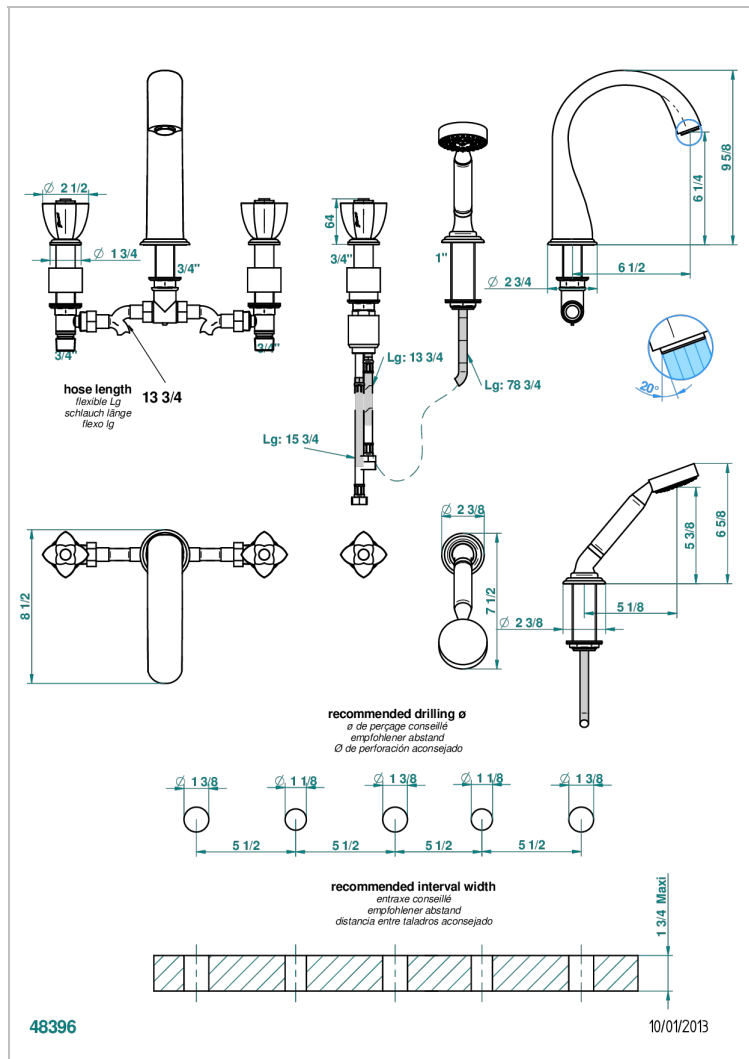

PETALE DE CRISTAL - BLACK CRYSTAL

U6D-1132SG

台式五孔超大喷嘴浴缸淋浴龙头，两边3/4"水阀，台式温控花洒

特色

- Pétales de Cristal - Black crystal
- 台式五孔超大喷嘴浴缸淋浴龙头，两边3/4"水阀，台式温控花洒

技术特征

- Recommandé : 3 bars (max. 5 bars) - Advised : 43,5 psi (max. 72 psi)
- Bec : 35 l/min à 3 bars - Douchette : 9,5 l/min à 3 bars
- Spout : 9.26 gpm at 43.5 psi - Handshower : 2.5 gpm at 43.5 psi

可选饰面

Black ceram - D30
Blush PVD - H62
Graphite PVD - H64
Matt Umber PVD - H67
Matt blush PVD - H60
Matt graphite PVD - H65

PVD哑光棕铜 - F34
PVD哑光金 - H53
PVD哑光铜 - H50
PVD哑光镍 - H56
PVD抛光铜 - H49
PVD棕铜 - F33

PVD金色 - H52
PVD镍 - H55
Umber PVD - H66
哑光复古铜 - H07
哑光浅金 - F31
哑光金 - F07

哑光铬 - C02
哑光镍 - C01
复古镍 - H28
抛光金 (24K金) - F01
抛光铬 - A02
抛光铬/抛光金 - G02

抛光镍 - B01
浅金 - F30
漆面铜 - D01