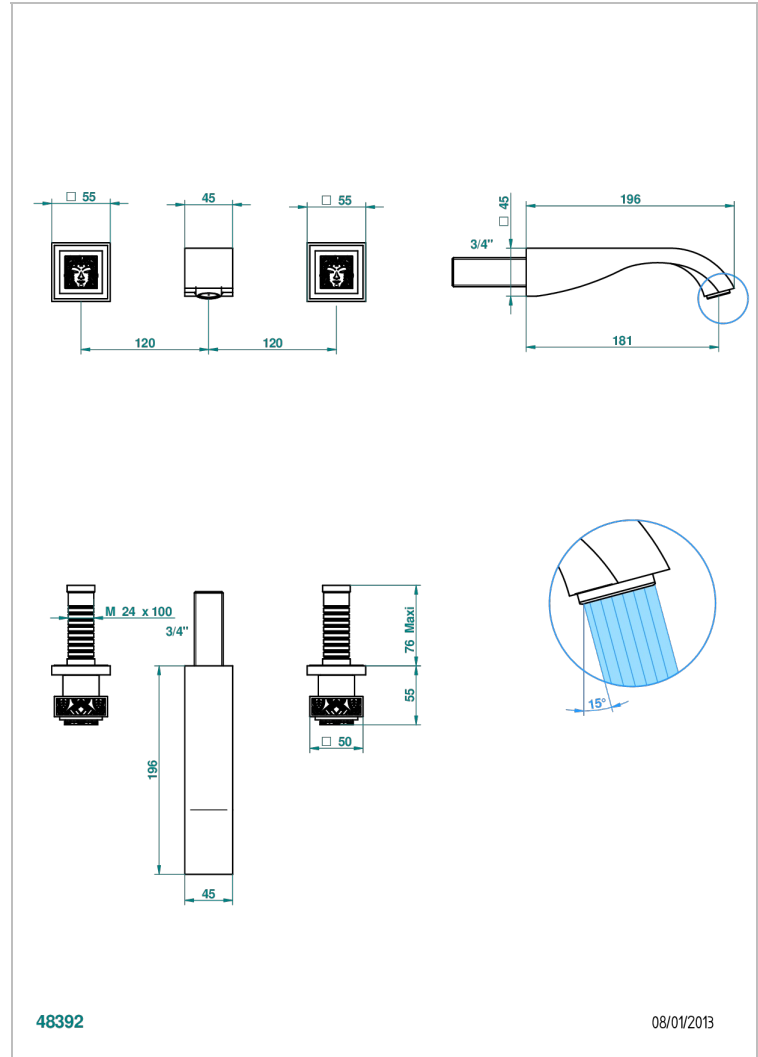

MASQUE DE FEMME SOLAIRE

A2S-41GB

Garniture pour mélangeur de bain mural, bec goliath

THG[®]
PARIS

CARACTÉRISTIQUES

- Ensemble composé d'un bec mural de bain et des 2 garnitures de robinets
- Nécessite partie encastrée Réf. 40AC
- Laiton sans plomb
- Aérateur-mousseur

SPECIFICATIONS TECHNIQUES

- Recommandé : 3 bars (max. 5 bars) - Advised : 43,5 psi (max. 72 psi)
- Bec : 35 l/min à 3 bars
- Spout : 9.26 gpm at 43.5 psi

PRODUITS ASSOCIÉS

- Ref. G00-40AM/US Partie à encastrer pour mélangeur mural - version manettes- standard américain