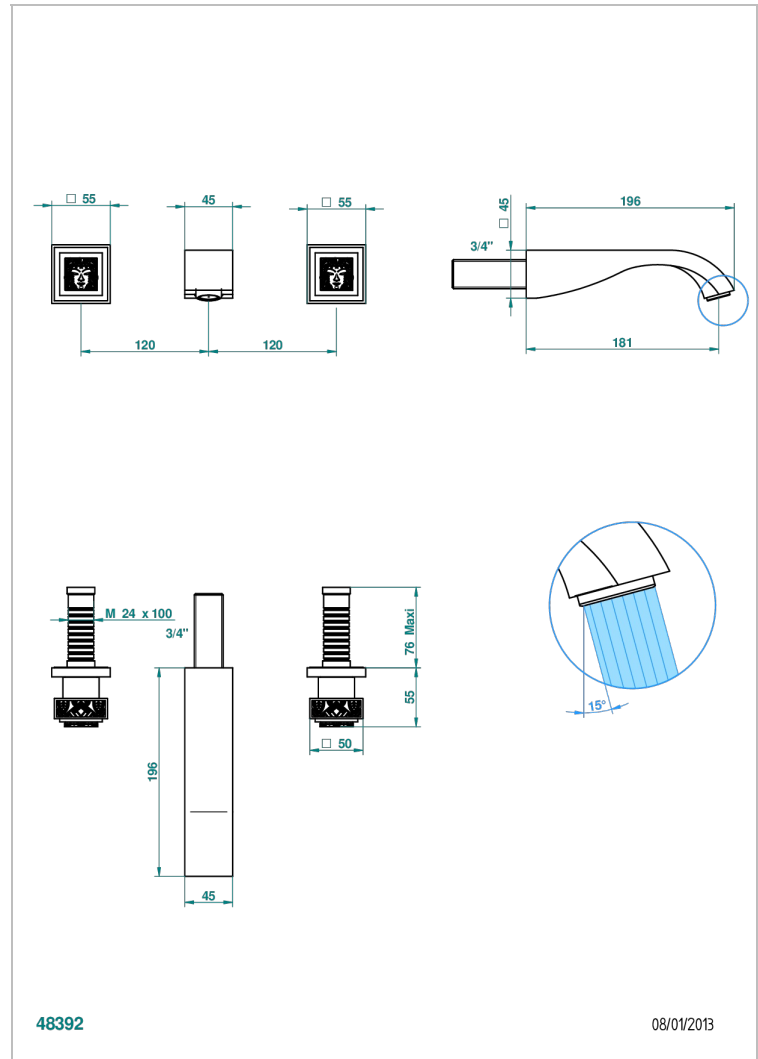

MASQUE DE FEMME SOLAIRE

A2S-41GB

Trim only for wall mounted 3-hole bath mixer

THG[®]
PARIS

CARACTERÍSTICAS

- Masque de Femme Solaire
- Trim only for wall mounted 3-hole bath mixer

ESPECIFICACIONES TÉCNICAS

- Recommandé : 3 bars (max. 5 bars) - Advised : 43,5 psi (max. 72 psi)
- Bec : 35 l/min à 3 bars
- Spout : 9.26 gpm at 43.5 psi

PRODUCTOS RELACIONADOS

- Ref. G00-40AM/US Partie à encastrer pour mélangeur mural - version manettes- standard américain

ACABADOS DISPONIBLES

Cerámica negra mate - D30
Cromo - A02
Cromo / dorado - G02
Cromo mate - C02
Dorado - F01
Dorado mate - F07