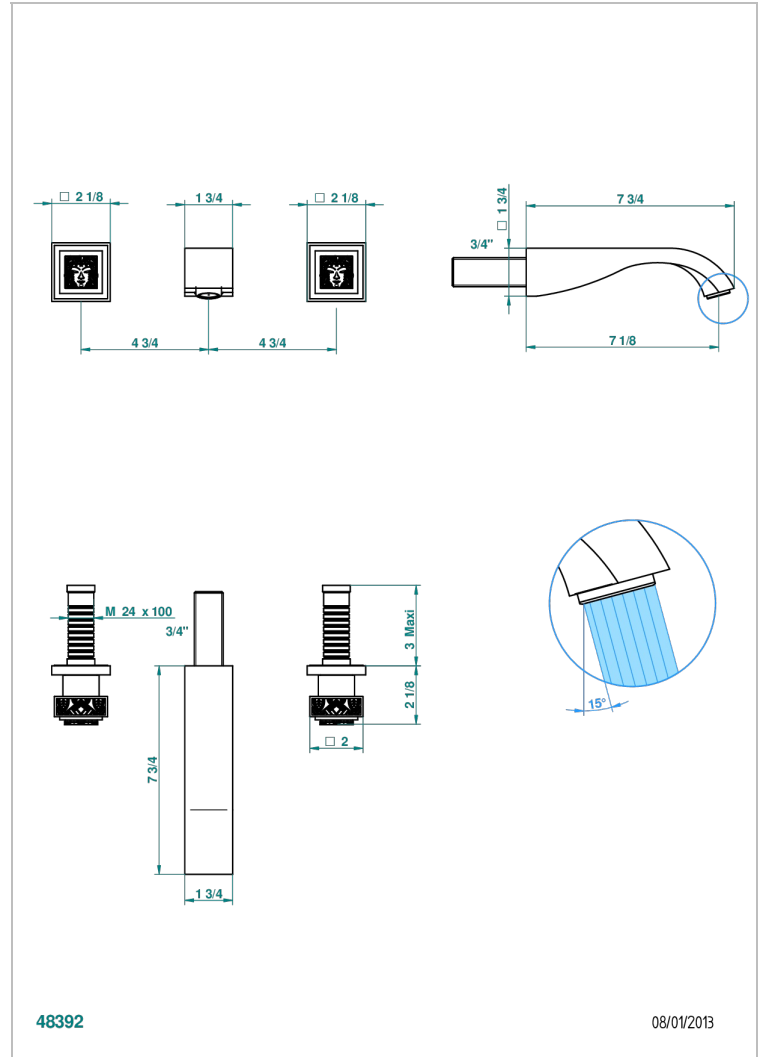

MASQUE DE FEMME SOLAIRE

A2S-41GB

Garniture pour mélangeur de bain mural, bec goliath

THG[®]
PARIS

CARACTÉRISTIQUES

- Ensemble composé d'un bec mural de bain et des 2 garnitures de robinets
- Nécessite partie encastrée Réf. 40AC
- Laiton sans plomb
- Aérateur-mousseur

SPÉCIFICATIONS TECHNIQUES

- Recommandé : 3 bars (max. 5 bars) - Advised : 43,5 psi (max. 72 psi)
- Bec : 35 l/min à 3 bars
- Spout : 9.26 gpm at 43.5 psi

PRODUITS ASSOCIÉS

- Ref. G00-40AM/US Partie à encastrer pour mélangeur mural - version manettes- standard américain