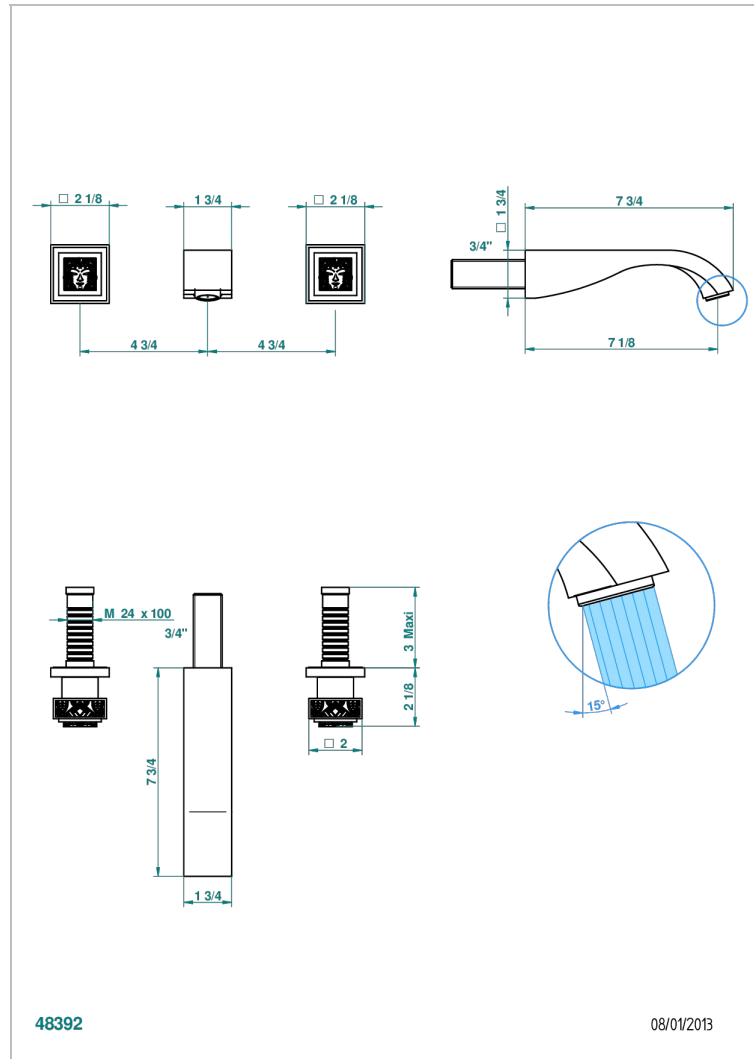

MASQUE DE FEMME SOLAIRE

A2S-41GB

Trim only for wall mounted 3-hole bath mixer

THG[®]
PARIS

CARACTERÍSTICAS

- Masque de Femme Solaire
- Trim only for wall mounted 3-hole bath mixer

ESPECIFICACIONES TÉCNICAS

- Recommandé : 3 bars (max. 5 bars) - Advised : 43,5 psi (max. 72 psi)
- Bec : 35 l/min à 3 bars
- Spout : 9.26 gpm at 43.5 psi

PRODUCTOS RELACIONADOS

- Ref. G00-40AM/US Partie à encastrer pour mélangeur mural - version manettes- standard américain

ACABADOS DISPONIBLES

Cerámica negra mate - D30
Cromo - A02
Cromo / dorado - G02
Cromo mate - C02
Dorado - F01
Dorado mate - F07