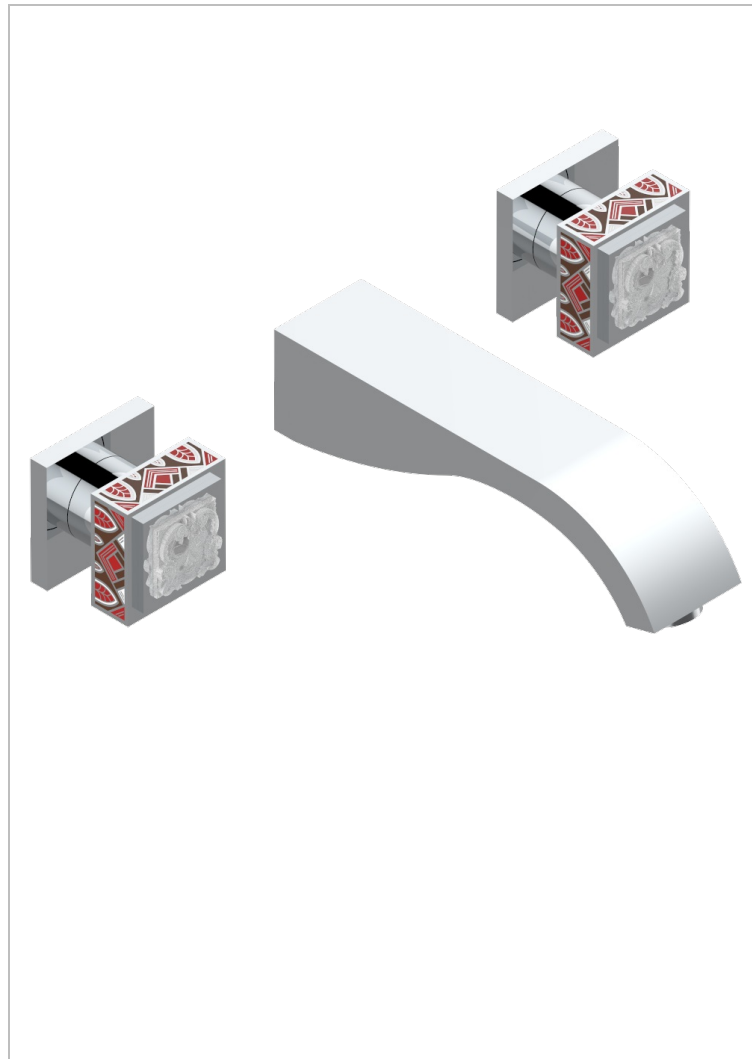

MASQUE DE FEMME SOLAIRE

A2S-41GB

Trim only for wall mounted 3-hole bath mixer

THG[®]
PARIS

CARACTERÍSTICAS

- Masque de Femme Solaire
- Trim only for wall mounted 3-hole bath mixer

ESPECIFICACIONES TÉCNICAS

- Recommandé : 3 bars (max. 5 bars) - Advised : 43,5 psi (max. 72 psi)
- Bec : 35 l/min à 3 bars
- Spout : 9.26 gpm at 43.5 psi

PRODUCTOS RELACIONADOS

- Ref. G00-40AM/US Partie à encastrer pour mélangeur mural - version manettes- standard américain

ACABADOS DISPONIBLES

Cerámica negra mate - D30
Cromo - A02
Cromo / dorado - G02
Cromo mate - C02
Dorado - F01
Dorado mate - F07

Dorado pálido - F30
Dorado pálido mate (sin barniz) - F31
Níquel - B01
Níquel mate - C01