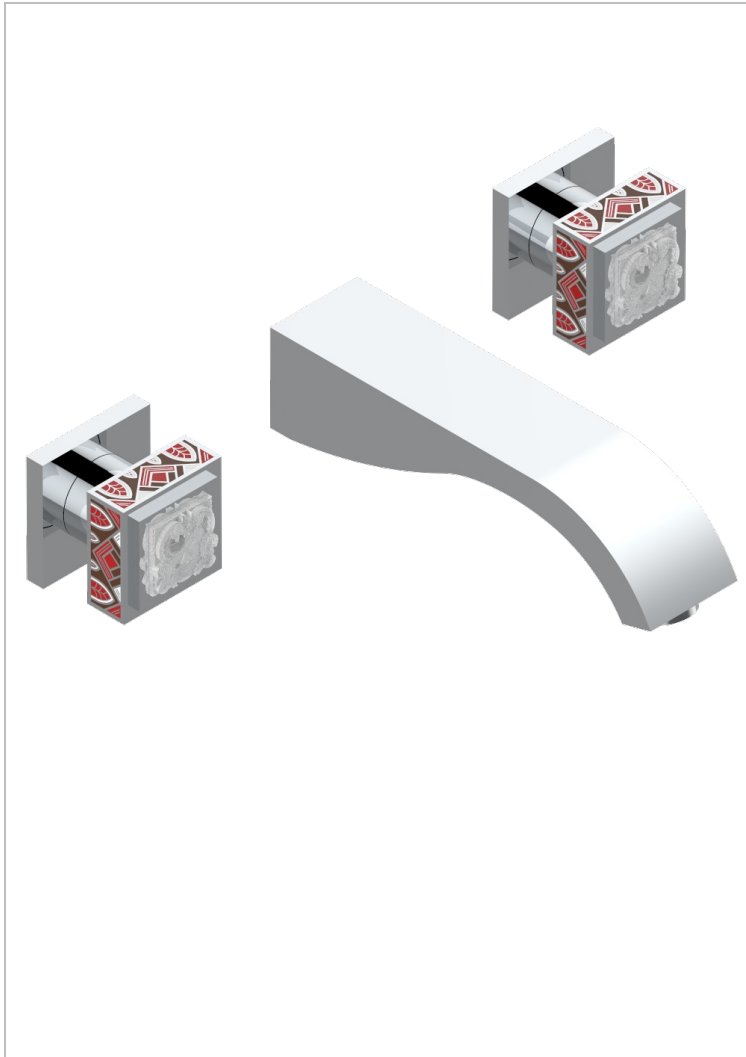

MASQUE DE FEMME SOLAIRE

A2S-41GB

Trim only for wall mounted 3-hole bath mixer

THG[®]
PARIS

CARACTERÍSTICAS

- Masque de Femme Solaire
- Trim only for wall mounted 3-hole bath mixer

ESPECIFICACIONES TÉCNICAS

- Recommandé : 3 bars (max. 5 bars) - Advised : 43,5 psi (max. 72 psi)
- Bec : 35 l/min à 3 bars
- Spout : 9.26 gpm at 43.5 psi

PRODUCTOS RELACIONADOS

- Ref. G00-40AC Rough parts for wall mounted 3 hole mixer, cross handle version
- Ref. G00-40AM Rough parts for wall mounted 3 hole mixer, lever handle version

ACABADOS DISPONIBLES

Cerámica negra mate - D30
Cromo - A02
Cromo / dorado - G02
Cromo mate - C02
Dorado - F01
Dorado mate - F07

Dorado pálido - F30
Dorado pálido mate (sin barniz) - F31
Niquel - B01
Niquel mate - C01