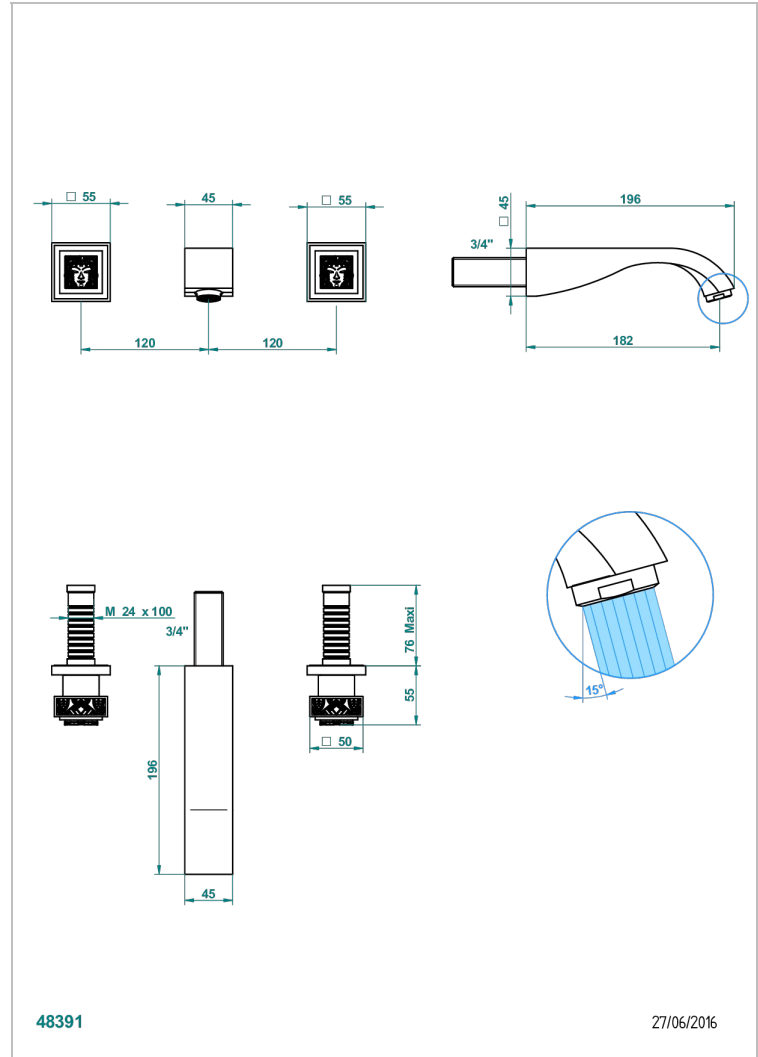

# MASQUE DE FEMME SOLAIRE

A2S-40GB

Garniture pour mélangeur de lavabo mural, bec goliath

THG<sup>®</sup>  
PARIS

## CARACTÉRISTIQUES

- Ensemble composé d'un bec mural de lavabo et des 2 garnitures de robinets
- Nécessite partie encastrée Réf. 40AC
- Laiton sans plomb
- Aérateur-mousseur
- Livré sans vidage

## SPECIFICATIONS TECHNIQUES

- Recommandé : 3 bars (max. 5 bars) - Advised : 43,5 psi (max. 72 psi)
- 15 l/min à 3 bars (4 gpm at 43.5 psi)

## PRODUITS ASSOCIÉS

- Ref. G00-40AC Partie à encastrer pour mélangeur mural - version croisillons
- Ref. G00-40AM Partie à encastrer pour mélangeur mural - version manettes