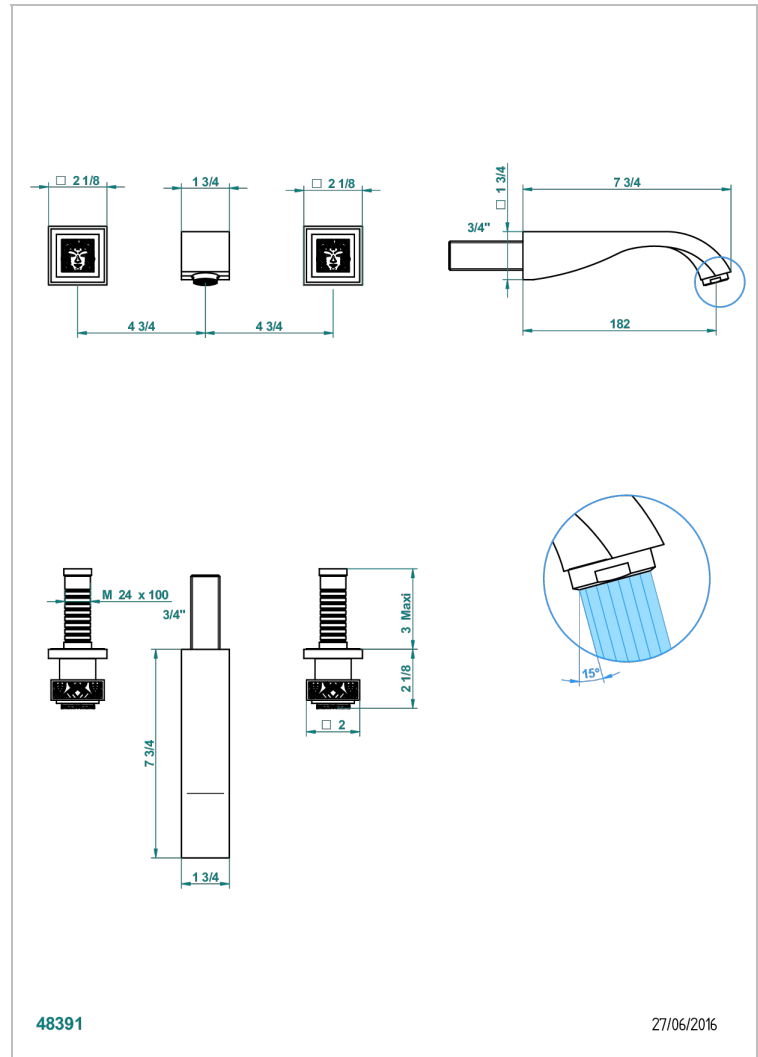

MASQUE DE FEMME SOLAIRE

A2S-40GB

Garniture pour mélangeur de lavabo mural, bec goliath

THG[®]
PARIS

CARACTÉRISTIQUES

- Ensemble composé d'un bec mural de lavabo et des 2 garnitures de robinets
- Nécessite partie encastrée Réf. 40AC
- Laiton sans plomb
- Aérateur-mousseur
- Livré sans vidage

SPÉCIFICATIONS TECHNIQUES

- Recommandé : 3 bars (max. 5 bars) - Advised : 43,5 psi (max. 72 psi)
- 15 l/min à 3 bars (4 gpm at 43.5 psi)

PRODUITS ASSOCIÉS

- Ref. G00-40AC Partie à encastrer pour mélangeur mural - version croisillons
- Ref. G00-40AM Partie à encastrer pour mélangeur mural - version manettes