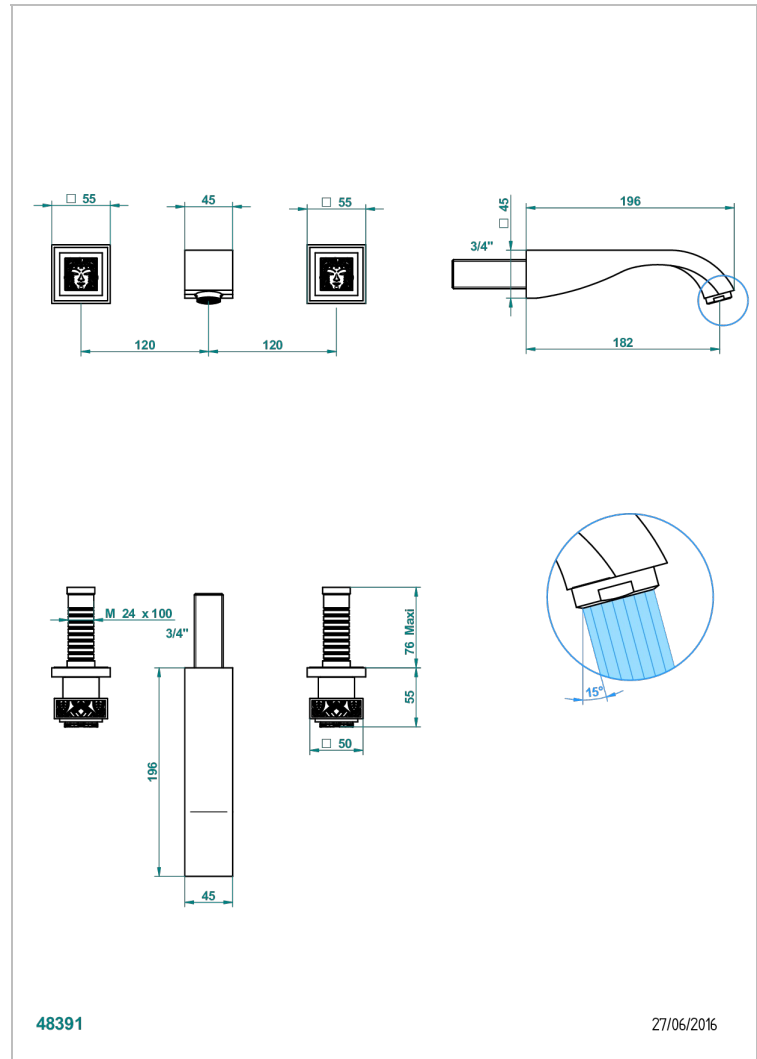

MASQUE DE FEMME SOLAIRE

A2S-40GB

Grifería para mezclador de lavabo de pared, caño goliat

THG[®]
PARIS

CARACTERÍSTICAS

- Masque de Femme Solaire
- Grifería para mezclador de lavabo de pared, caño goliat

ESPECIFICACIONES TÉCNICAS

- Recommandé : 3 bars (max. 5 bars) - Advised : 43,5 psi (max. 72 psi)
- 15 l/min à 3 bars (4 gpm at 43.5 psi)

PRODUCTOS RELACIONADOS

- Ref. G00-40AC Rough parts for wall mounted 3 hole mixer, cross handle version
- Ref. G00-40AM Rough parts for wall mounted 3 hole mixer, lever handle version