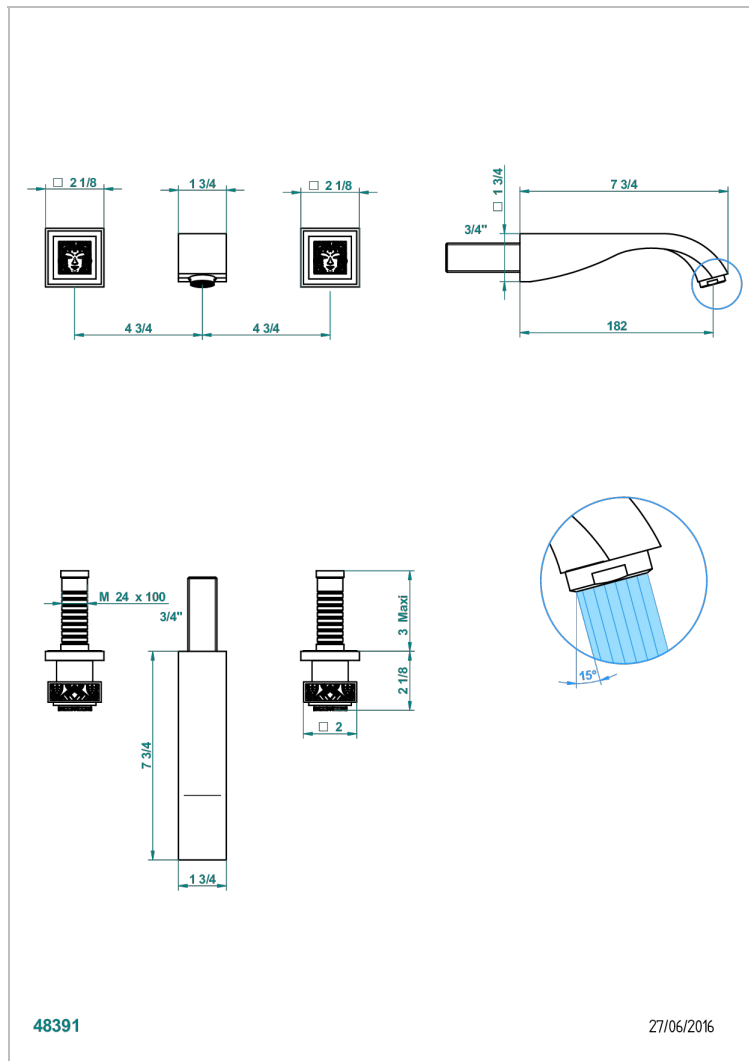

MASQUE DE FEMME SOLAIRE

A2S-40GB

Grifería para mezclador de lavabo de pared, caño goliat

THG[®]
PARIS

CARACTERÍSTICAS

- Masque de Femme Solaire
- Grifería para mezclador de lavabo de pared, caño goliat

ESPECIFICACIONES TÉCNICAS

- Recommandé : 3 bars (max. 5 bars) - Advised : 43,5 psi (max. 72 psi)
- 15 l/min à 3 bars (4 gpm at 43.5 psi)

PRODUCTOS RELACIONADOS

- Ref. G00-40AC Rough parts for wall mounted 3 hole mixer, cross handle version
- Ref. G00-40AM Rough parts for wall mounted 3 hole mixer, lever handle version