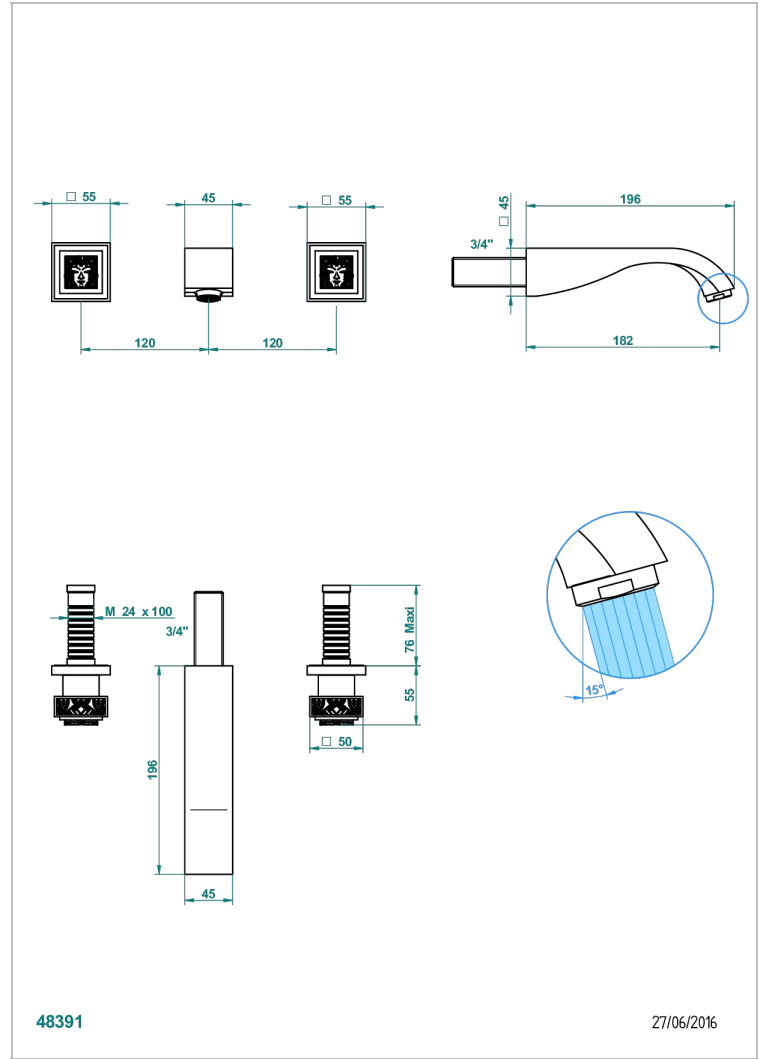

MASQUE DE FEMME SOLAIRE

A2S-40GB

Garniture pour mélangeur de lavabo mural, bec goliath

THG[®]
PARIS

CARACTÉRISTIQUES

- Ensemble composé d'un bec mural de lavabo et des 2 garnitures de robinets
- Nécessite partie encastrée Réf. 40AC
- Laiton sans plomb
- Aérateur-mousseur
- Livré sans vidage

SPECIFICATIONS TECHNIQUES

- Recommandé : 3 bars (max. 5 bars) - Advised : 43,5 psi (max. 72 psi)
- 15 l/min à 3 bars (4 gpm at 43.5 psi)

PRODUITS ASSOCIÉS

- Ref. G00-40AC Partie à encastrer pour mélangeur mural - version croisillons
- Ref. G00-40AM Partie à encastrer pour mélangeur mural - version manettes