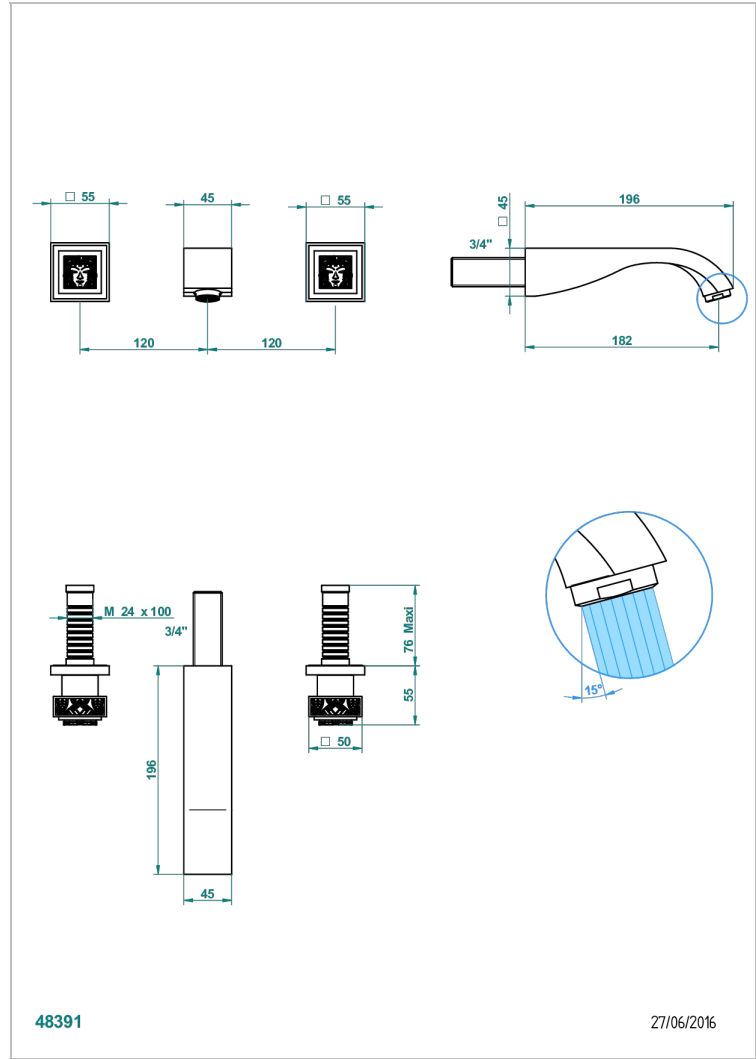

MASQUE DE FEMME SOLAIRE

A2S-40GB

Grifería para mezclador de lavabo de pared, caño goliat

THG[®]
PARIS

CARACTERÍSTICAS

- Masque de Femme Solaire
- Grifería para mezclador de lavabo de pared, caño goliat

ESPECIFICACIONES TÉCNICAS

- Recommandé : 3 bars (max. 5 bars) - Advised : 43,5 psi (max. 72 psi)
- 15 l/min à 3 bars (4 gpm at 43.5 psi)

PRODUCTOS RELACIONADOS

- Ref. G00-40AC Rough parts for wall mounted 3 hole mixer, cross handle version
- Ref. G00-40AM Rough parts for wall mounted 3 hole mixer, lever handle version