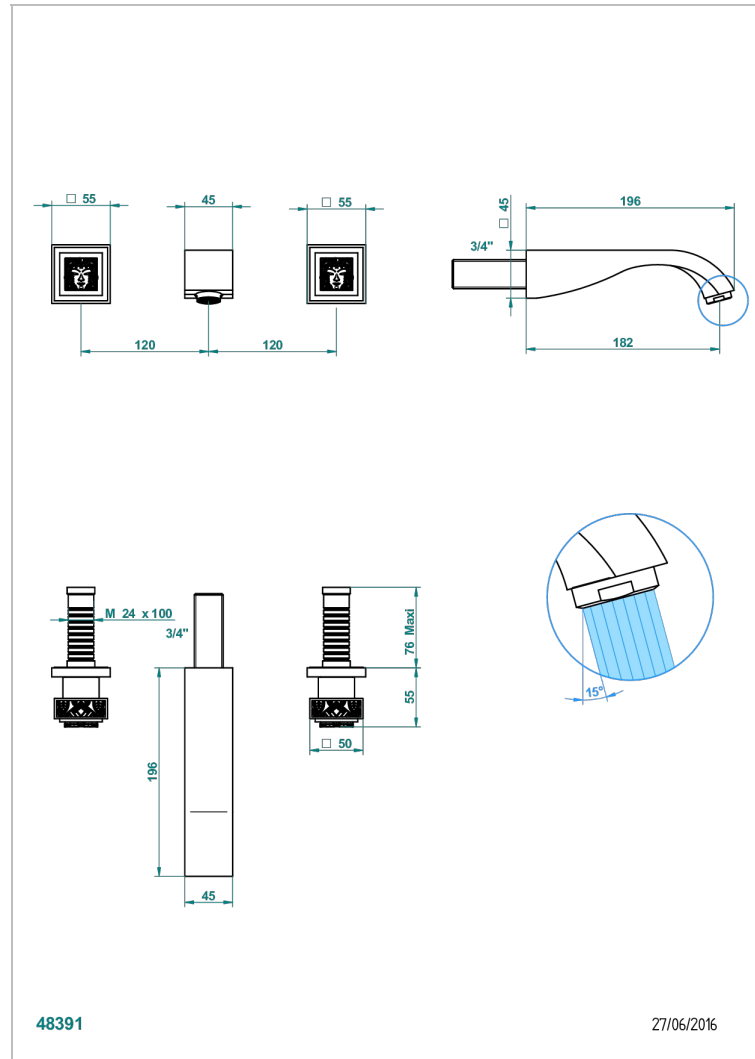

MASQUE DE FEMME SOLAIRE

A2S-40GB

Garnitur für Waschtischbatterie zur Wandmontage, Goliath Auslauf

THG[®]
PARIS

EIGENSCHAFTEN

- Masque de Femme solaire
- Garnitur für Waschtischbatterie zur Wandmontage, Goliath Auslauf

TECHNISCHE DATEN

- Recommandé : 3 bars (max. 5 bars) - Advised : 43,5 psi (max. 72 psi)
- 15 l/min à 3 bars (4 gpm at 43.5 psi)

ÄHNLICHE PRODUKTE

- Ref. G00-40AC Up-teil für wandarmatur
- Ref. G00-40AM Up-teil für wandarmatur