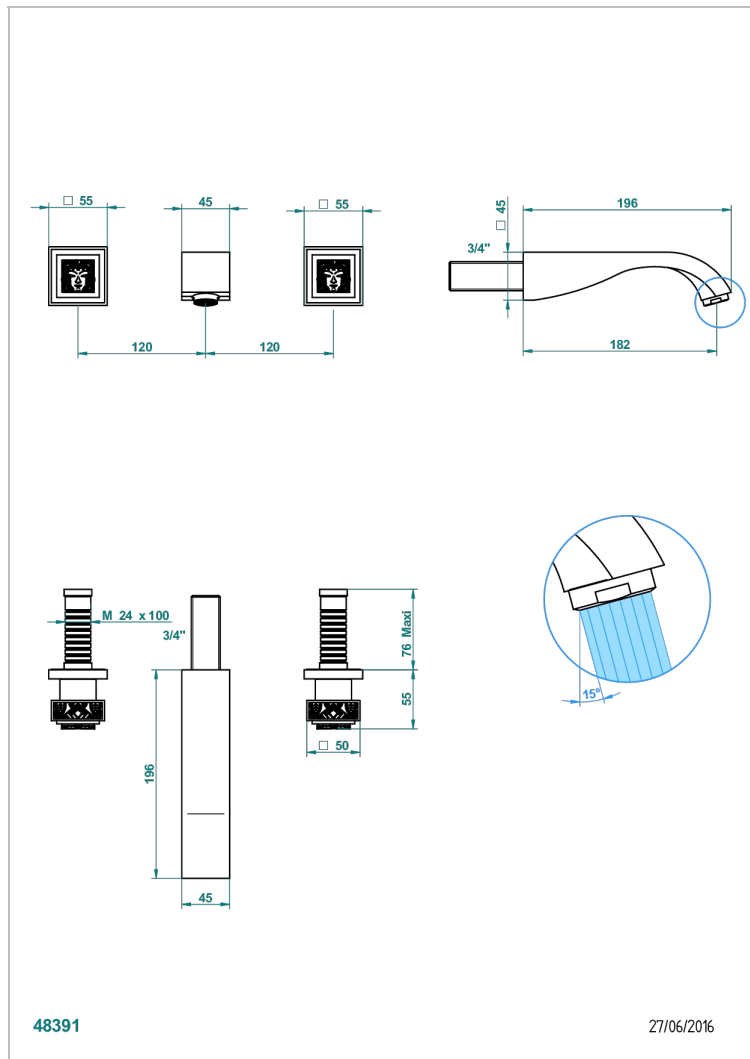

MASQUE DE FEMME SOLAIRE

A2S-40GB

入墙式台盆龙头配件，大号喷嘴

THG[®]
PARIS

特色

- Masque de Femme Solaire
- 入墙式台盆龙头配件，大号喷嘴

技术特征

- Recommandé : 3 bars (max. 5 bars) - Advised : 43,5 psi (max. 72 psi)
- 15 l/min à 3 bars (4 gpm at 43.5 psi)

相关的SKU

- Ref. G00-40AC 无下水器入墙式龙头嵌入部分 - 四通手柄版
- Ref. G00-40AM 无下水器入墙式龙头嵌入部分 - 单把手柄版

可选饰面

Black ceram - D30
哑光浅金 - F31
哑光金 - F07
哑光铬 - C02
哑光镍 - C01
抛光金 (24K金) - F01

抛光铬 - A02
抛光铬/抛光金 - G02
抛光镍 - B01
浅金 - F30