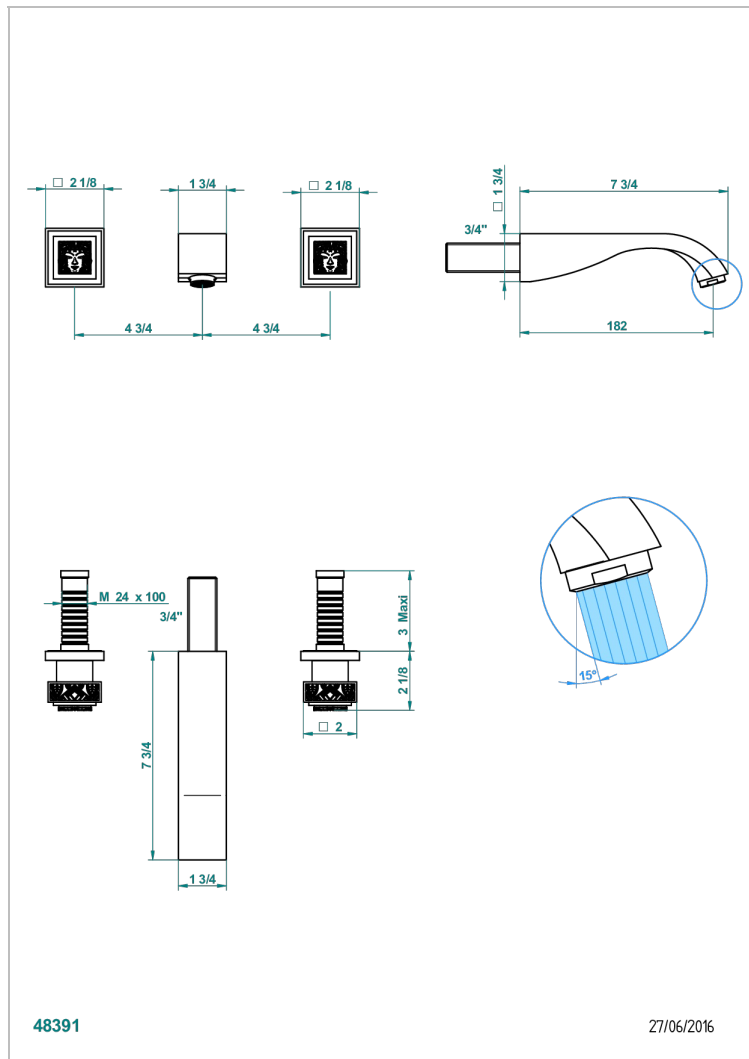

# MASQUE DE FEMME SOLAIRE

A2S-40GB

Grifería para mezclador de lavabo de pared, caño goliat

THG<sup>®</sup>  
PARIS

## CARACTERÍSTICAS

- Masque de Femme Solaire
- Grifería para mezclador de lavabo de pared, caño goliat

## ESPECIFICACIONES TÉCNICAS

- Recommandé : 3 bars (max. 5 bars) - Advised : 43,5 psi (max. 72 psi)
- 15 l/min à 3 bars (4 gpm at 43.5 psi)

## PRODUCTOS RELACIONADOS

- Ref. G00-40AC Rough parts for wall mounted 3 hole mixer, cross handle version
- Ref. G00-40AM Rough parts for wall mounted 3 hole mixer, lever handle version