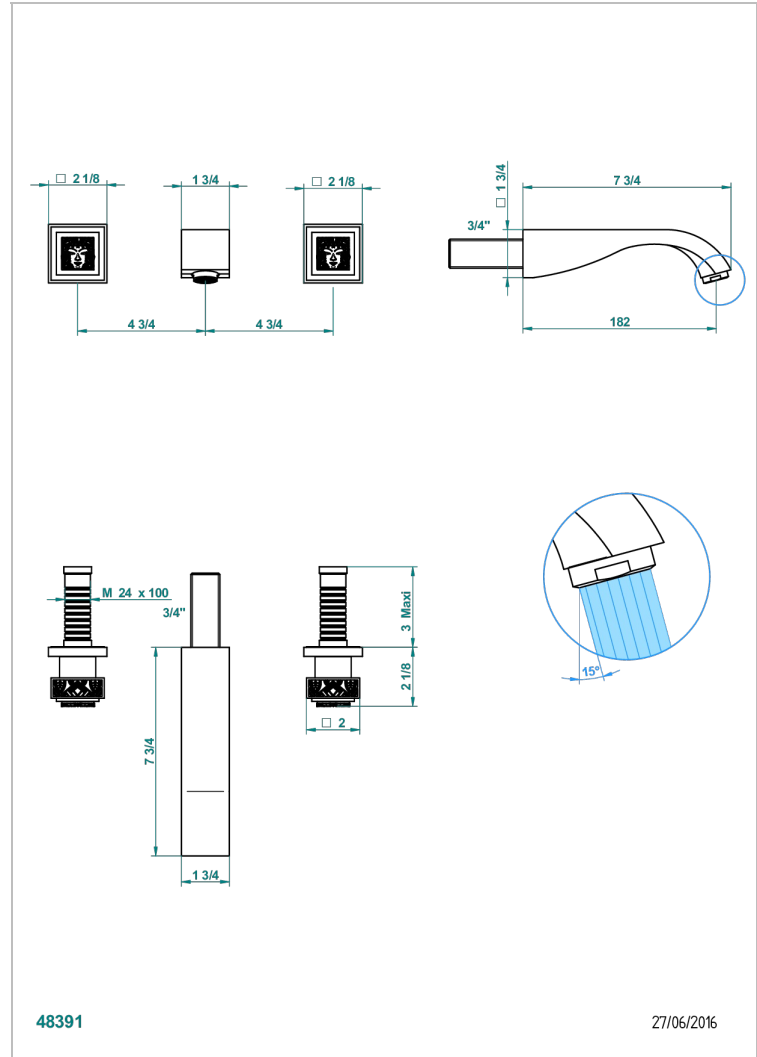

MASQUE DE FEMME SOLAIRE

A2S-40GB

Garnitur für Waschtischbatterie zur Wandmontage, Goliath Auslauf

THG[®]
PARIS

EIGENSCHAFTEN

- Masque de Femme solaire
- Garnitur für Waschtischbatterie zur Wandmontage, Goliath Auslauf

TECHNISCHE DATEN

- Recommandé : 3 bars (max. 5 bars) - Advised : 43,5 psi (max. 72 psi)
- 15 l/min à 3 bars (4 gpm at 43.5 psi)

ÄHNLICHE PRODUKTE

- Ref. G00-40AC Up-teil für wandarmatur
- Ref. G00-40AM Up-teil für wandarmatur

VERFÜGBARE OBERFLÄCHEN

Blassgold - F30
Blassgold matt unlackiert - F31
Chrom - A02
Chrom / gold - G02
Chrom matt - C02
Gold - F01

Gold matt - F07
Mattschwarz keramik - D30
Nickel matt - C01
Silbernickel - B01