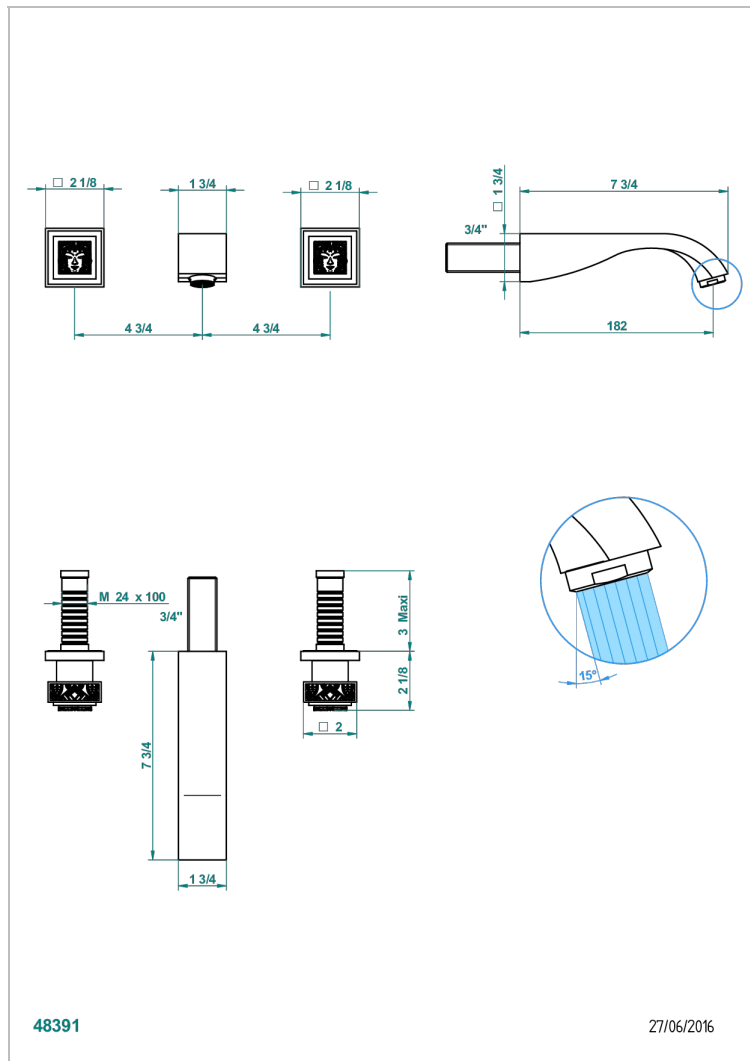

MASQUE DE FEMME SOLAIRE

A2S-40GB

入墙式台盆龙头配件，大号喷嘴

THG[®]
PARIS

特色

- Masque de Femme Solaire
- 入墙式台盆龙头配件，大号喷嘴

技术特征

- Recommandé : 3 bars (max. 5 bars) - Advised : 43,5 psi (max. 72 psi)
- 15 l/min à 3 bars (4 gpm at 43.5 psi)

相关的SKU

- Ref. G00-40AC 无下水器入墙式龙头嵌入部分 - 四通手柄版
- Ref. G00-40AM 无下水器入墙式龙头嵌入部分 - 单手柄版

可选饰面

Black ceram - D30
哑光浅金 - F31
哑光金 - F07
哑光铬 - C02
哑光镍 - C01
抛光金 (24K金) - F01

抛光铬 - A02
抛光铬/抛光金 - G02
抛光镍 - B01
浅金 - F30