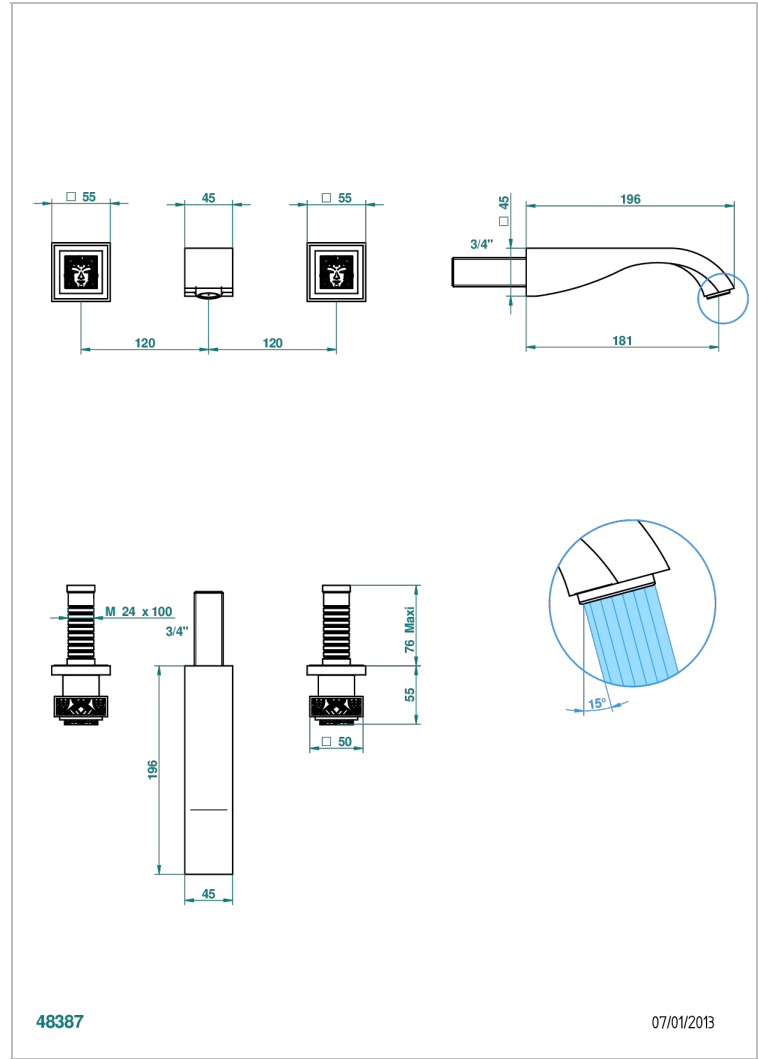

# MASQUE DE FEMME LUNAIRE

A2R-41GB

Garniture pour mélangeur de bain mural, bec goliath

THG<sup>®</sup>  
PARIS

## CARACTÉRISTIQUES

- Ensemble composé d'un bec mural de bain et des 2 garnitures de robinets
- Nécessite partie encastrée Réf. 40AC
- Laiton sans plomb
- Aérateur-mousseur

## SPÉCIFICATIONS TECHNIQUES

- Recommandé : 3 bars (max. 5 bars) - Advised : 43,5 psi (max. 72 psi)
- Bec : 35 l/min à 3 bars
- Spout : 9.26 gpm at 43.5 psi

## PRODUITS ASSOCIÉS

- Ref. G00-40AM/US Partie à encastrer pour mélangeur mural - version manettes- standard américain