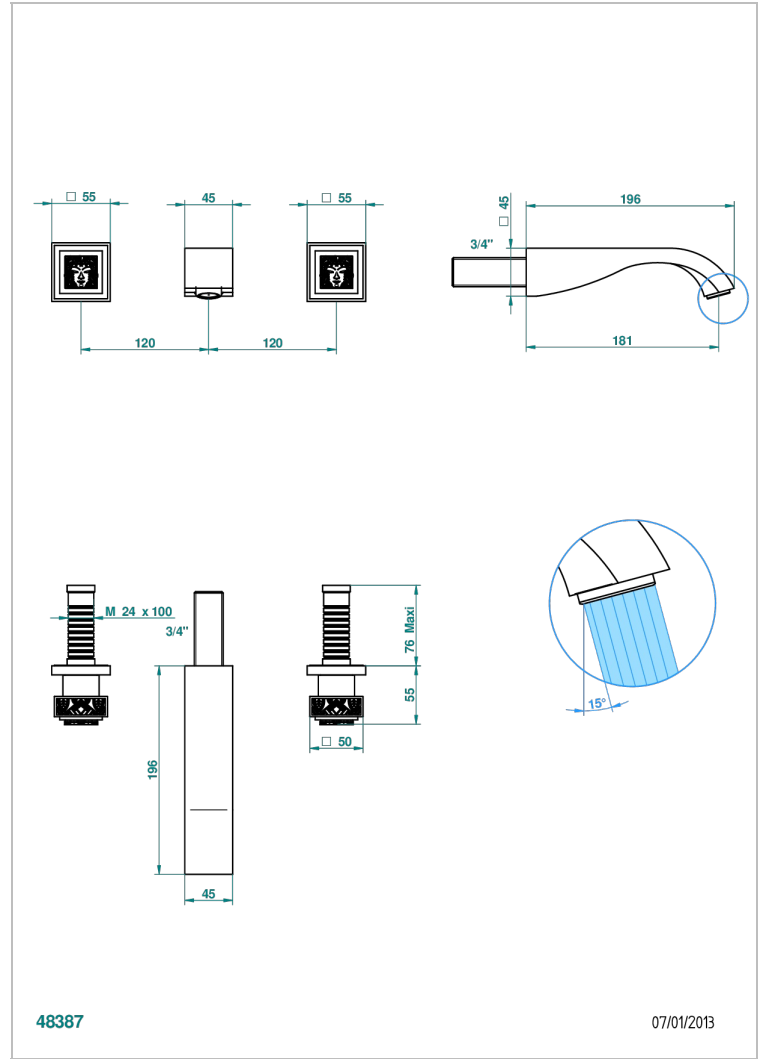

MASQUE DE FEMME LUNAIRE

A2R-41GB

Trim only for wall mounted 3-hole bath mixer

THG[®]
PARIS

CARACTERÍSTICAS

- Masque de Femme Lunaire
- Trim only for wall mounted 3-hole bath mixer

ESPECIFICACIONES TÉCNICAS

- Recommandé : 3 bars (max. 5 bars) - Advised : 43,5 psi (max. 72 psi)
- Bec : 35 l/min à 3 bars
- Spout : 9.26 gpm at 43.5 psi

PRODUCTOS RELACIONADOS

- Ref. G00-40AM/US Partie à encastrer pour mélangeur mural - version manettes- standard américain

ACABADOS DISPONIBLES

Cerámica negra mate - D30
Cromo - A02
Cromo / dorado - G02
Cromo mate - C02
Dorado - F01
Dorado mate - F07