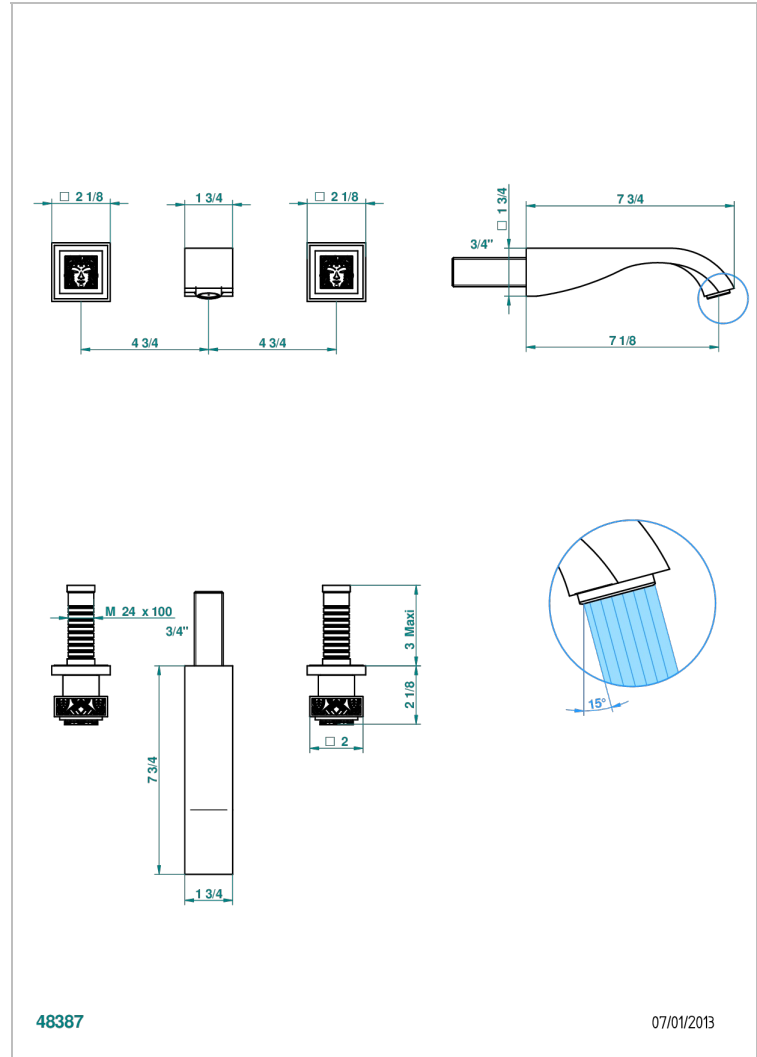

# MASQUE DE FEMME LUNAIRE

A2R-41GB

Trim only for wall mounted 3-hole bath mixer

THG<sup>®</sup>  
PARIS

## CARACTERÍSTICAS

- Masque de Femme Lunaire
- Trim only for wall mounted 3-hole bath mixer

## ESPECIFICACIONES TÉCNICAS

- Recommandé : 3 bars (max. 5 bars) - Advised : 43,5 psi (max. 72 psi)
- Bec : 35 l/min à 3 bars
- Spout : 9.26 gpm at 43.5 psi

## PRODUCTOS RELACIONADOS

- Ref. G00-40AM/US Partie à encastrer pour mélangeur mural - version manettes- standard américain