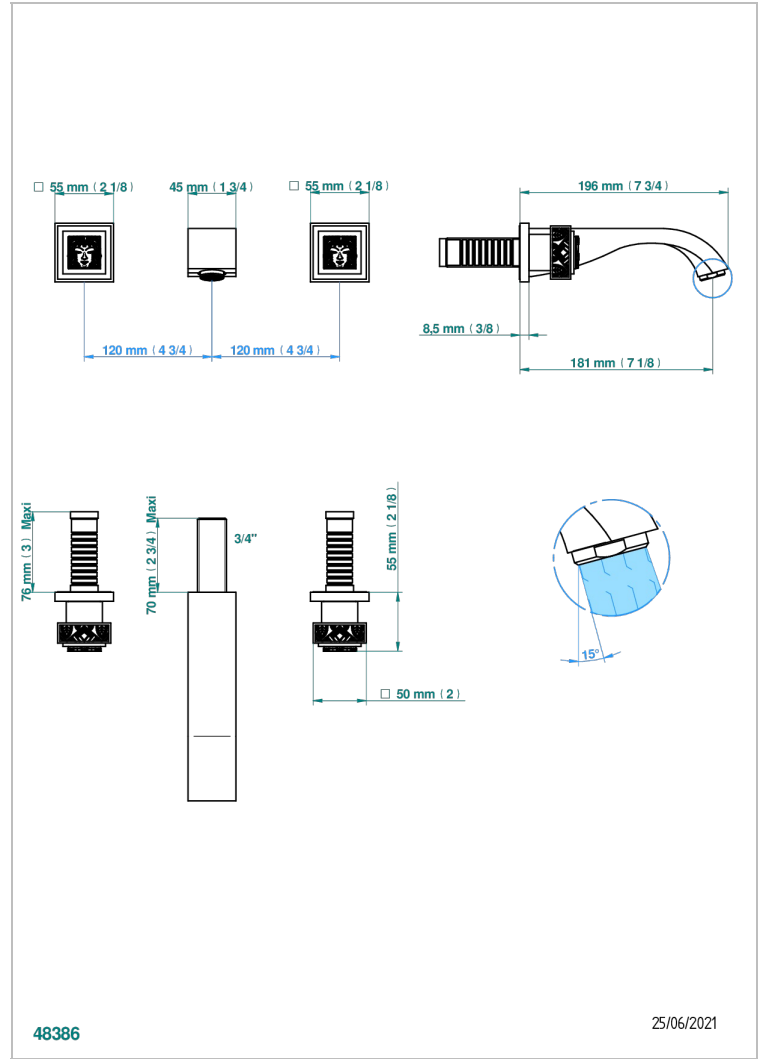

MASQUE DE FEMME LUNAIRE

A2R-40GB

Garniture pour mélangeur de lavabo mural, bec goliath

THG[®]
PARIS

CARACTÉRISTIQUES

- Ensemble composé d'un bec mural de lavabo et des 2 garnitures de robinets
- Nécessite partie encastrée Réf. 40AC
- Laiton sans plomb
- Aérateur-mousseur
- Livré sans vidage

SPECIFICATIONS TECHNIQUES

- Recommandé : 3 bars (max. 5 bars) - Advised : 43,5 psi (max. 72 psi)
- 15 l/min à 3 bars (4 gpm at 43.5 psi)

PRODUITS ASSOCIÉS

- Ref. G00-40AC Partie à encastrer pour mélangeur mural - version croisillons
- Ref. G00-40AM Partie à encastrer pour mélangeur mural - version manettes