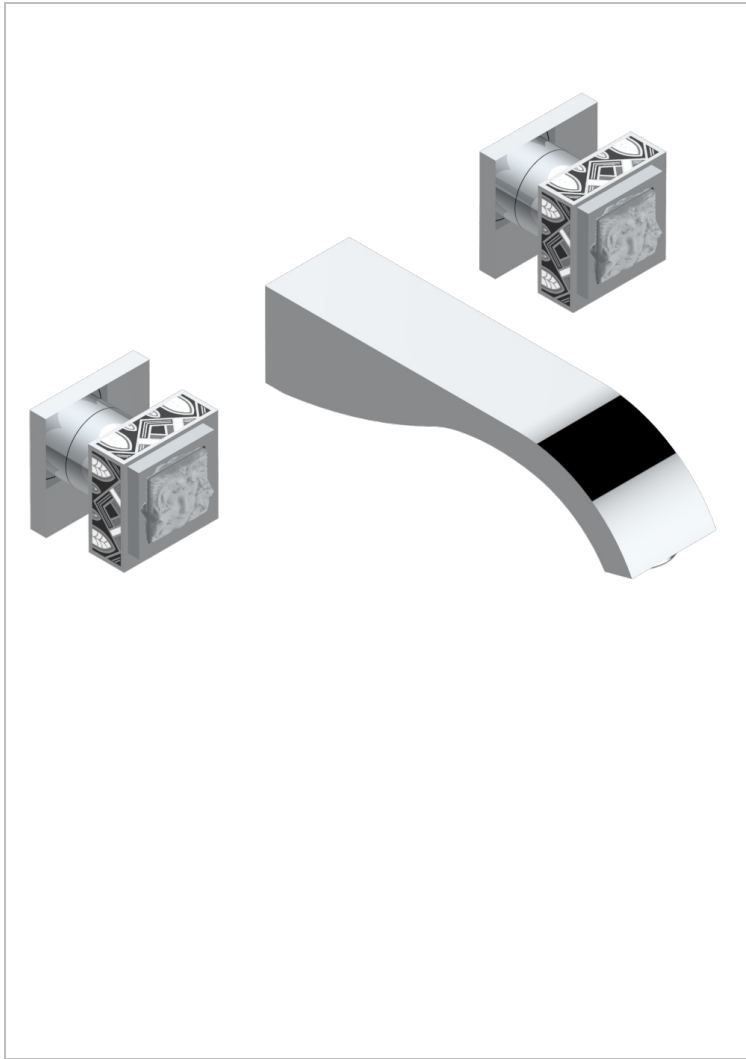

MASQUE DE FEMME LUNAIRE

A2R-40GB

Garniture pour mélangeur de lavabo mural, bec goliath

THG[®]
PARIS

CARACTÉRISTIQUES

- Ensemble composé d'un bec mural de lavabo et des 2 garnitures de robinets
- Nécessite partie encastrée Réf. 40AC
- Laiton sans plomb
- Aérateur-mousseur
- Livré sans vidage

SPECIFICATIONS TECHNIQUES

- Recommandé : 3 bars (max. 5 bars) - Advised : 43,5 psi (max. 72 psi)
- 15 l/min à 3 bars (4 gpm at 43.5 psi)

PRODUITS ASSOCIÉS

- Ref. G00-40AC Partie à encastrer pour mélangeur mural - version croisillons
- Ref. G00-40AM Partie à encastrer pour mélangeur mural - version manettes

FINITIONS DISPONIBLES

Chromé - A02
Chromé / doré - G02
Chromé mat - C02
Doré brillant - F01
Doré mat - F07
Nickel brillant - B01

Nickel mat - C01
Noir mat céramique - D30
Or pâle - F30
Or pâle mat - F31