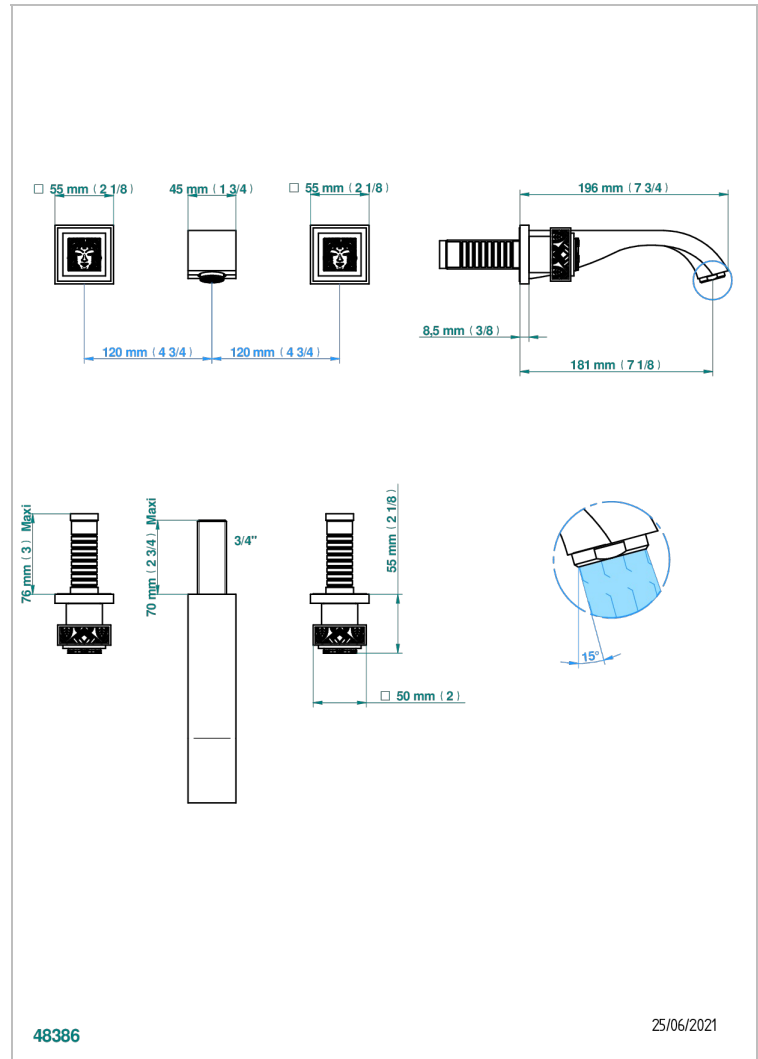

MASQUE DE FEMME LUNAIRE

A2R-40GB

Garniture pour mélangeur de lavabo mural, bec goliath

THG[®]
PARIS

48386

25/06/2021

CARACTÉRISTIQUES

- Ensemble composé d'un bec mural de lavabo et des 2 garnitures de robinets
- Nécessite partie encastrée Réf. 40AC
- Laiton sans plomb
- Aérateur-mousseur
- Livré sans vidage

SPECIFICATIONS TECHNIQUES

- Recommandé : 3 bars (max. 5 bars) - Advised : 43,5 psi (max. 72 psi)
- 15 l/min à 3 bars (4 gpm at 43.5 psi)

PRODUITS ASSOCIÉS

- Ref. G00-40AC Partie à encastrer pour mélangeur mural - version croisillons
- Ref. G00-40AM Partie à encastrer pour mélangeur mural - version manettes