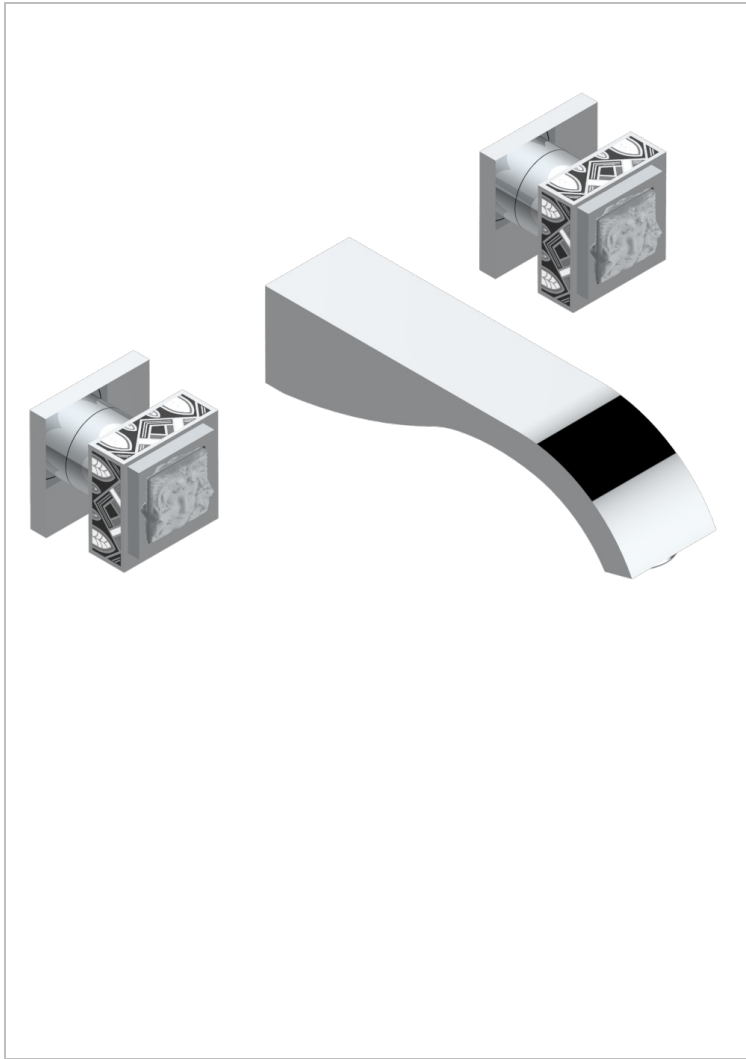

MASQUE DE FEMME LUNAIRE

A2R-40GB

Garniture pour mélangeur de lavabo mural, bec goliath

THG[®]
PARIS

48386

25/06/2021

CARACTÉRISTIQUES

- Ensemble composé d'un bec mural de lavabo et des 2 garnitures de robinets
- Nécessite partie encastrée Réf. 40AC
- Laiton sans plomb
- Aérateur-mousseur
- Livré sans vidage

SPECIFICATIONS TECHNIQUES

- Recommandé : 3 bars (max. 5 bars) - Advised : 43,5 psi (max. 72 psi)
- 15 l/min à 3 bars (4 gpm at 43.5 psi)

PRODUITS ASSOCIÉS

- Ref. G00-40AC Partie à encastrer pour mélangeur mural - version croisillons
- Ref. G00-40AM Partie à encastrer pour mélangeur mural - version manettes

FINITIONS DISPONIBLES

Chromé - A02
Chromé / doré - G02
Chromé mat - C02
Doré brillant - F01
Doré mat - F07
Nickel brillant - B01

Nickel mat - C01
Noir mat céramique - D30
Or pâle - F30
Or pâle mat - F31