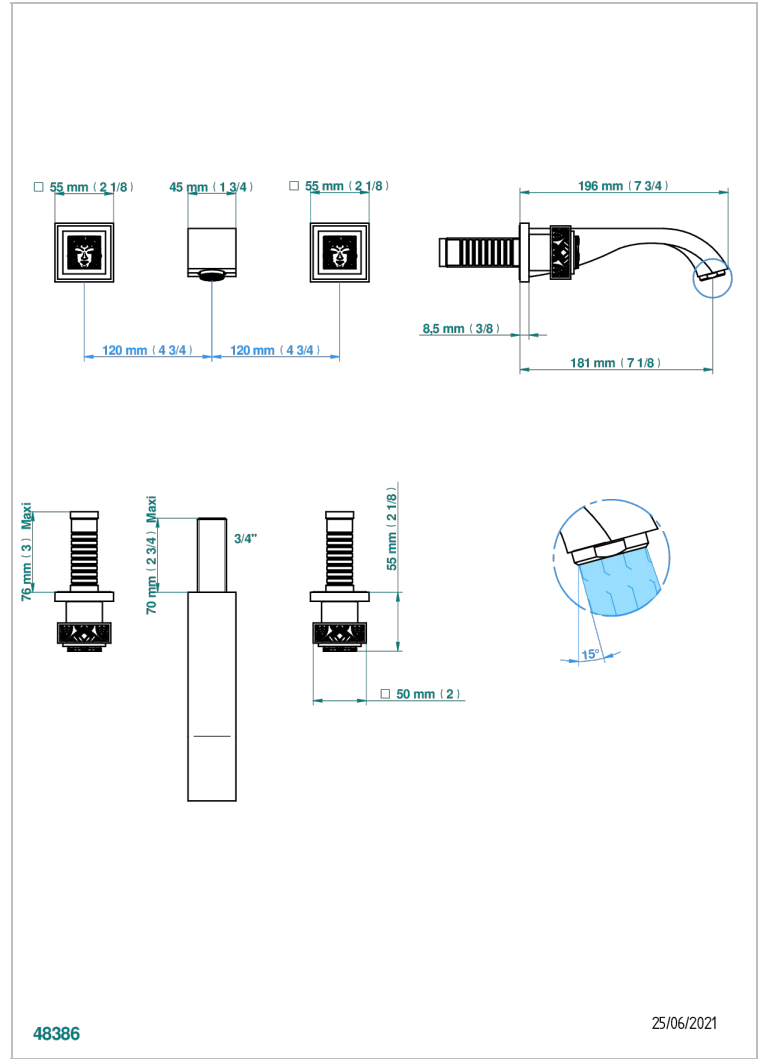

MASQUE DE FEMME LUNAIRE

A2R-40GB

Grifería para mezclador de lavabo de pared, caño goliat

THG[®]
PARIS

CARACTERÍSTICAS

- Masque de Femme Lunaire
- Grifería para mezclador de lavabo de pared, caño goliat

ESPECIFICACIONES TÉCNICAS

- Recommandé : 3 bars (max. 5 bars) - Advised : 43,5 psi (max. 72 psi)
- 15 l/min à 3 bars (4 gpm at 43.5 psi)

PRODUCTOS RELACIONADOS

- Ref. G00-40AC Rough parts for wall mounted 3 hole mixer, cross handle version
- Ref. G00-40AM Rough parts for wall mounted 3 hole mixer, lever handle version