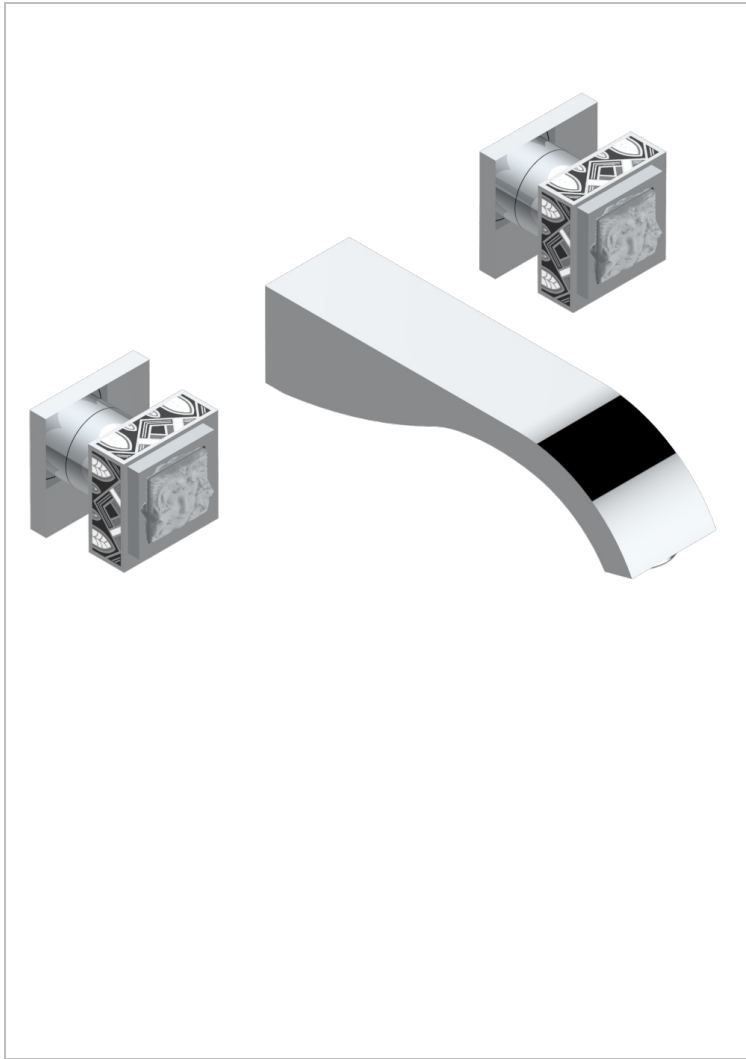

MASQUE DE FEMME LUNAIRE

A2R-40GB

Grifería para mezclador de lavabo de pared, caño goliat

THG[®]
PARIS

CARACTERÍSTICAS

- Masque de Femme Lunaire
- Grifería para mezclador de lavabo de pared, caño goliat

ESPECIFICACIONES TÉCNICAS

- Recommandé : 3 bars (max. 5 bars) - Advised : 43,5 psi (max. 72 psi)
- 15 l/min à 3 bars (4 gpm at 43.5 psi)

PRODUCTOS RELACIONADOS

- Ref. G00-40AC Rough parts for wall mounted 3 hole mixer, cross handle version
- Ref. G00-40AM Rough parts for wall mounted 3 hole mixer, lever handle version

ACABADOS DISPONIBLES

Cerámica negra mate - D30
Cromo - A02
Cromo / dorado - G02
Cromo mate - C02
Dorado - F01
Dorado mate - F07

Dorado pálido - F30
Dorado pálido mate (sin barniz) - F31
Níquel - B01
Níquel mate - C01