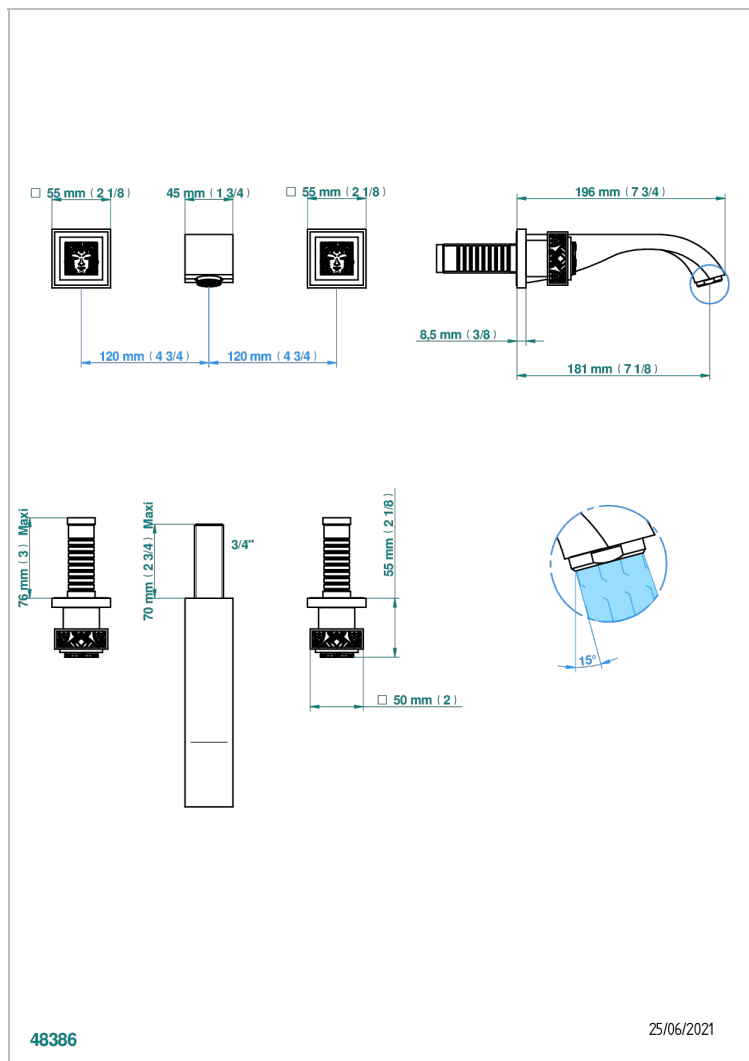

MASQUE DE FEMME, LUNAIRE

A2R-40GB

THG[®]
PARIS

Внешняя часть смесителя встраиваемого в стену для раковины на три отверстия с изливом ГОЛИАФ

ХАРАКТЕРИСТИКИ

- Masque de Femme, lunaire
- Внешняя часть смесителя встраиваемого в стену для раковины на три отверстия с изливом ГОЛИАФ

ТЕХНИЧЕСКИЕ ХАРАКТЕРИСТИКИ

- Recommandé : 3 bars (max. 5 bars) - Advised : 43,5 psi (max. 72 psi)
- 15 l/min à 3 bars (4 gpm at 43.5 psi)

СВЯЗАННЫЕ ТОВАРНЫЕ ПОЗИЦИИ

- Ref. G00-40AC Встраиваемая часть смесителя настенного на три отверстия (не рукоят.)
- Ref. G00-40AM Встраиваемая часть смесителя настенного на 3 отверстия на пластине (рукоят.)