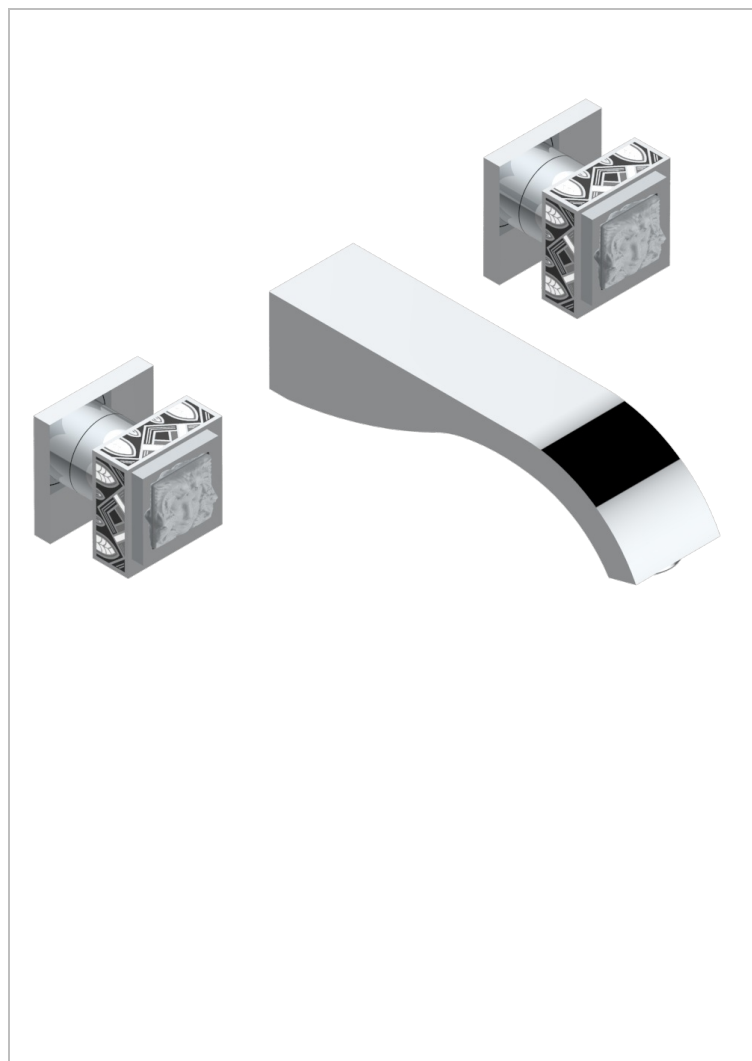

MASQUE DE FEMME, LUNAIRE

A2R-40GB

THG[®]
PARIS

Внешняя часть смесителя встраиваемого в стену для раковины на три отверстия с изливом ГОЛИАФ

ХАРАКТЕРИСТИКИ

- Masque de Femme, lunaire
- Внешняя часть смесителя встраиваемого в стену для раковины на три отверстия с изливом ГОЛИАФ

ТЕХНИЧЕСКИЕ ХАРАКТЕРИСТИКИ

- Recommandé : 3 bars (max. 5 bars) - Advised : 43,5 psi (max. 72 psi)
- 15 l/min à 3 bars (4 gpm at 43.5 psi)

СВЯЗАННЫЕ ТОВАРНЫЕ ПОЗИЦИИ

- Ref. G00-40AC Встраиваемая часть смесителя настенного на три отверстия (не рукоят.)
- Ref. G00-40AM Встраиваемая часть смесителя настенного на 3 отверстия на пластине (рукоят.)

ДОСТУПНЫЕ ВАРИАНТЫ ПОКРЫТИЙ

Black ceram - D30
Золото - F01
Матовое золото - F07
Матовое светлое золото - F31
Матовый никель - C01
Матовый хром - C02

Никель - B01
Светлое золото - F30
Хром - A02
Хром/золото - G02