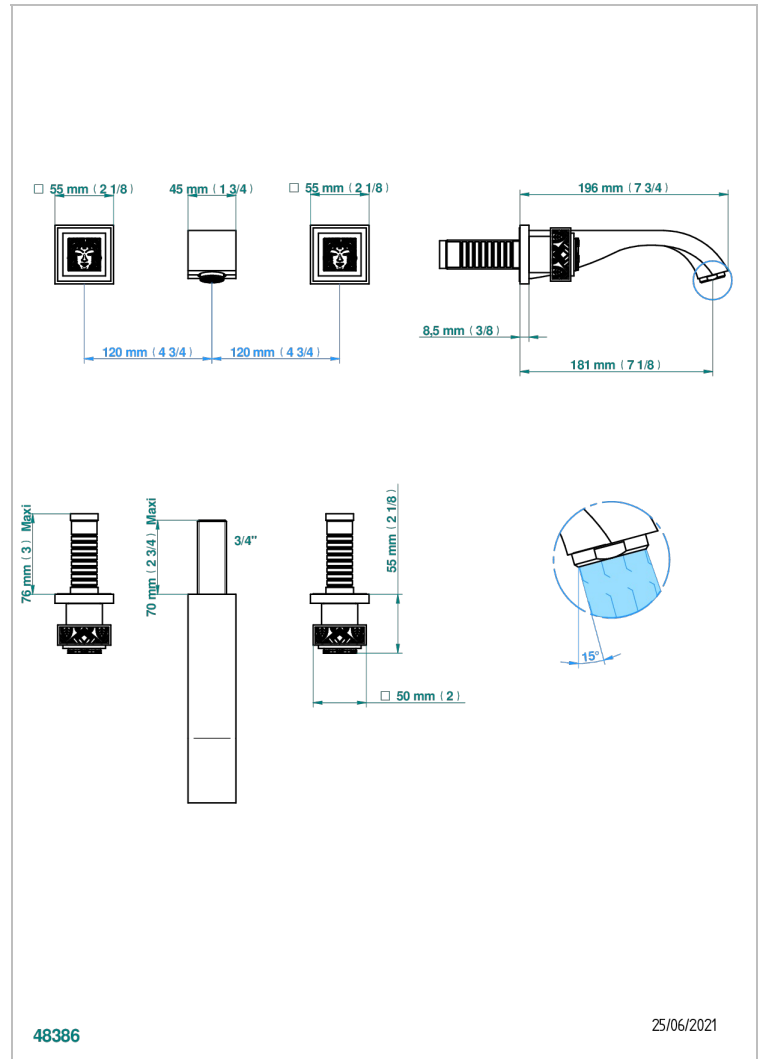

MASQUE DE FEMME LUNAIRE

A2R-40GB

Garniture pour mélangeur de lavabo mural, bec goliath

THG[®]
PARIS

CARACTÉRISTIQUES

- Ensemble composé d'un bec mural de lavabo et des 2 garnitures de robinets
- Nécessite partie encastrée Réf. 40AC
- Laiton sans plomb
- Aérateur-mousseur
- Livré sans vidage

SPECIFICATIONS TECHNIQUES

- Recommandé : 3 bars (max. 5 bars) - Advised : 43,5 psi (max. 72 psi)
- 15 l/min à 3 bars (4 gpm at 43.5 psi)

PRODUITS ASSOCIÉS

- Ref. G00-40AC Partie à encastrer pour mélangeur mural - version croisillons
- Ref. G00-40AM Partie à encastrer pour mélangeur mural - version manettes