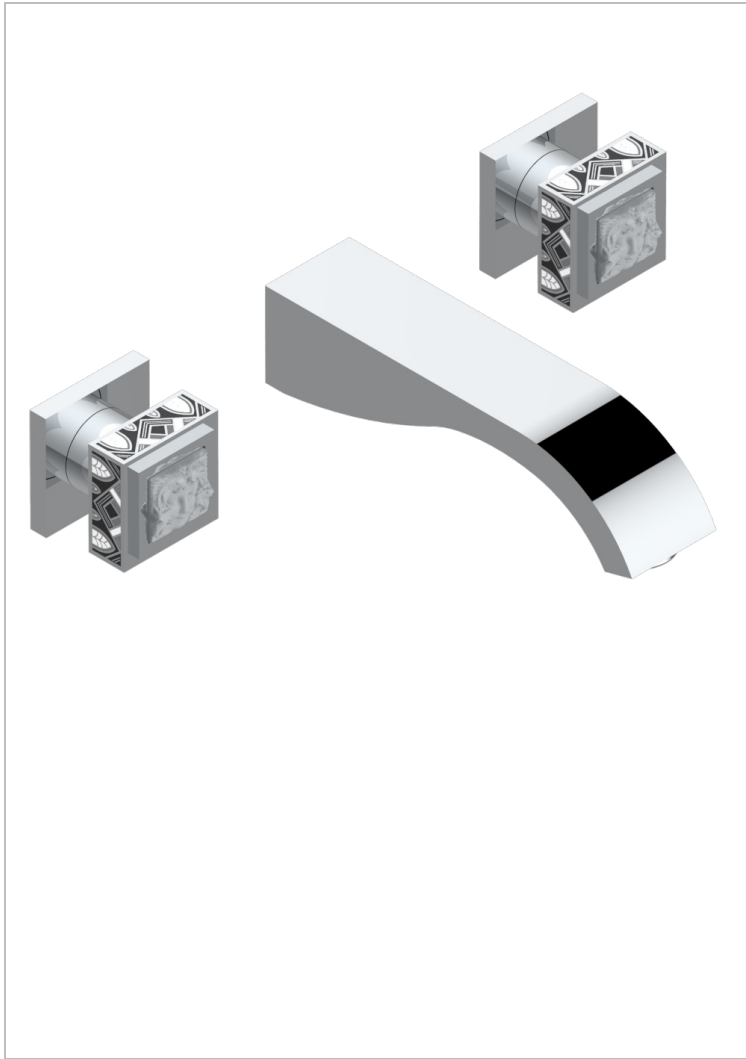

MASQUE DE FEMME LUNAIRE

A2R-40GB

Grifería para mezclador de lavabo de pared, caño goliat

THG[®]
PARIS

48386

25/06/2021

CARACTERÍSTICAS

- Masque de Femme Lunaire
- Grifería para mezclador de lavabo de pared, caño goliat

ESPECIFICACIONES TÉCNICAS

- Recommandé : 3 bars (max. 5 bars) - Advised : 43,5 psi (max. 72 psi)
- 15 l/min à 3 bars (4 gpm at 43.5 psi)

PRODUCTOS RELACIONADOS

- Ref. G00-40AC Rough parts for wall mounted 3 hole mixer, cross handle version
- Ref. G00-40AM Rough parts for wall mounted 3 hole mixer, lever handle version

ACABADOS DISPONIBLES

Cerámica negra mate - D30
Cromo - A02
Cromo / dorado - G02
Cromo mate - C02
Dorado - F01
Dorado mate - F07

Dorado pálido - F30
Dorado pálido mate (sin barniz) - F31
Níquel - B01
Níquel mate - C01