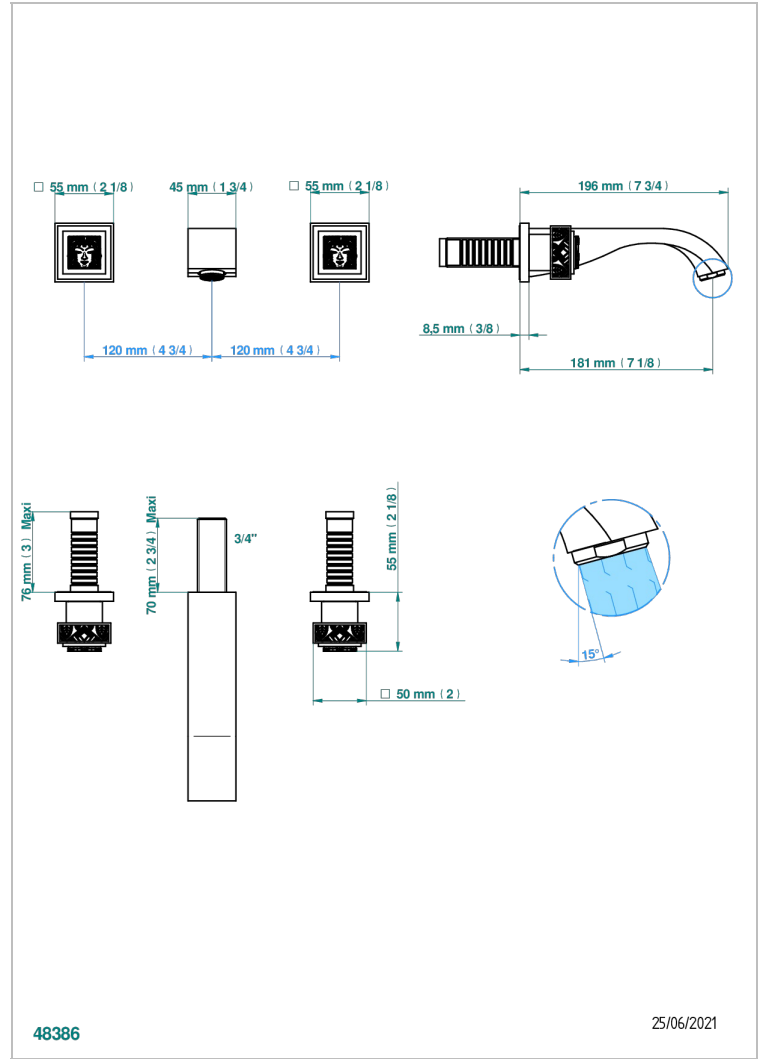

MASQUE DE FEMME LUNAIRE

A2R-40GB

Grifería para mezclador de lavabo de pared, caño goliat

THG[®]
PARIS

48386

25/06/2021

CARACTERÍSTICAS

- Masque de Femme Lunaire
- Grifería para mezclador de lavabo de pared, caño goliat

ESPECIFICACIONES TÉCNICAS

- Recommandé : 3 bars (max. 5 bars) - Advised : 43,5 psi (max. 72 psi)
- 15 l/min à 3 bars (4 gpm at 43.5 psi)

PRODUCTOS RELACIONADOS

- Ref. G00-40AC Rough parts for wall mounted 3 hole mixer, cross handle version
- Ref. G00-40AM Rough parts for wall mounted 3 hole mixer, lever handle version