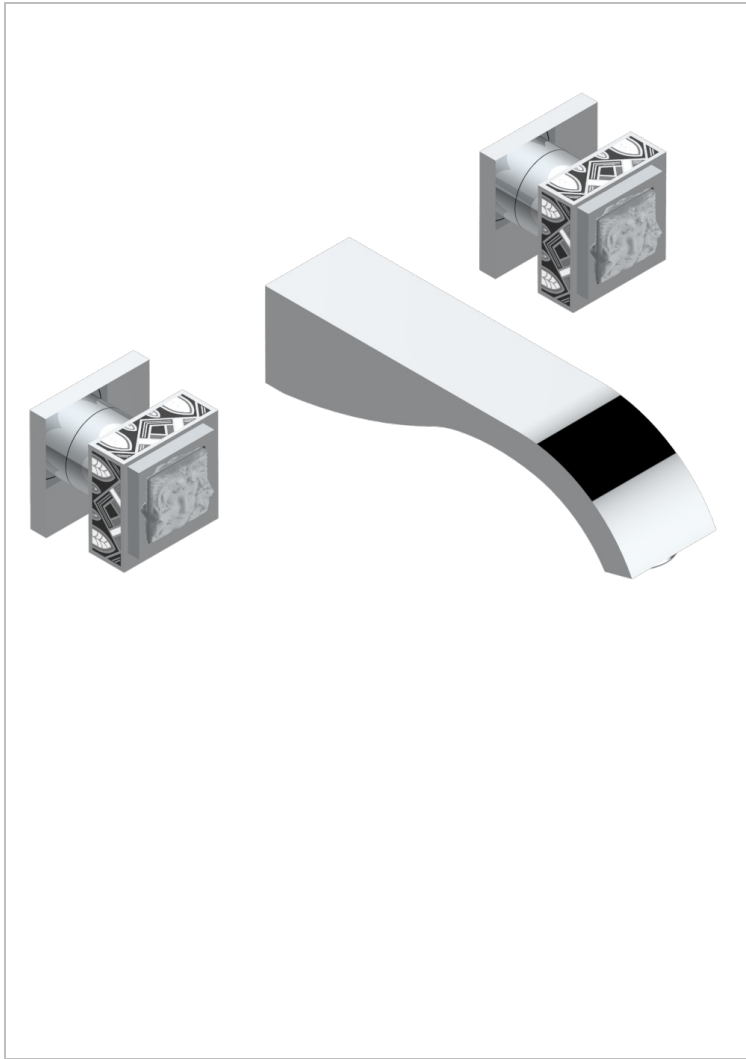

MASQUE DE FEMME LUNAIRE

A2R-40GB

入墙式台盆龙头配件，大号喷嘴

THG[®]
PARIS

特色

- Masque de Femme Lunaire
- 入墙式台盆龙头配件，大号喷嘴

技术特征

- Recommandé : 3 bars (max. 5 bars) - Advised : 43,5 psi (max. 72 psi)
- 15 l/min à 3 bars (4 gpm at 43.5 psi)

相关的SKU

- Ref. G00-40AC 无下水器入墙式龙头嵌入部分 - 四通手柄版
- Ref. G00-40AM 无下水器入墙式龙头嵌入部分 - 单手柄柄版

可选饰面

Black ceram - D30
哑光浅金 - F31
哑光金 - F07
哑光铬 - C02
哑光镍 - C01
抛光金 (24K金) - F01

抛光铬 - A02
抛光铬/抛光金 - G02
抛光镍 - B01
浅金 - F30