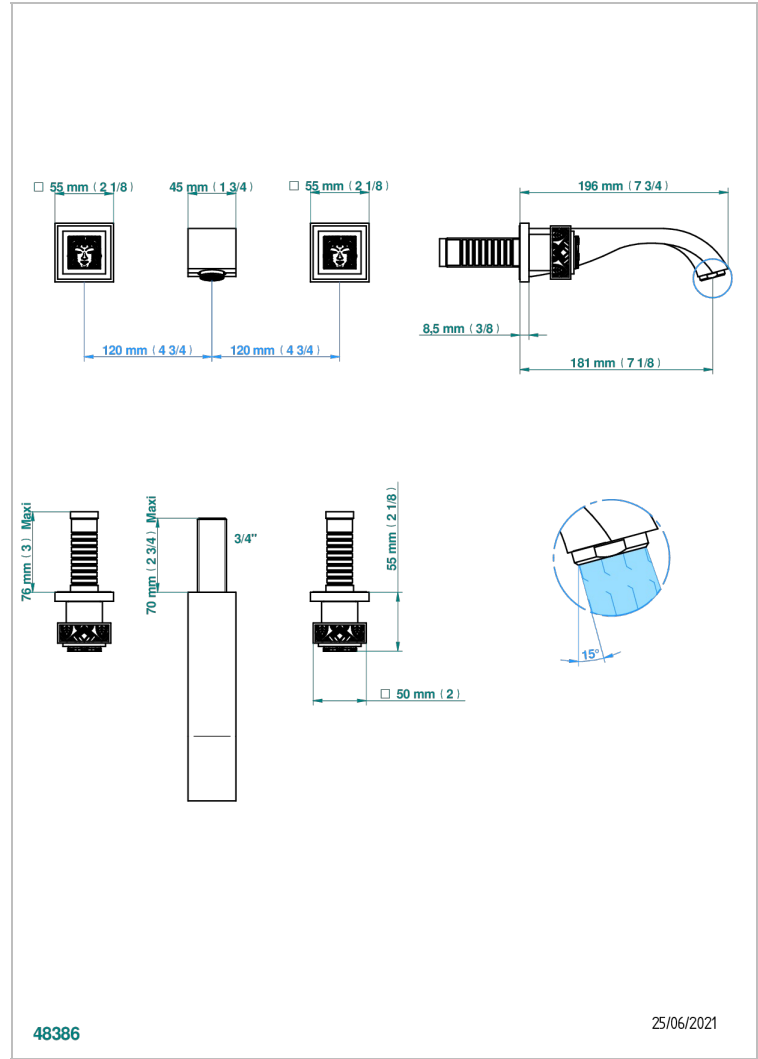

MASQUE DE FEMME LUNAIRE

A2R-40GB

入墙式台盆龙头配件，大号喷嘴

THG[®]
PARIS

特色

- Masque de Femme Lunaire
- 入墙式台盆龙头配件，大号喷嘴

技术特征

- Recommandé : 3 bars (max. 5 bars) - Advised : 43,5 psi (max. 72 psi)
- 15 l/min à 3 bars (4 gpm at 43.5 psi)

相关的SKU

- Ref. G00-40AC 无下水器入墙式龙头嵌入部分 - 四通手柄版
- Ref. G00-40AM 无下水器入墙式龙头嵌入部分 - 单手柄柄版

可选饰面

Black ceram - D30
哑光浅金 - F31
哑光金 - F07
哑光铬 - C02
哑光镍 - C01
抛光金 (24K金) - F01

抛光铬 - A02
抛光铬/抛光金 - G02
抛光镍 - B01
浅金 - F30